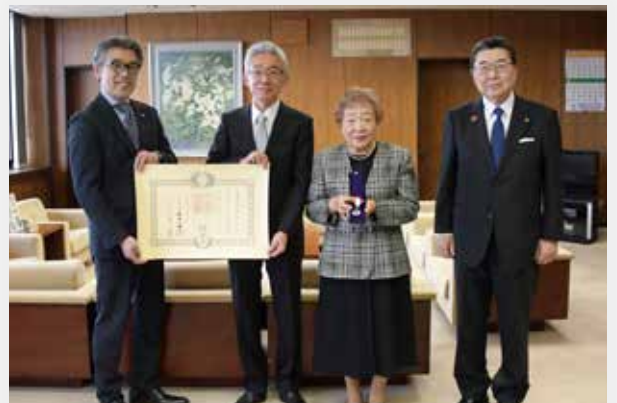

国民を守る自衛隊員に 自衛隊入隊予定者を激励

本市出身の自衛隊入隊・入校予定者激励会が3月7日、滝沢ふるさと交流館で行われました。入隊・入校予定者14人のうち、この日は11人が出席。

入隊・入校予定者代表の小林悠河こばやしゆうがさんは「国民に寄り添い、国民の利益を守る任務を任されることは、大変光栄であると感じる。滝沢で学んだことを誇りに、それぞれの目標に向かって、まい進していきたい」と決意を述べました。

避難所体験会を開催 いざという時に備える

避難所体験会が2月22日、滝沢ふるさと交流館で開催されました。これは、災害時に開設される避難所を想定した避難所体験会により防災意識を高めることを目的として実施されたものです。

参加者は、段ボールベッド組み立て体験、組立てトランク型自動ラップ式トイレの実演、給水車からの水くみ体験や非常食の試食などを行い、協力し楽しみながら防災について学んでいました。

たきざわ×わかもの紹介 Vol.8

仕事や地域活動への思い、これから挑戦したいことをお聞きしました。詳しくはnoteをご覧ください

旭日単光章を受章 地方自治の伸展に尽力

元滝沢村議会議員の故鎌田裕かまたひろしさんの旭日単光章受章伝達式が2月25日、市役所で行われました。鎌田さんは平成6年11月から19年4月までの通算4期13年、滝沢村議会議員として地方自治の伸展のため尽力しました。伝達式には鎌田さんの遺族が出席し、市長から勲記と勲章を交付されました。市長は「温厚な方で、市政課題など何度も相談に乗っていただき、御礼申し上げる」と話しました。