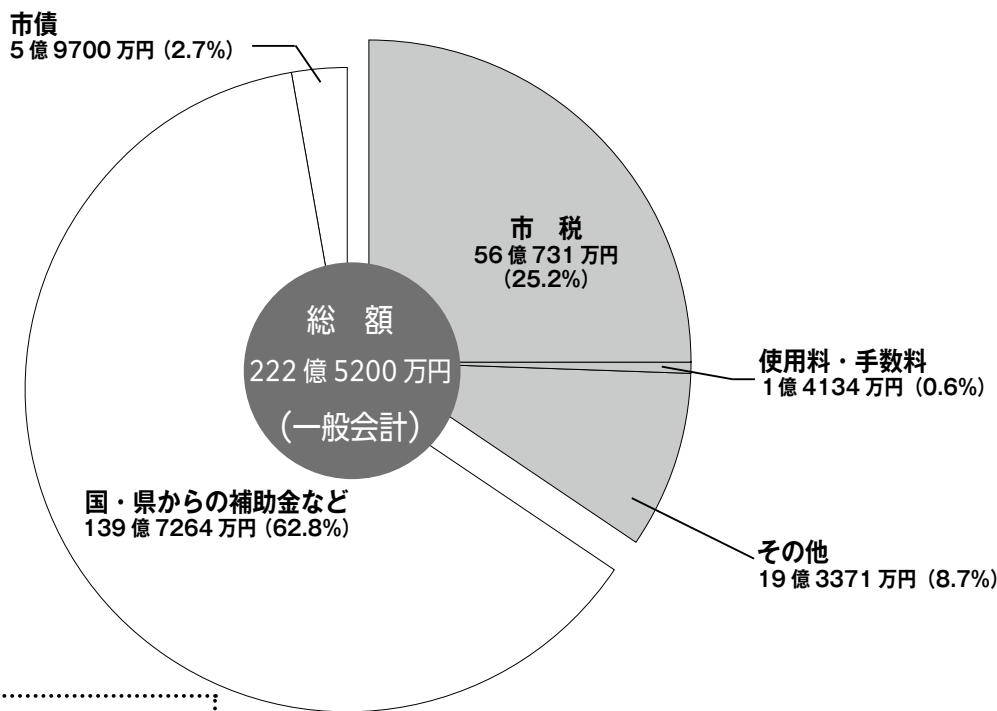

令和7年度の予算が決定

■ 歳入の内訳の依存財源 (グラフの □ の部分)

国や県により定められた額を交付されたり、割り当てられたりする次のような収入をいいます。

- 地方交付税…市の財政力に応じて国から交付されたお金
- 国庫支出金…事業に対しての国からの補助など
- 県支出金…事業に対しての県からの補助など
- 譲与税・交付金…国や県から交付(配分)されたお金
- 市債…大きな事業をするときなどに借りたお金 (市の借金)

■ 歳入の内訳の自主財源 (グラフの ■ の部分)

皆さんが納めた税金や使用料、手数料など、市が収入し得た財源をいいます。「その他」には次のような収入があります。

- 財産収入…土地建物貸付収入など
- 繰入金…基金(市の貯金)の取り崩し
- 繰越金…前年度から繰り越されたお金
- 諸収入…学校給食費や助成金など
- 負担金…保育所保育料など
- 寄附金…ふるさと納税など

令和7年度の市の予算が決まりました。「予算」は市に入ってくるお金がどれくらいで、そのお金を何に使うか、市のお金のやりくりを計画したものです。皆さんが納めた市税や施設の使用料などどのように使われるのか、一般会計の概要を紹介します。

歳入の内訳

▼ 一般会計予算の動向
一般会計予算は市の中心となるもので、市がまちづくりを進めていくための基本的な経費が盛り込まれている会計です。

市の令和7年度の一般会計予算は、222億5200万円です。前年度に比べて8.5%、金額で17億5200万円の増加となっています。

歳入では、市税や地方交付税などが増加しています。一方歳出では、国のこども・子育て政策の強化による児童手当の拡充や新設保育所への補助などの経費が増加しています。

▼ 予算を支えるのは皆さんが納めた市税です
歳入には、市の独自の財源の「自主財源」と、国や県からの補助金などによる「依存財源」があります。「自主財源」が多ければ多いほど、市の予算にもゆとりが生じ、市民の皆さんに市独自のサービスを提供したり、将来に向けての積み立てをすることができず。

この大切な「自主財源」の約7割を占めているのが、皆さんが納める市税です。市税は、市の予算を支える大きな柱となっています。