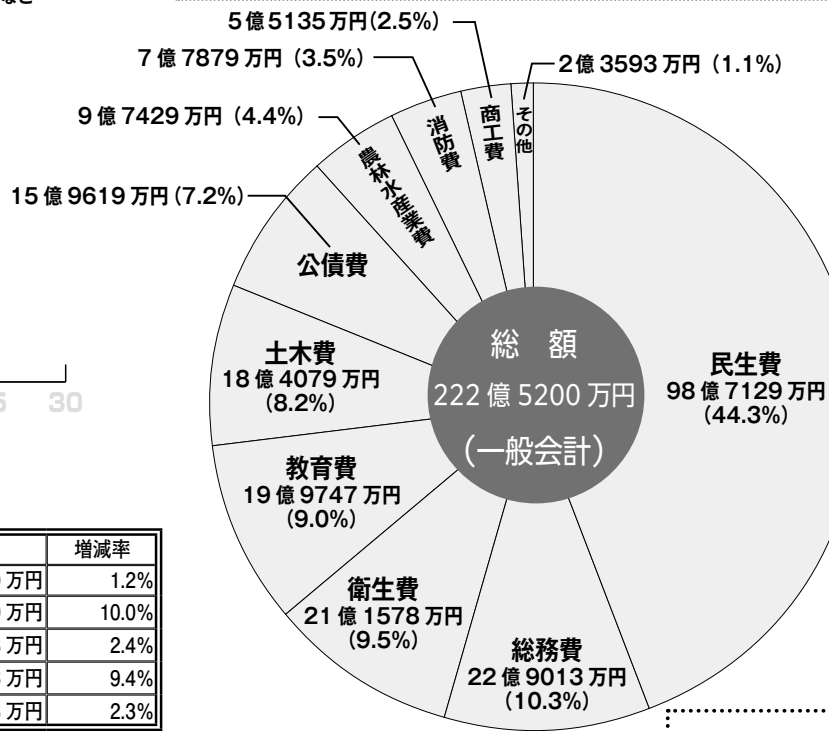

歳入の内訳

▼ 一般会計予算の動向
一般会計予算は市の中心となるもので、市がまちづくりを進めていくための基本的な経費が盛り込まれている会計です。

市の令和7年度の一般会計予算は、222億5200万円です。前年度に比べて8.5%、金額で17億5200万円の増加となっています。

歳入では、市税や地方交付税などが増加しています。一方歳出では、国のこども・子育て政策の強化による児童手当の拡充や新設保育所への補助などの経費が増加しています。

▼ 予算を支えるのは皆さんが納めた市税です
歳入には、市の独自の財源の「自主財源」と、国や県からの補助金などによる「依存財源」があります。「自主財源」が多ければ多いほど、市の予算にもゆとりが生じ、市民の皆さんに市独自のサービスを提供したり、将来に向けての積み立てをすることができず。

この大切な「自主財源」の約7割を占めているのが、皆さんが納める市税です。市税は、市の予算を支える大きな柱となっています。

特別会計の当初予算額

会計名	予算額	増減率
国民健康保険	45億330万円	1.2%
後期高齢者医療	6億3789万円	10.0%
介護保険	45億2298万円	2.4%
介護保険介護サービス事業	666万円	9.4%
合計	96億7083万円	2.3%

歳出の内訳

▼貴重なお金の使い道は

皆さんが納めた市税など、市に入ってきたお金の使い道を決めたものが歳出です。

歳出で最も大きな割合を占めているのは、福祉のために使われる民生費です。全体の44.3%を占めていて、前年度に比べて12.1%、金額で10億6899万円増加しています。