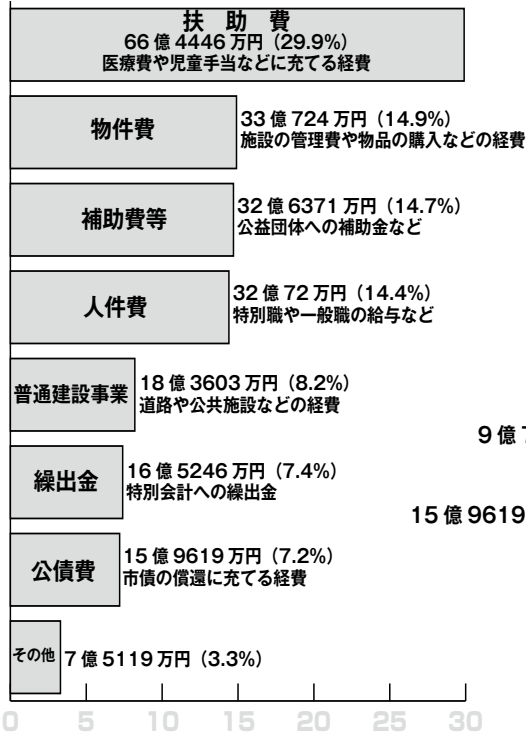

一般会計歳出の性質別内訳