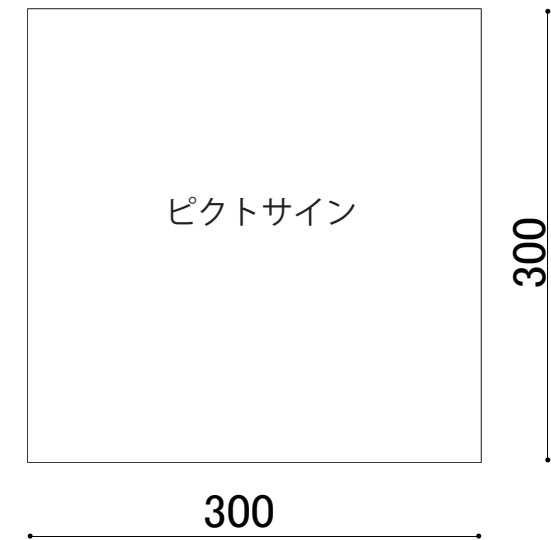

活動室B

活動室A

大会議室

小会議室

小ホール

大ホール

Scale : 1/10

*馬（仮称たきっ子）に付いて館内を回る

左へ

右へ

後ろに（手前に）

前に（奥に）

Scale : 1/5

Scale : 1/30

Scale : 1/100

Scale : 1/500