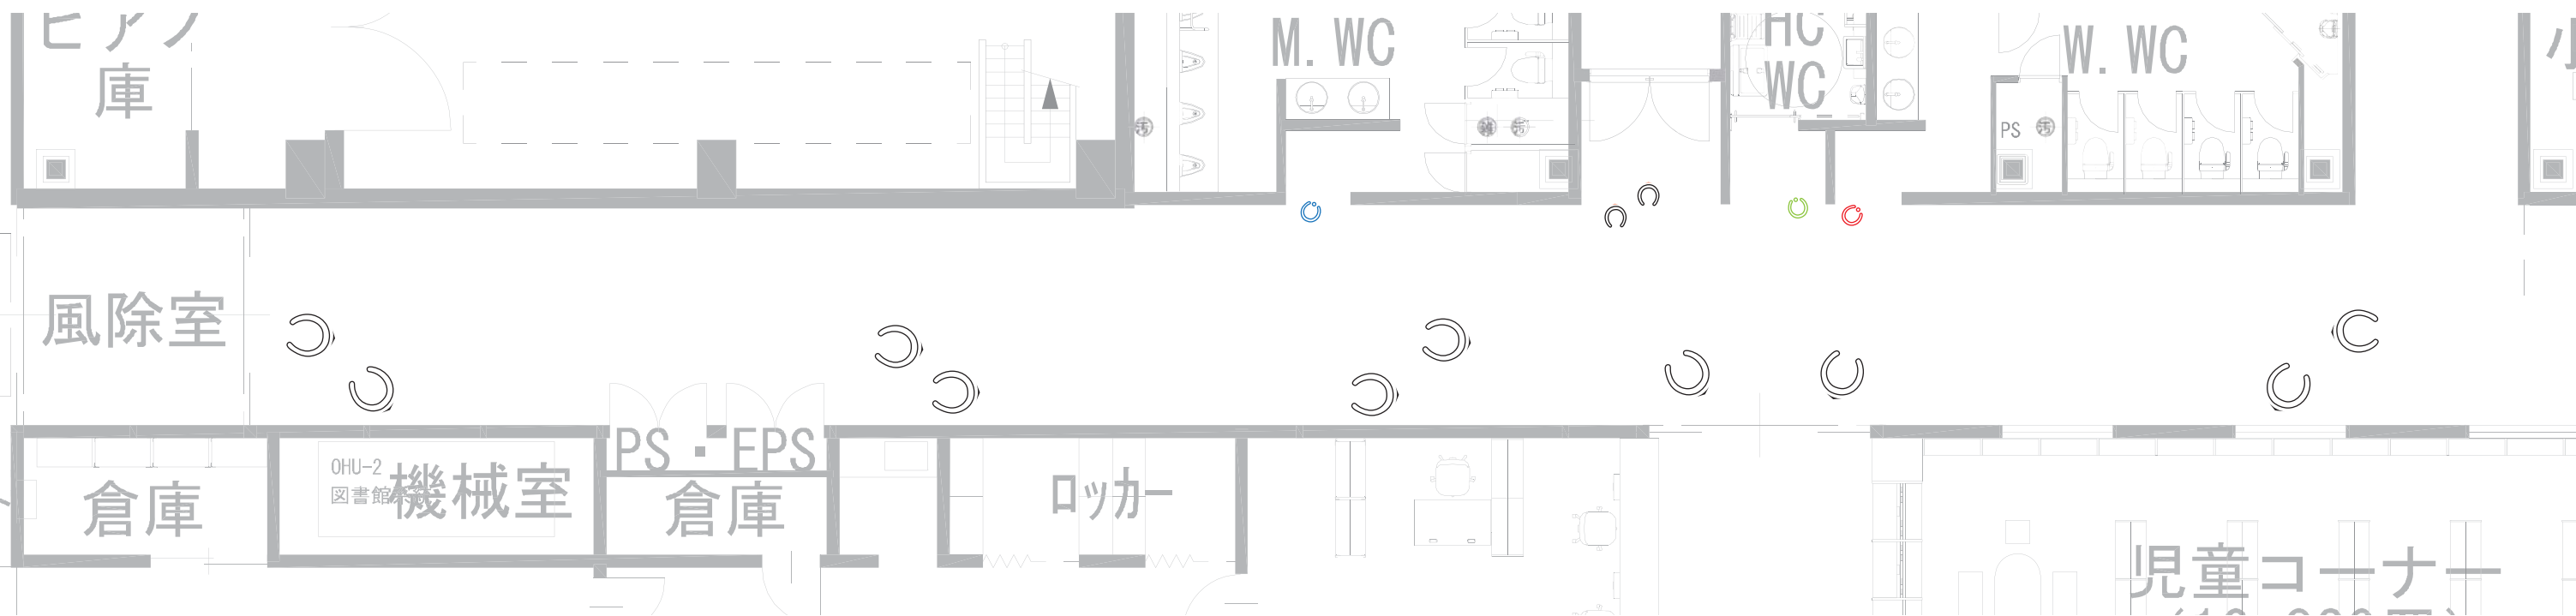

活動室B

活動室A

大会議室

小会議室

小ホール

大ホール

Scale : 1/10

*馬（仮称たきっ子）に付いて館内を回る

左へ

右へ

後ろに（手前に）

前に（奥に）

Scale : 1/5

Scale : 1/30

Scale : 1/100

Scale : 1/500