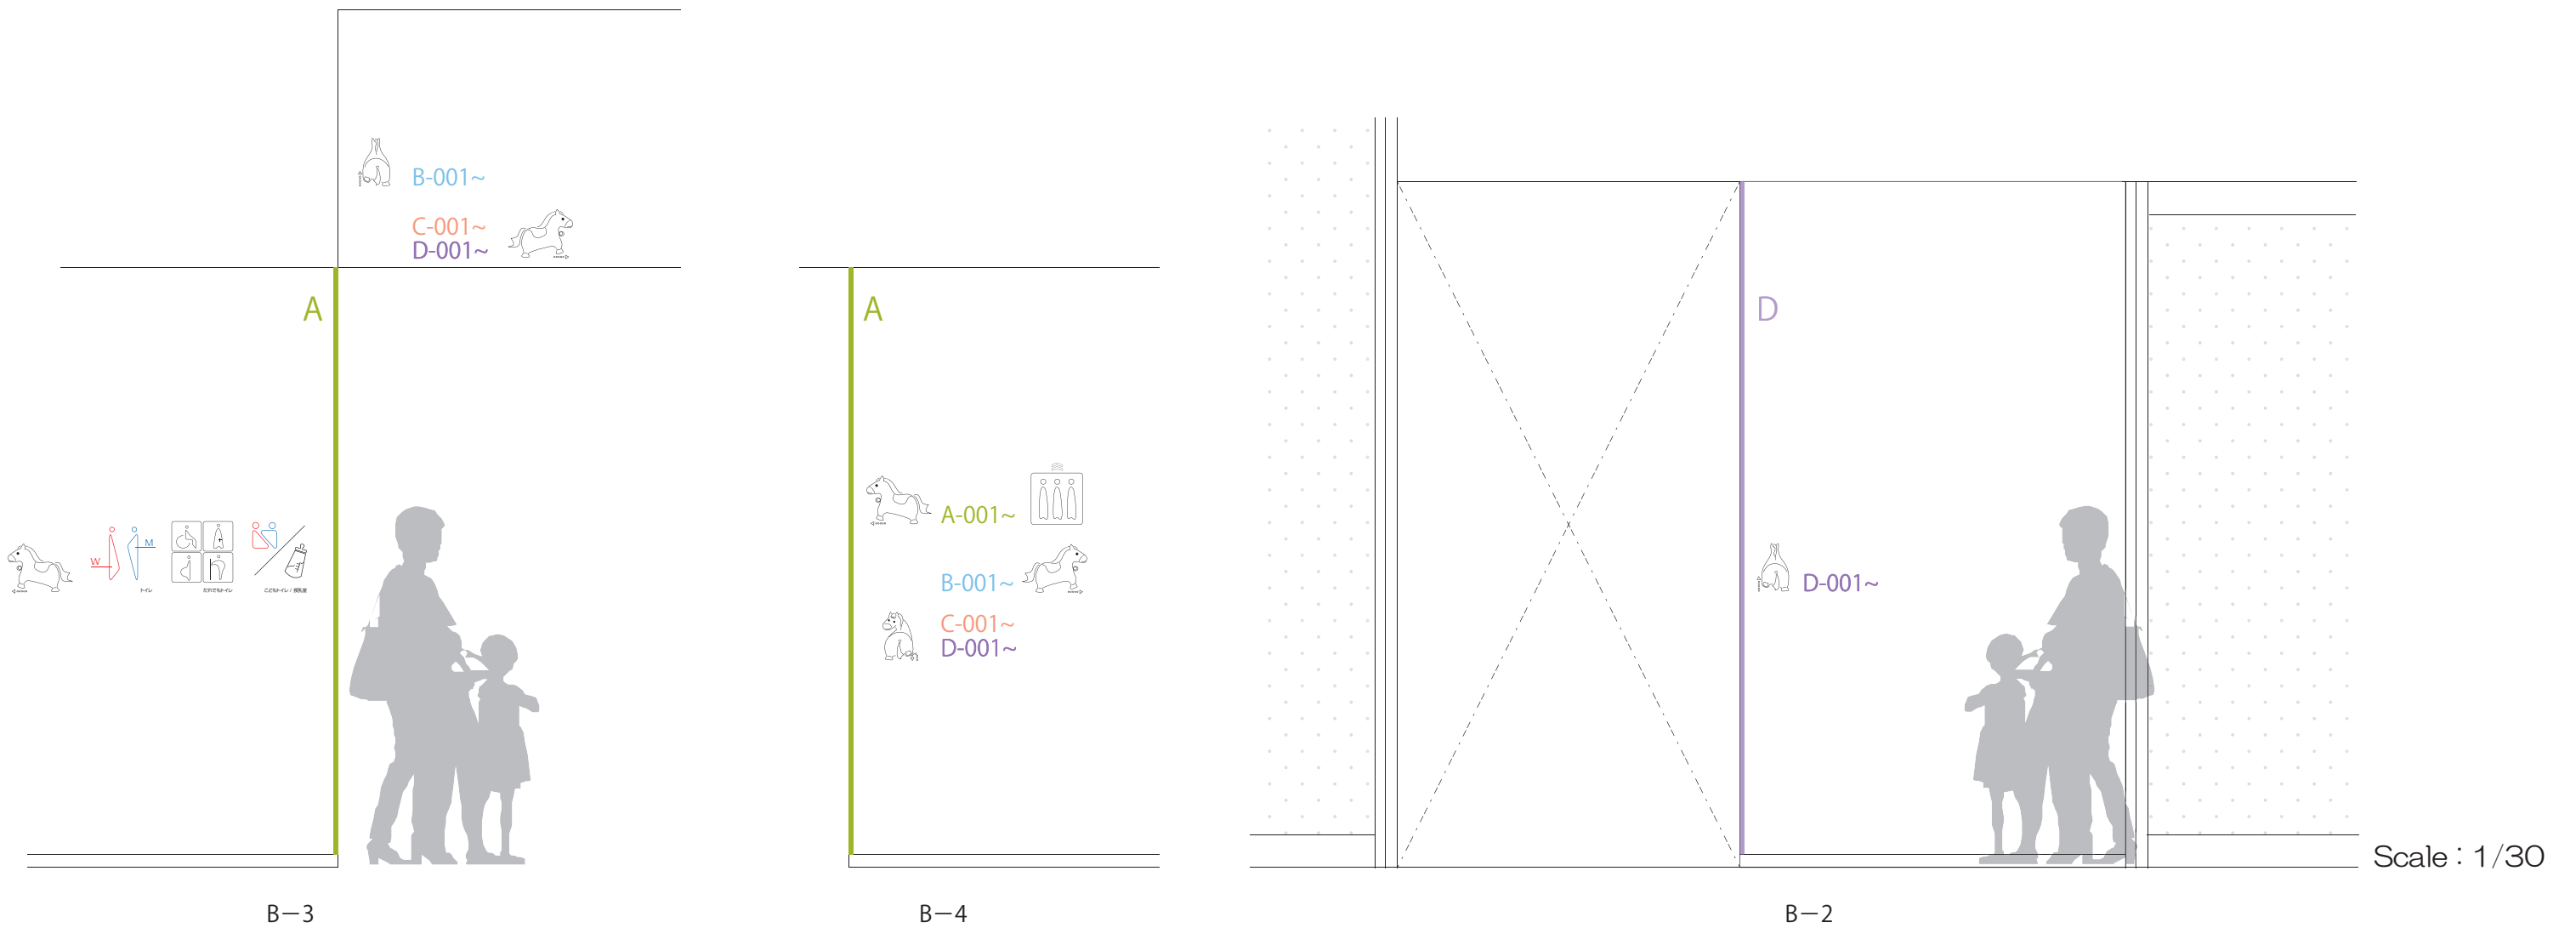

活動室B

活動室A

大会議室

小会議室

小ホール

大ホール

Scale : 1/10

*馬（仮称たきっ子）に付いて館内を回る

左へ

右へ

後ろに（手前に）

前に（奥に）

Scale : 1/5

Scale : 1/30

Scale : 1/100

Scale : 1/500