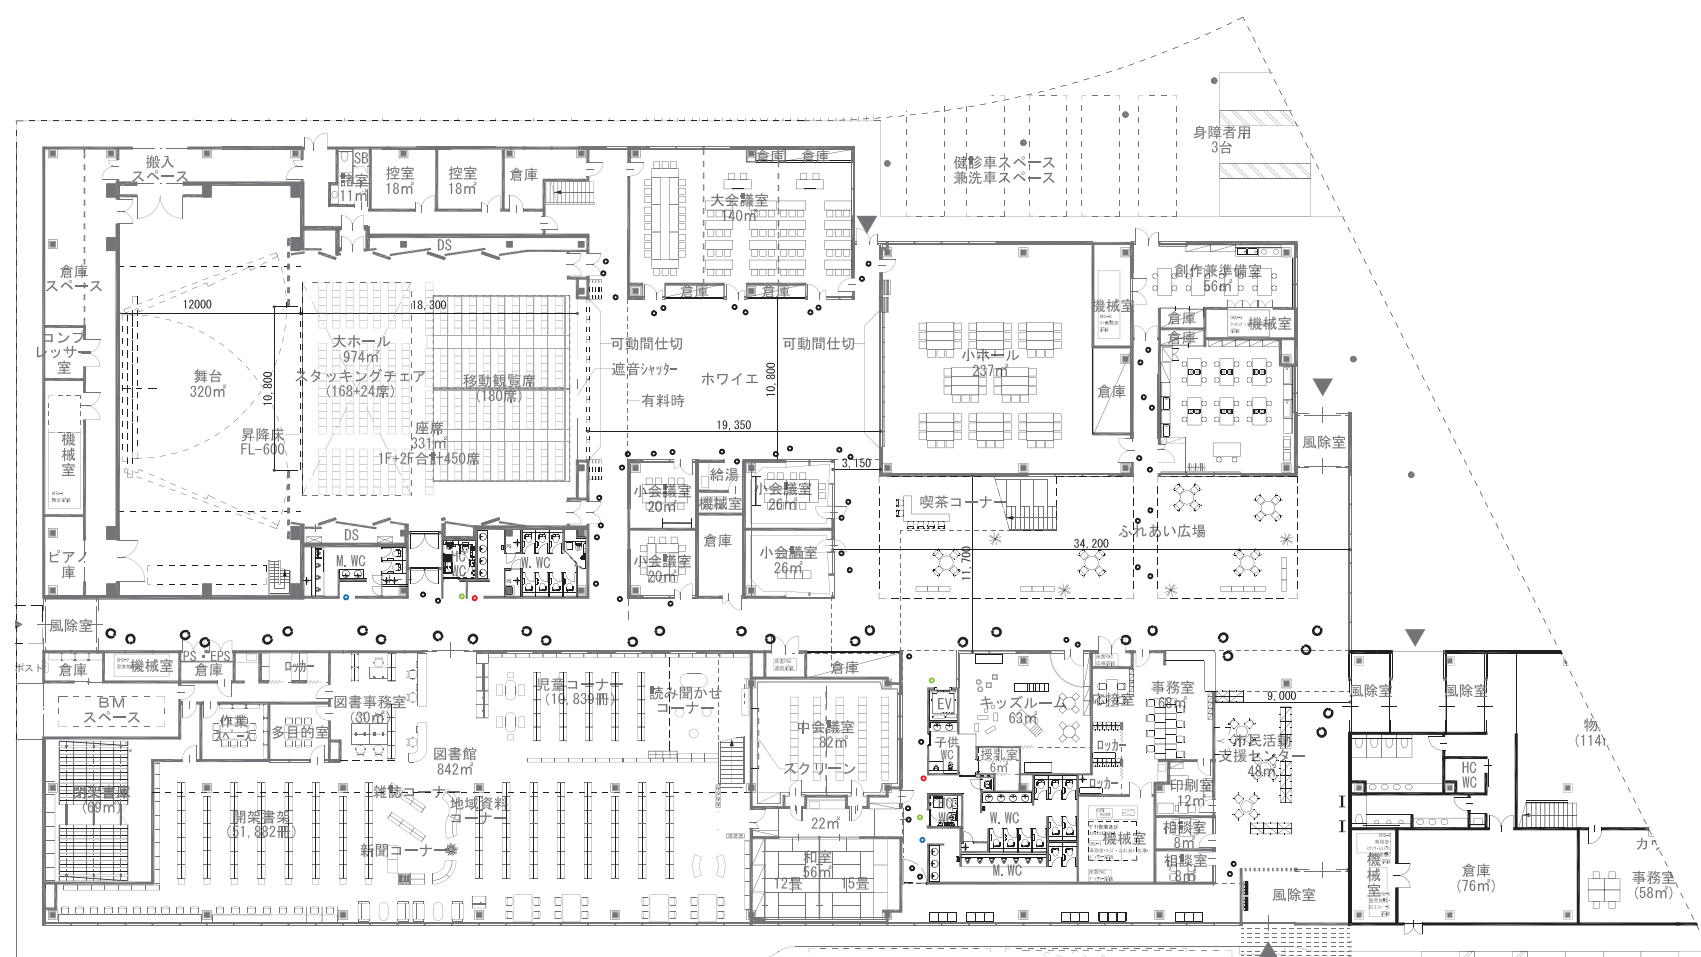

Scale : 1/10

Scale : 1/30

総合案内

キッズルーム

クッキングスタジオ

創作準備室

図書館

和室

活動室B

活動室A

大会議室

小会議室

小ホール

大ホール

Scale : 1/10

*馬（仮称たきっ子）に付いて館内を回る

左へ

右へ

後ろに（手前に）

前に（奥に）

Scale : 1/5

Scale : 1/30

Scale : 1/100

Scale : 1/500