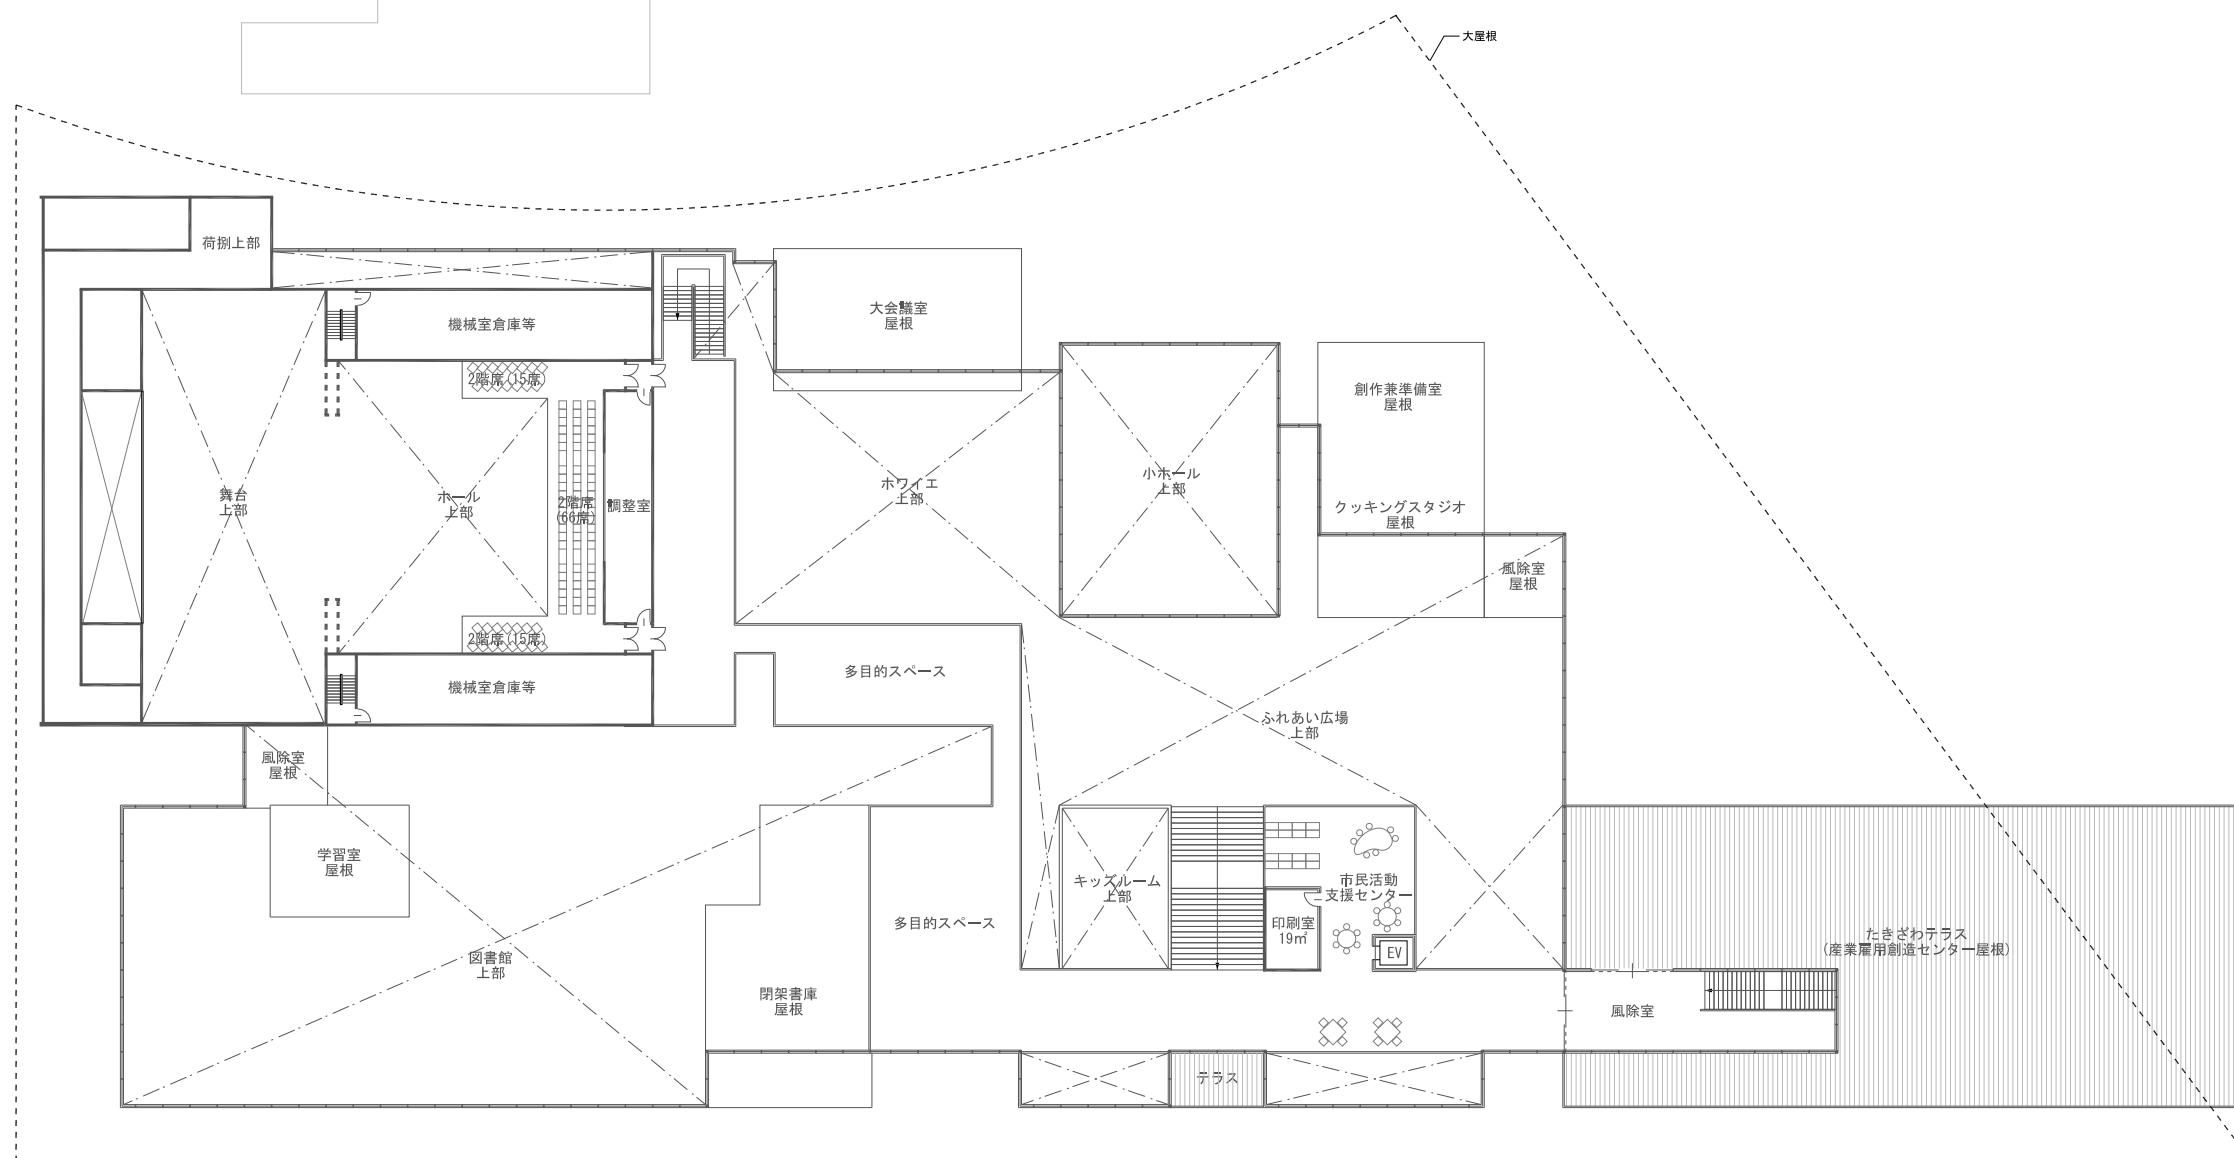

注意

・複合施設、産業雇用創造センター、消防屯所の平面などについて現在、作業部会で検討中のものです。

J案

西側駐車場136台
(イベント時利用不可)

たきざわひろば
(多目的広場)
青空部 3000m²

東側駐車場

J案
No. 1

J 案