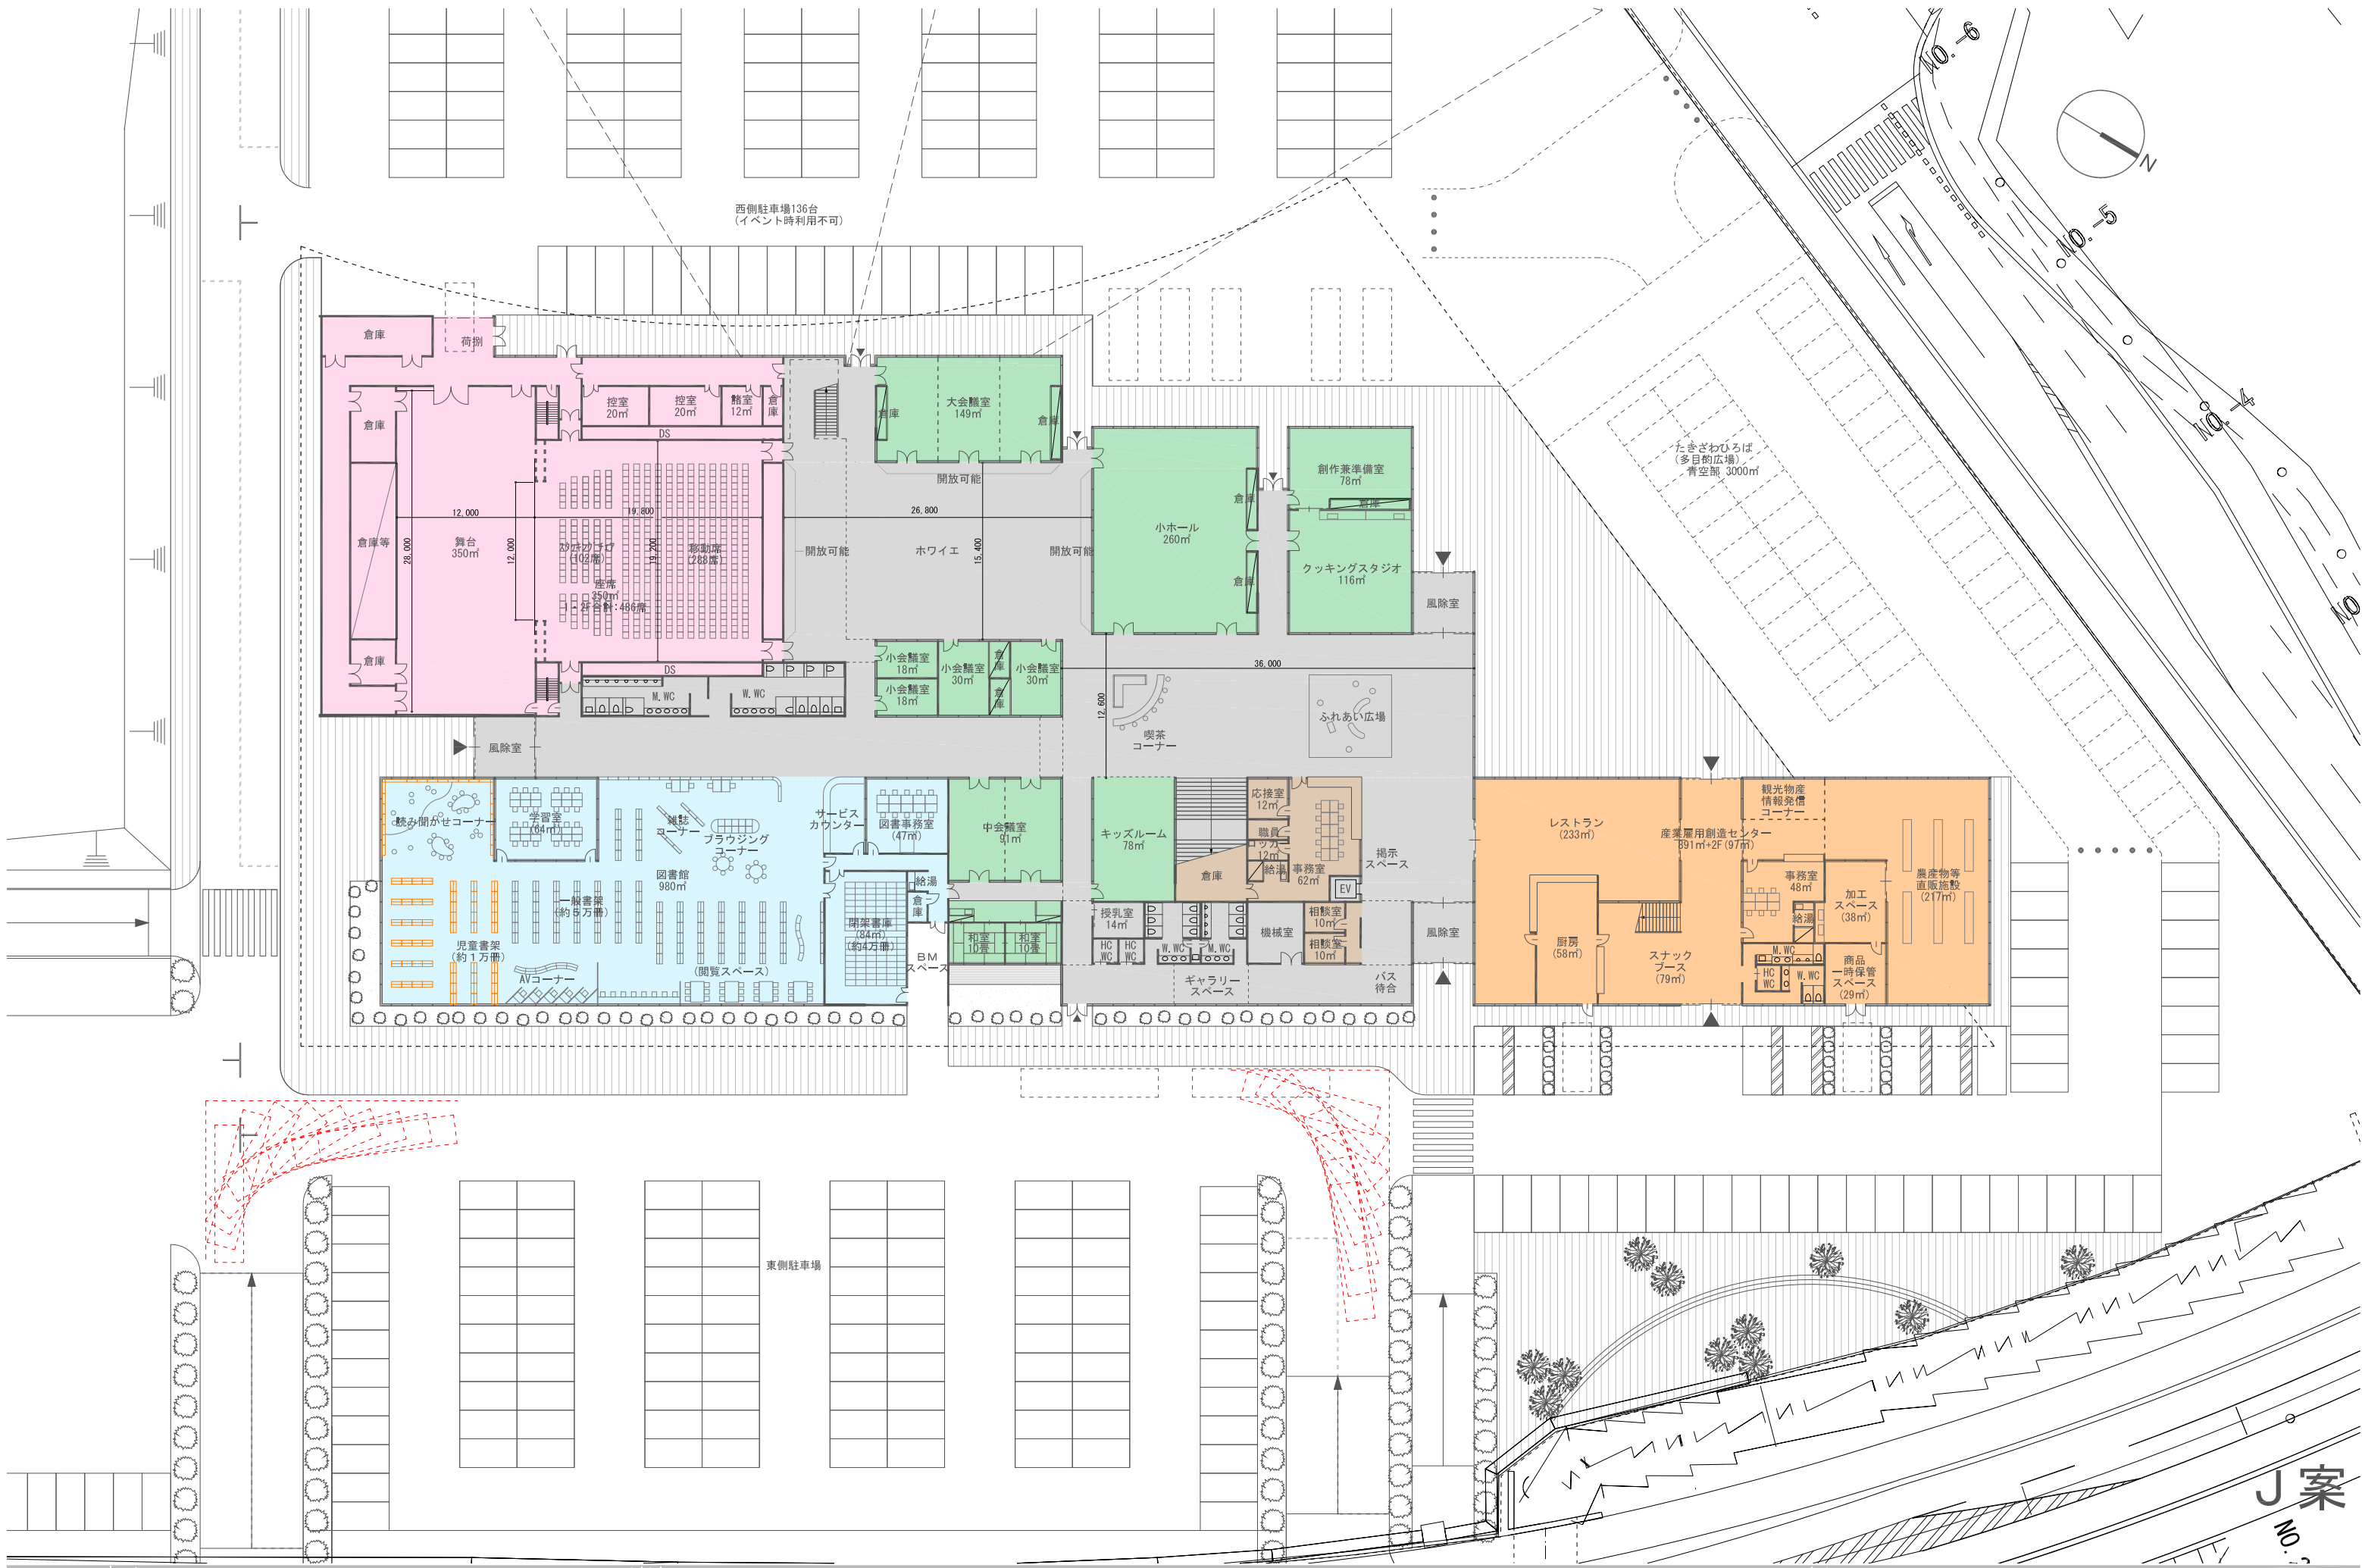

注意

・複合施設、産業雇用創造センター、消防屯所の平面などについて現在、作業部会で検討中のものです。

J案

西側駐車場136台
(イベント時利用不可)

たきざわひろば
(多目的広場)
青空部 3000m²

東側駐車場

J案
No. 1

J 案