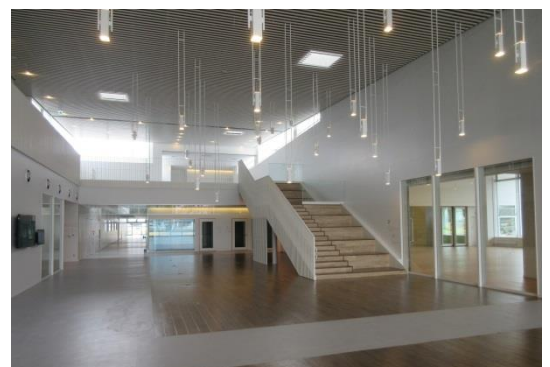

#### ふれあい広場

ふれあい広場は、みんなが集うリビングルーム。キッズルームやクッキングスタジオに囲まれた空間はこの施設の中心的な場所です。天井から下げられた照明器具、皆が集まり腰掛けられる大階段もあり、居心地のいい雰囲気演出しています。

みんなのリビング ふれあい広場

## 大ホール

大ホールは、1階2階合わせ486席の使いやすい大きさとしています。また座席の場所の移動や一部床の昇降が自由にできるため、約500㎡の平土間としても利用可能ですし、壁の一部を取り外すことで、ホワイエや小ホールと一体に使えたりなど、演劇やコンサートはもちろん、パーティーや展示会等いろいろな使い方ができる仕様となっています。

大ホール客席側からの舞台

大ホール舞台側からの客席

小ホール-ホワイエの一体化

## 図書館

日差しの気にならない北方向の窓際に閲覧スペースが設けられた図書館は、読書にぴったりの場所です。書架の設置はこれからですが、児童コーナーも設置され、閉架書庫と合わせて10万冊の蔵書を予定しており、子供から大人までみんなで楽しめる空間となることでしょう。

窓際に面した図書館