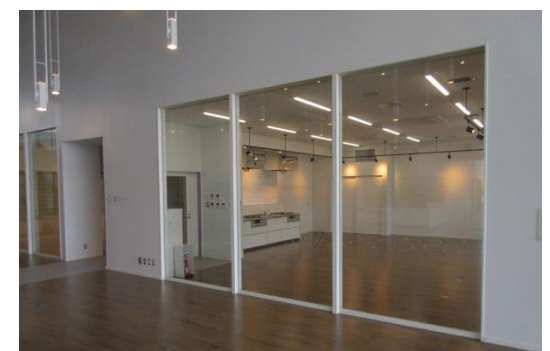

## 図書館

日差しの気にならない北方向の窓際に閲覧スペースが設けられた図書館は、読書にぴったりの場所です。書架の設置はこれからですが、児童コーナーも設置され、閉架書庫と合わせて10万冊の蔵書を予定しており、子供から大人までみんなで楽しめる空間となることでしょう。

窓際に面した図書館

## スタジオ・アクティブルーム

2部屋あるスタジオやアクティブルームは、楽器演奏や音楽をかけながらダンスをしても外に音が漏れない高防音仕様となっています。通路に面したガラスから、活動の様子を見ていただくことで、どんどん興味を持った人が増え、交流の輪が広がっていければより一層楽しくなることでしょう。

高防音仕様のスタジオ

## クッキングスタジオ

通常の調理実習室では、ガス台やシンクが最初から設置されていることが多いですが、今回それらを壁側に設置することで、作業台を自由に配置し、調理以外の用途にも対応できるよう工夫しました。ちょっとしたお菓子作りをして、その場で食べながら団らんといったこともできます。

ふれあい広場に面したクッキングスタジオ

### ROOF3 これからのスケジュール

これからは、いよいよ運営開始に向けた準備が本格化します。家具や備品が運び込まれ、実際の稼働にあわせた機械の試運転や調整を行っていきます。また催しやイベントなどの企画も徐々に進められていきます。

施設は、大ホール、会議室関係、図書館のエリアを今年12月1日にプレオープンし、来年4月には産業創造センターを含めた全館のグランドオープンを予定しています。