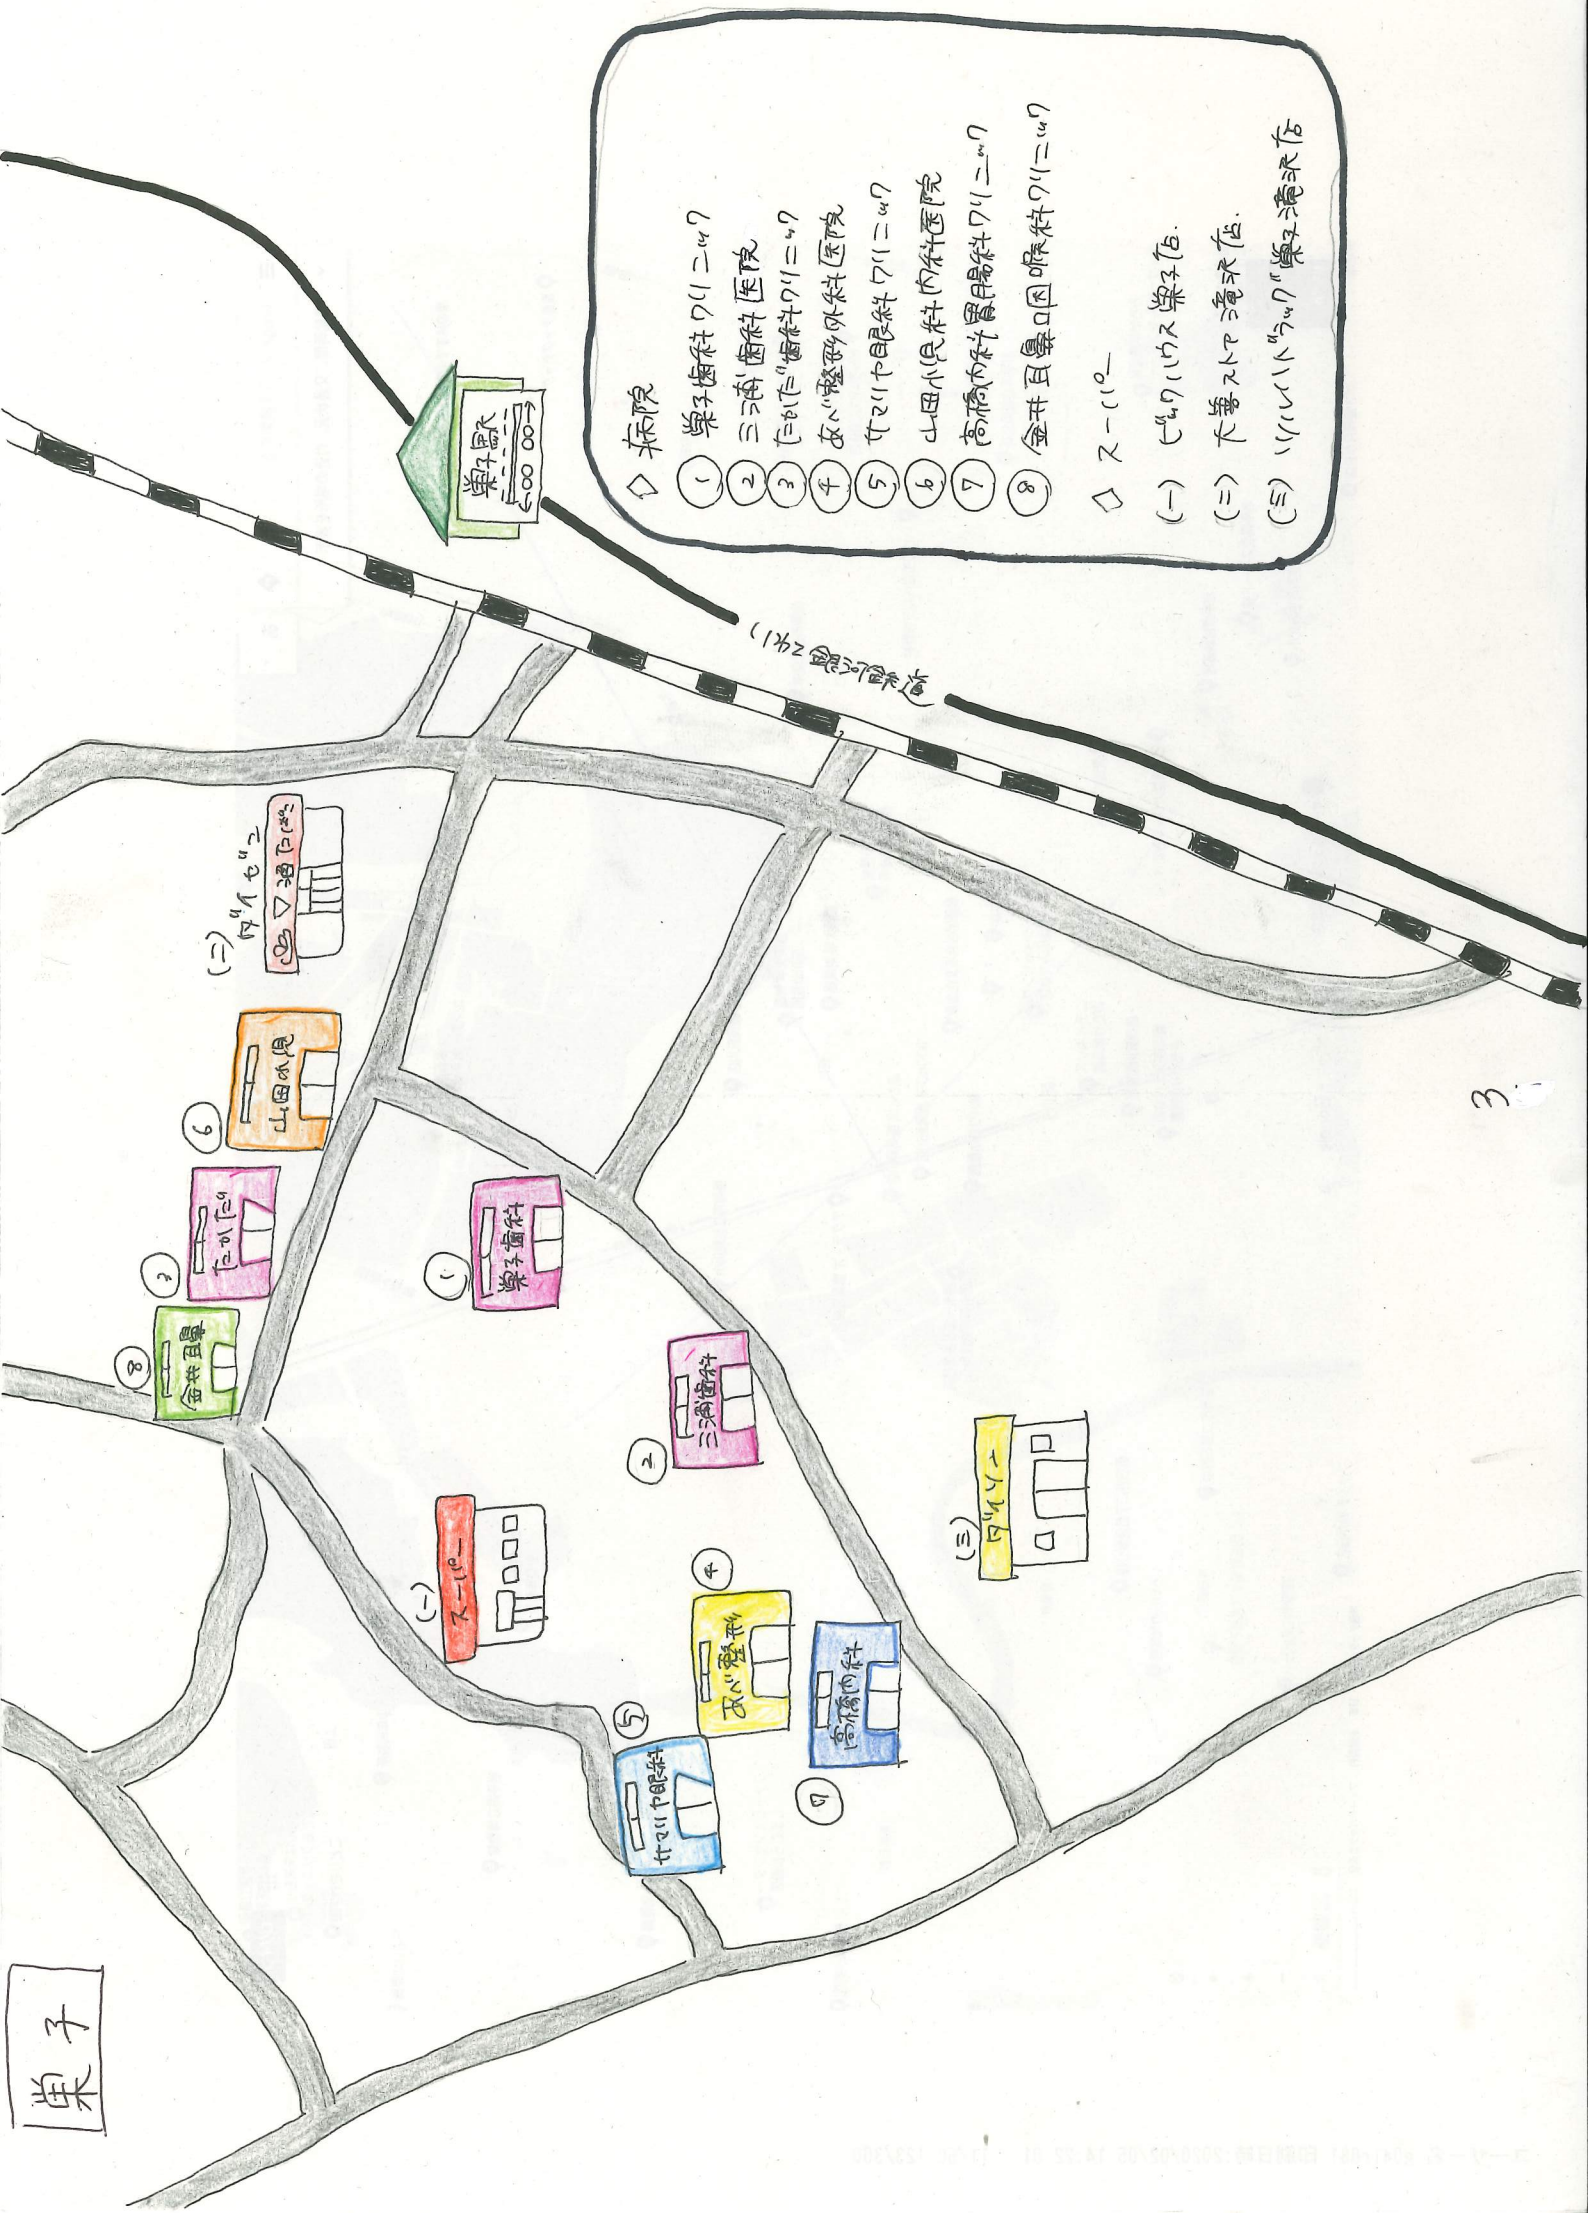

栄子

病院

- ① 栄子歯科クリニック
  - ② 三浦歯科医院
  - ③ 仁科歯科クリニック
  - ④ 友川整形外科医院
  - ⑤ 千代田眼科クリニック
  - ⑥ 山田小児科内科医院
  - ⑦ 高橋内科胃腸科クリニック
  - ⑧ 金井耳鼻咽喉科クリニック
2. スーパー
- (一) セーブハウス栄子店.
- (二) 下善ストア滝沢店.
- (三) ハルビトショップ「栄子滝沢店」