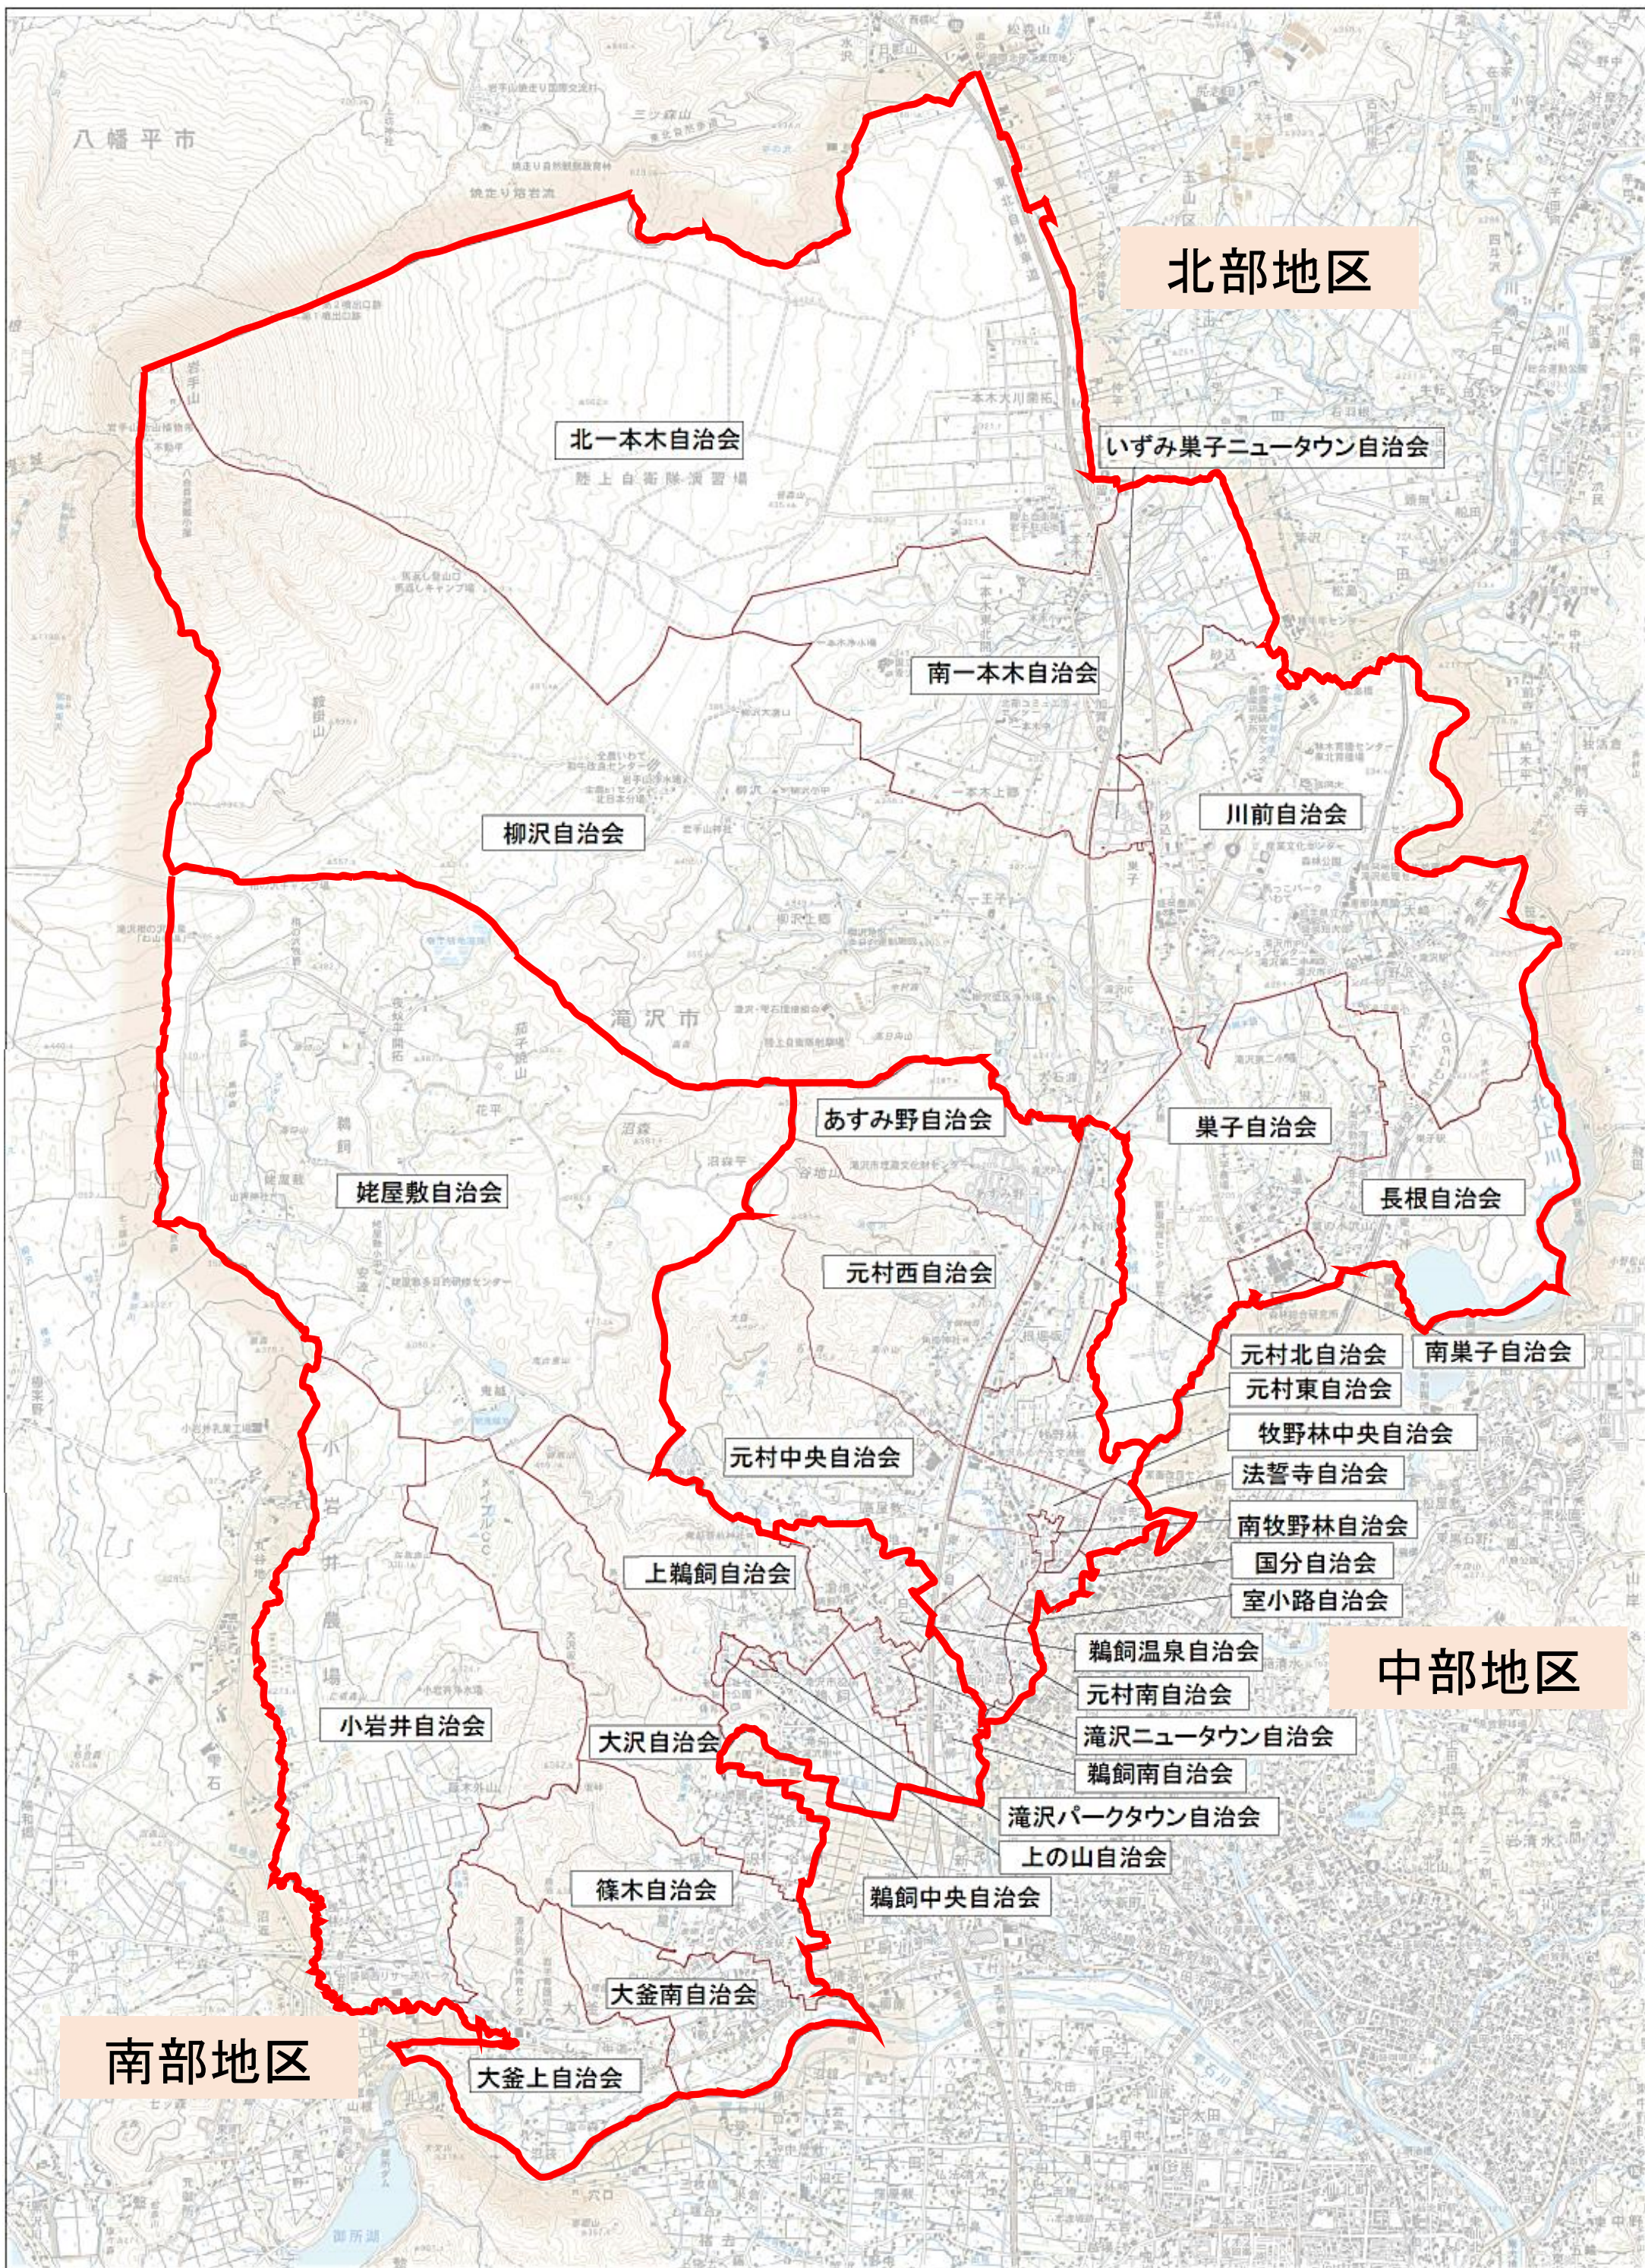

(1) 自治会区分図

	地区名	自治会名
1	南部地区	小岩井自治会
2		大釜上自治会
3		大釜南自治会
4		篠木自治会
5		大沢自治会
6		鶉飼南自治会
7		鶉飼中央自治会
8		滝沢パークタウン自治会
9		上の山自治会
10		上鶉飼自治会
11		鶉飼温泉自治会
12		滝沢ニュータウン自治会
13		姥屋敷自治会
14	中部地区	元村南自治会
15		室小路自治会
16		国分自治会
17		元村中央自治会
18		牧野林中央自治会
19		南牧野林自治会
20		法誓寺自治会
21		元村東自治会
22		元村西自治会
23		元村北自治会
24		あすみ野自治会
25	北部地区	柳沢自治会
26		巣子自治会
27		南巣子自治会
28		長根自治会
29		川前自治会
30		南一本木自治会
31		いずみ巣子ニュータウン自治会
32		北一本木自治会

八幡平市

北部地区

北一本木自治会

いずみ巣子ニュータウン自治会

南一本木自治会

柳沢自治会

川前自治会

姥屋敷自治会

あすみ野自治会

巣子自治会

長根自治会

元村西自治会

元村北自治会

南巣子自治会

元村東自治会

元村中央自治会

小岩井自治会

元村南自治会

滝沢ニュータウン自治会

鶺鴒南自治会

大沢自治会

滝沢パークタウン自治会

上の山自治会

篠木自治会