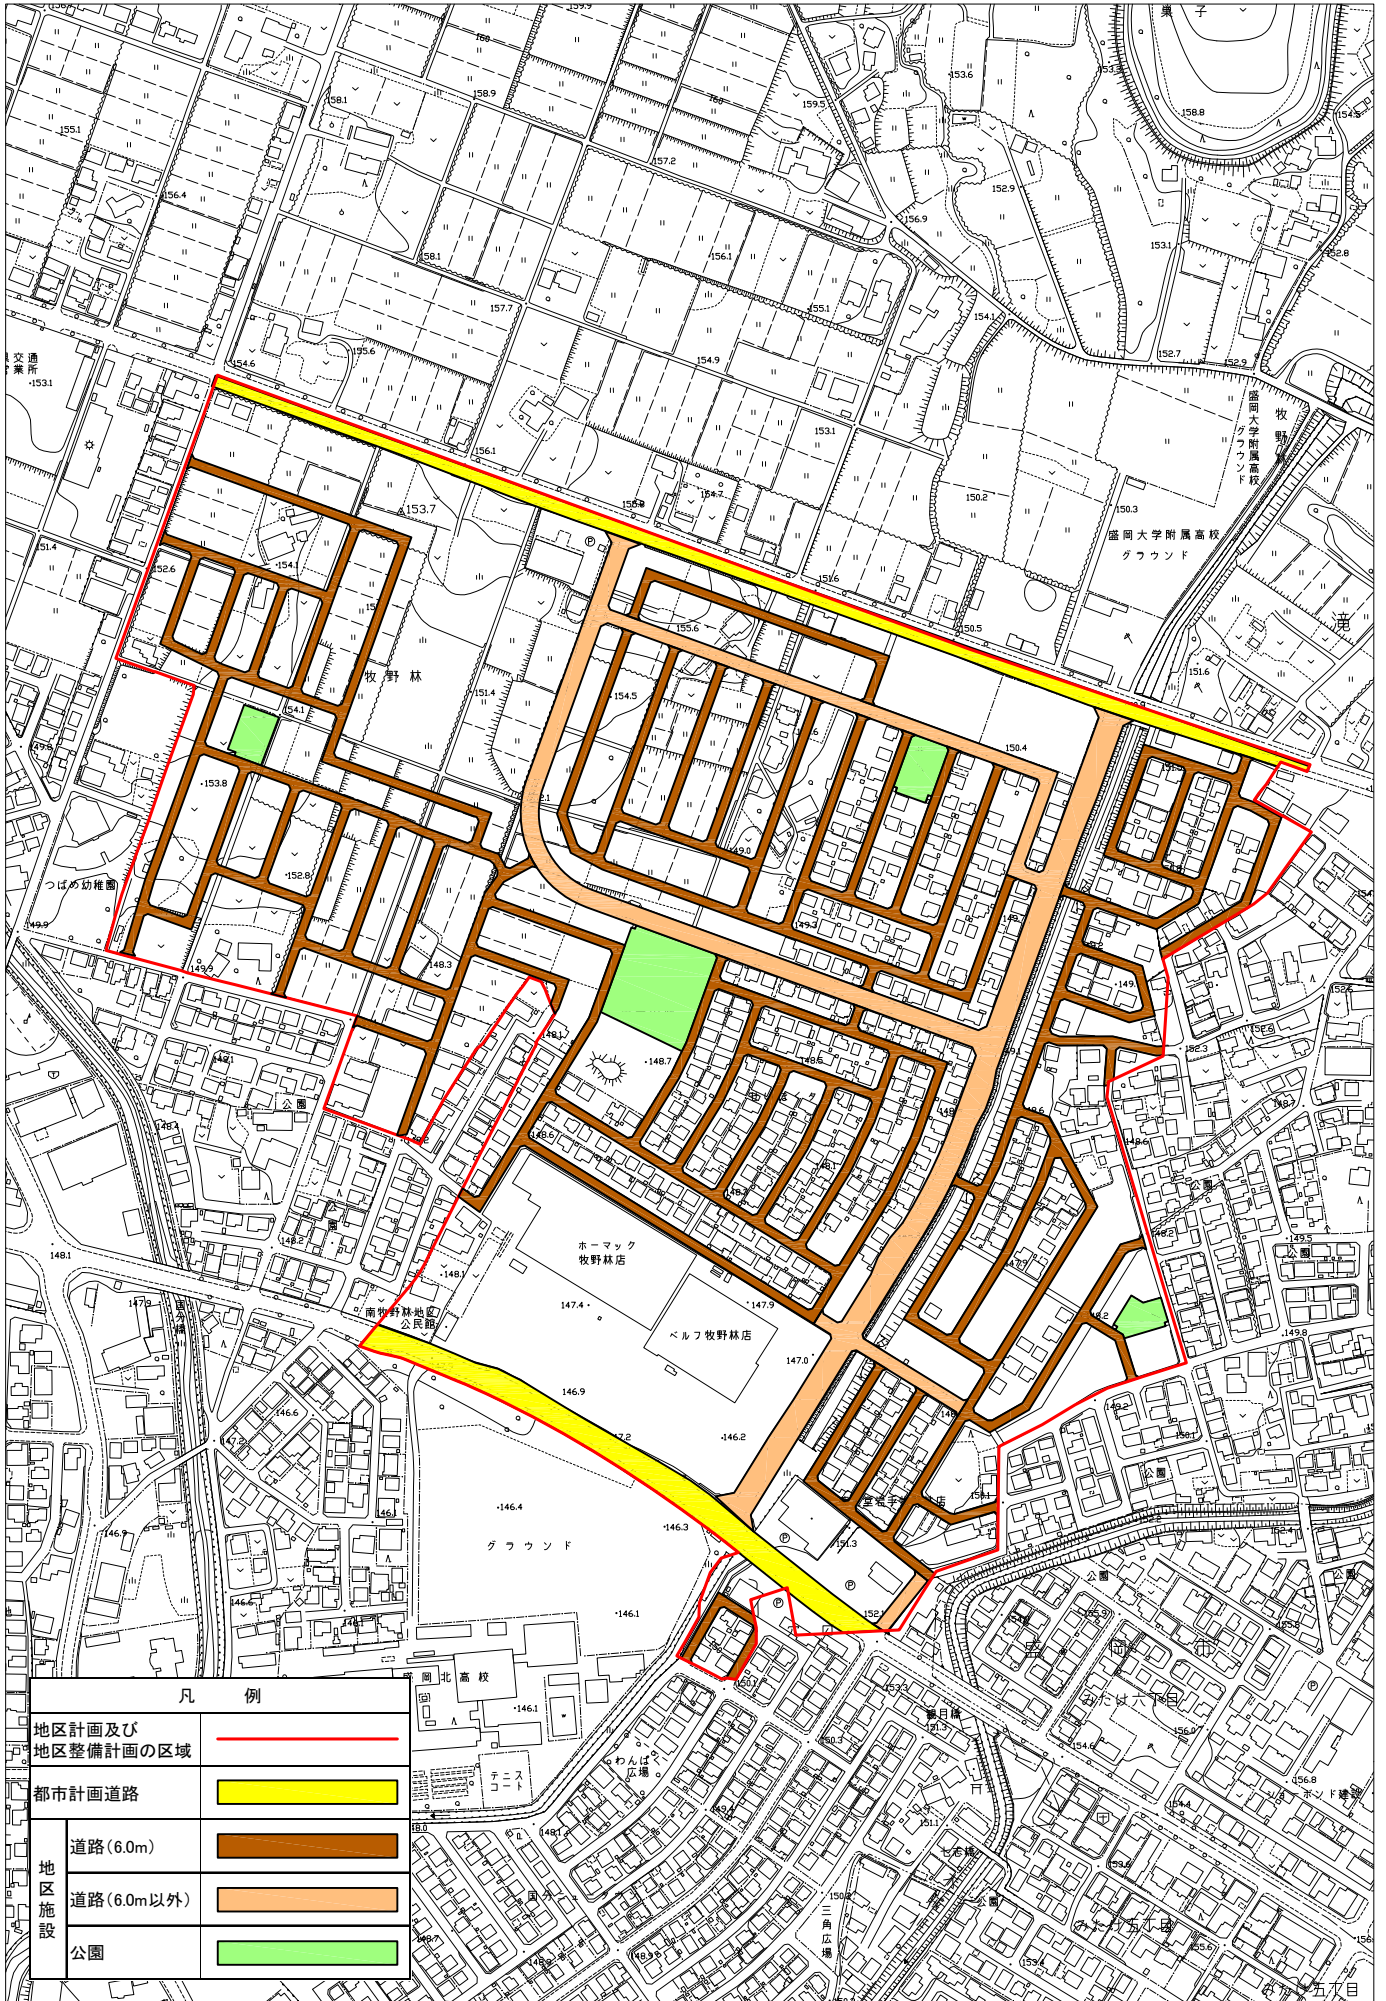

牧野林地区 地区計画図

1/5,000

凡 例		
地区計画及び地区整備計画の区域		
都市計画道路		
地区施設	道路(6.0m)	
	道路(6.0m以外)	
	公園	