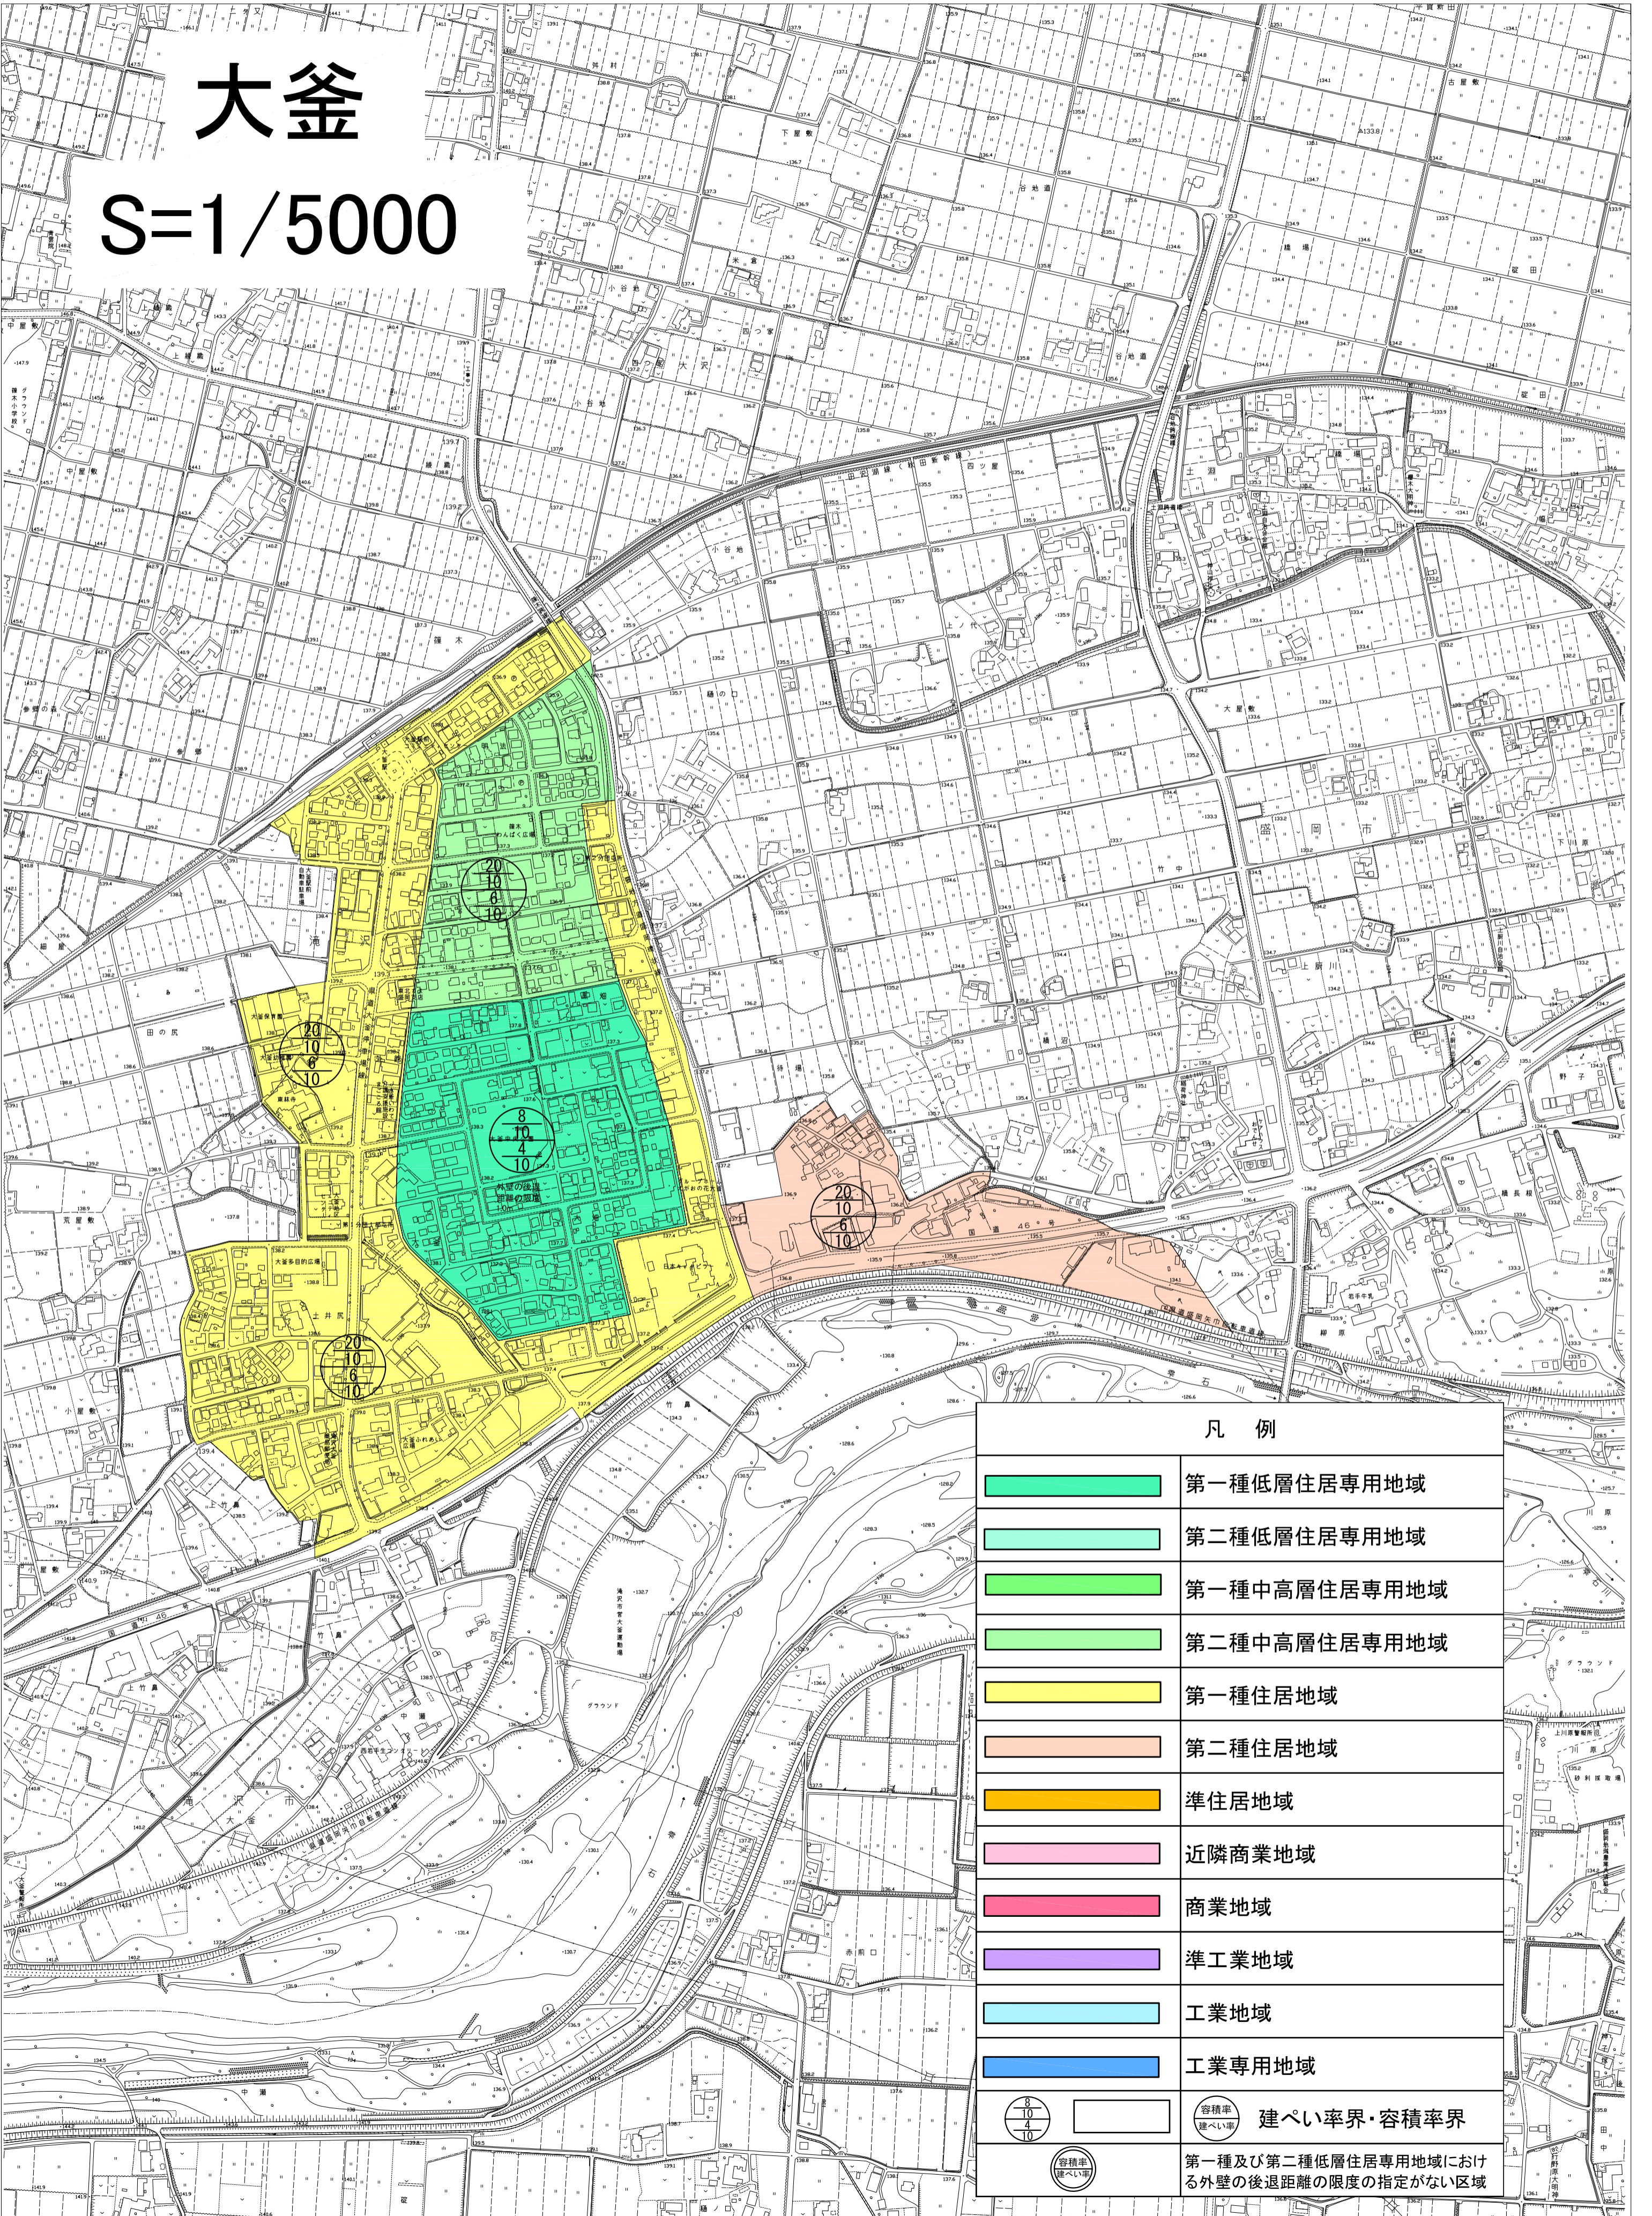

大釜

S=1/5000

凡例

	第一種低層住居専用地域	
	第二種低層住居専用地域	
	第一種中高層住居専用地域	
	第二種中高層住居専用地域	
	第一種住居地域	
	第二種住居地域	
	準住居地域	
	近隣商業地域	
	商業地域	
	準工業地域	
	工業地域	
	工業専用地域	
		建ぺい率・容積率界
	第一種及び第二種低層住居専用地域における外壁の後退距離の限度の指定がない区域	