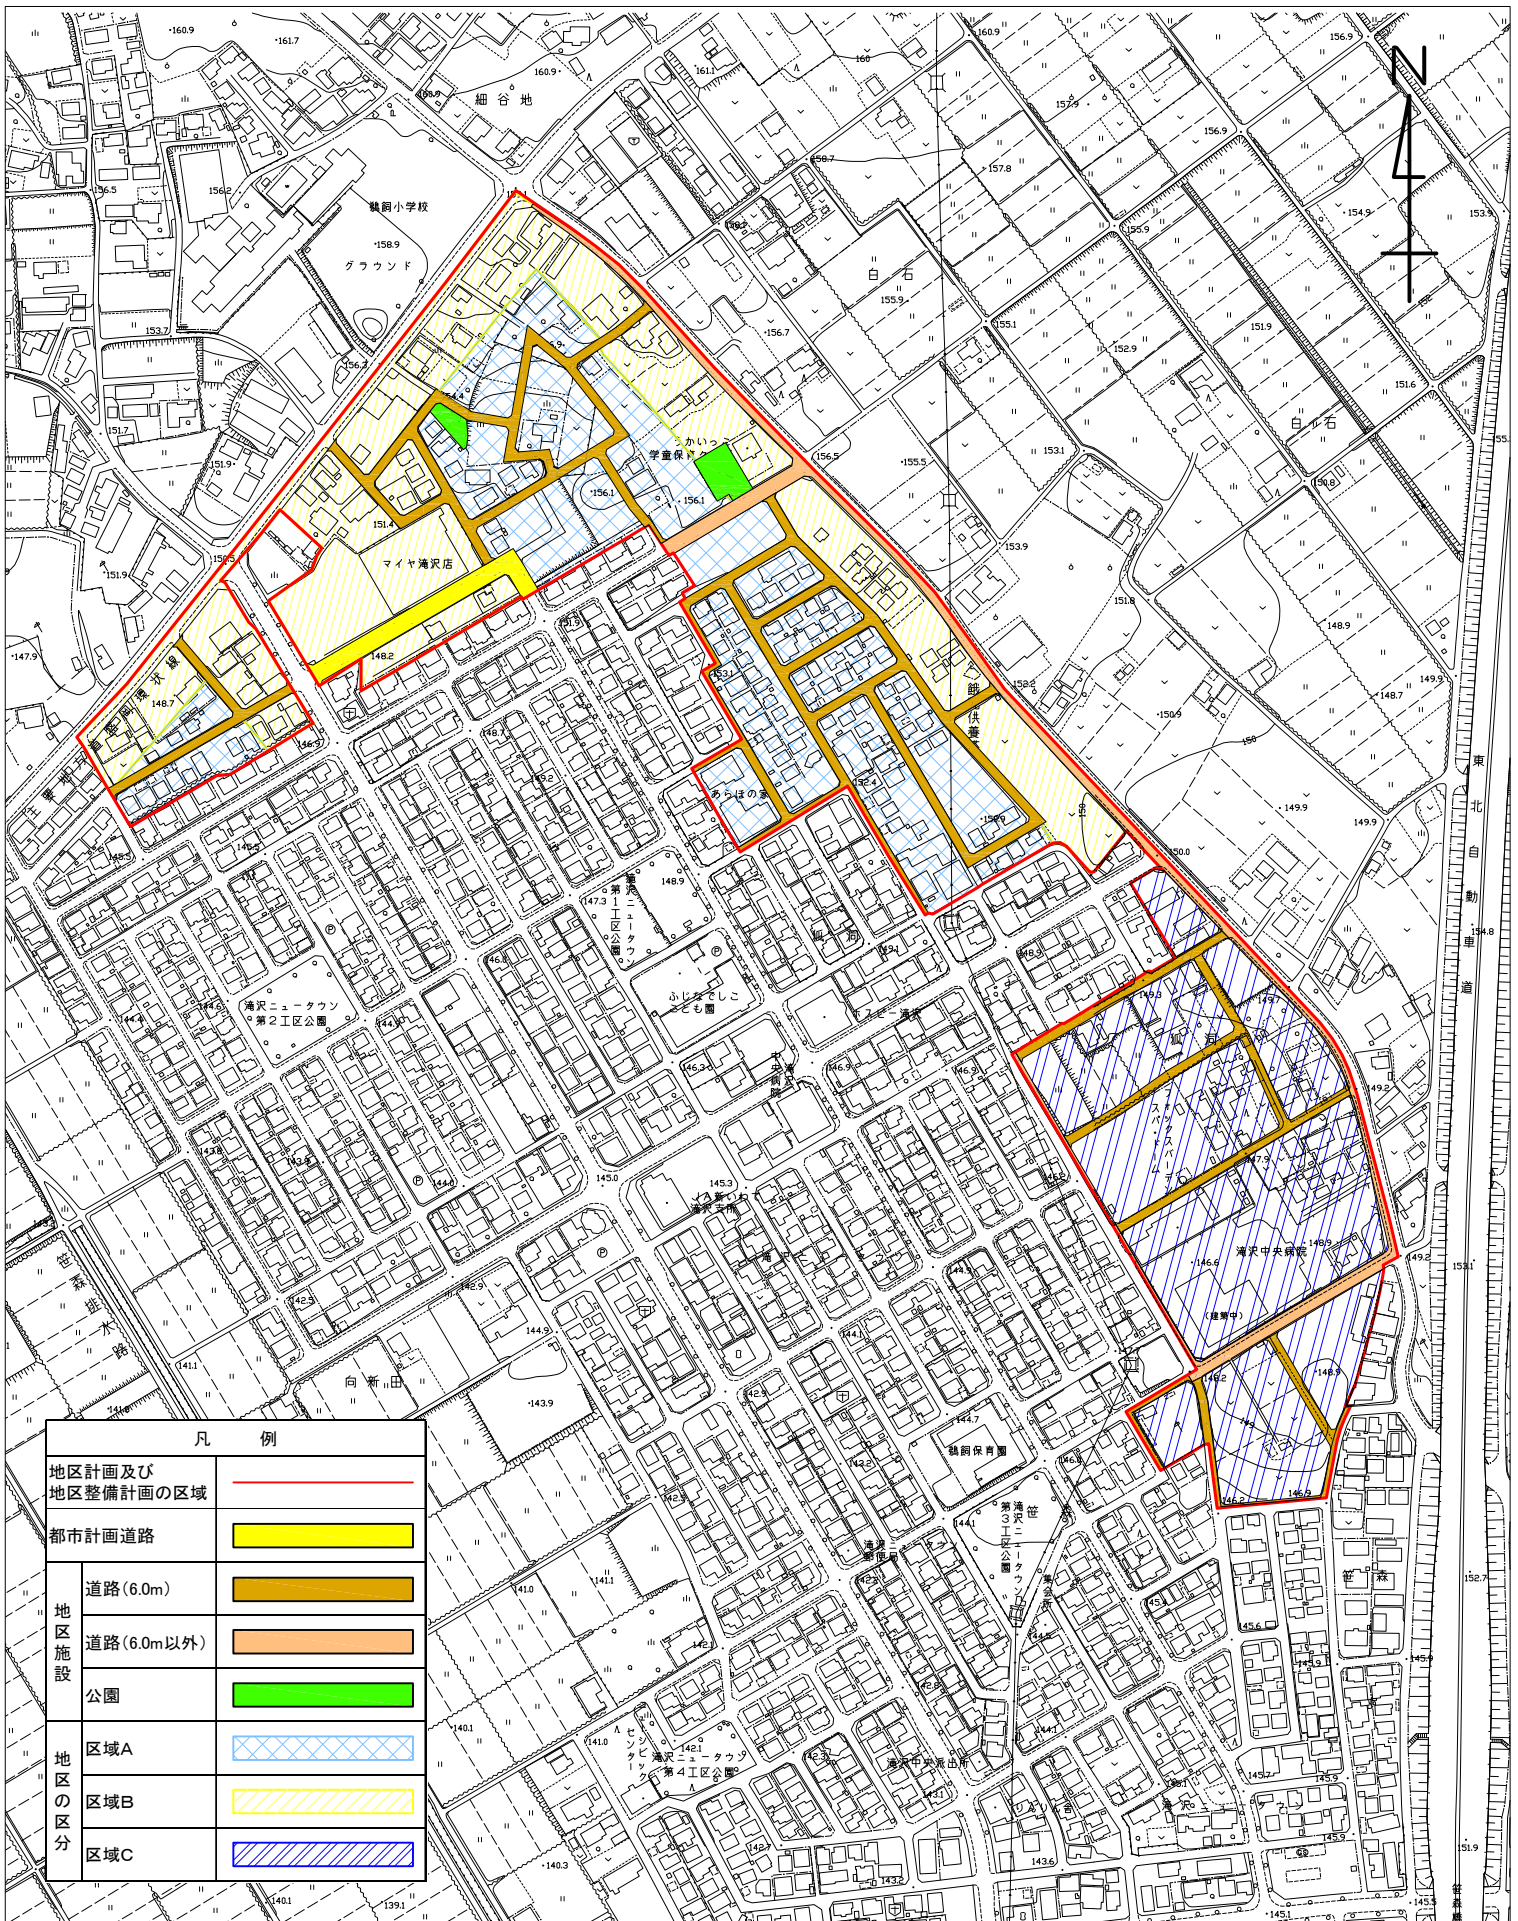

狐洞地区地区計画図 1/5,000

凡 例	
地区計画及び 地区整備計画の区域	
都市計画道路	
道路(6.0m)	
道路(6.0m以外)	
公園	
地区の区分	
区域A	
区域B	
区域C	