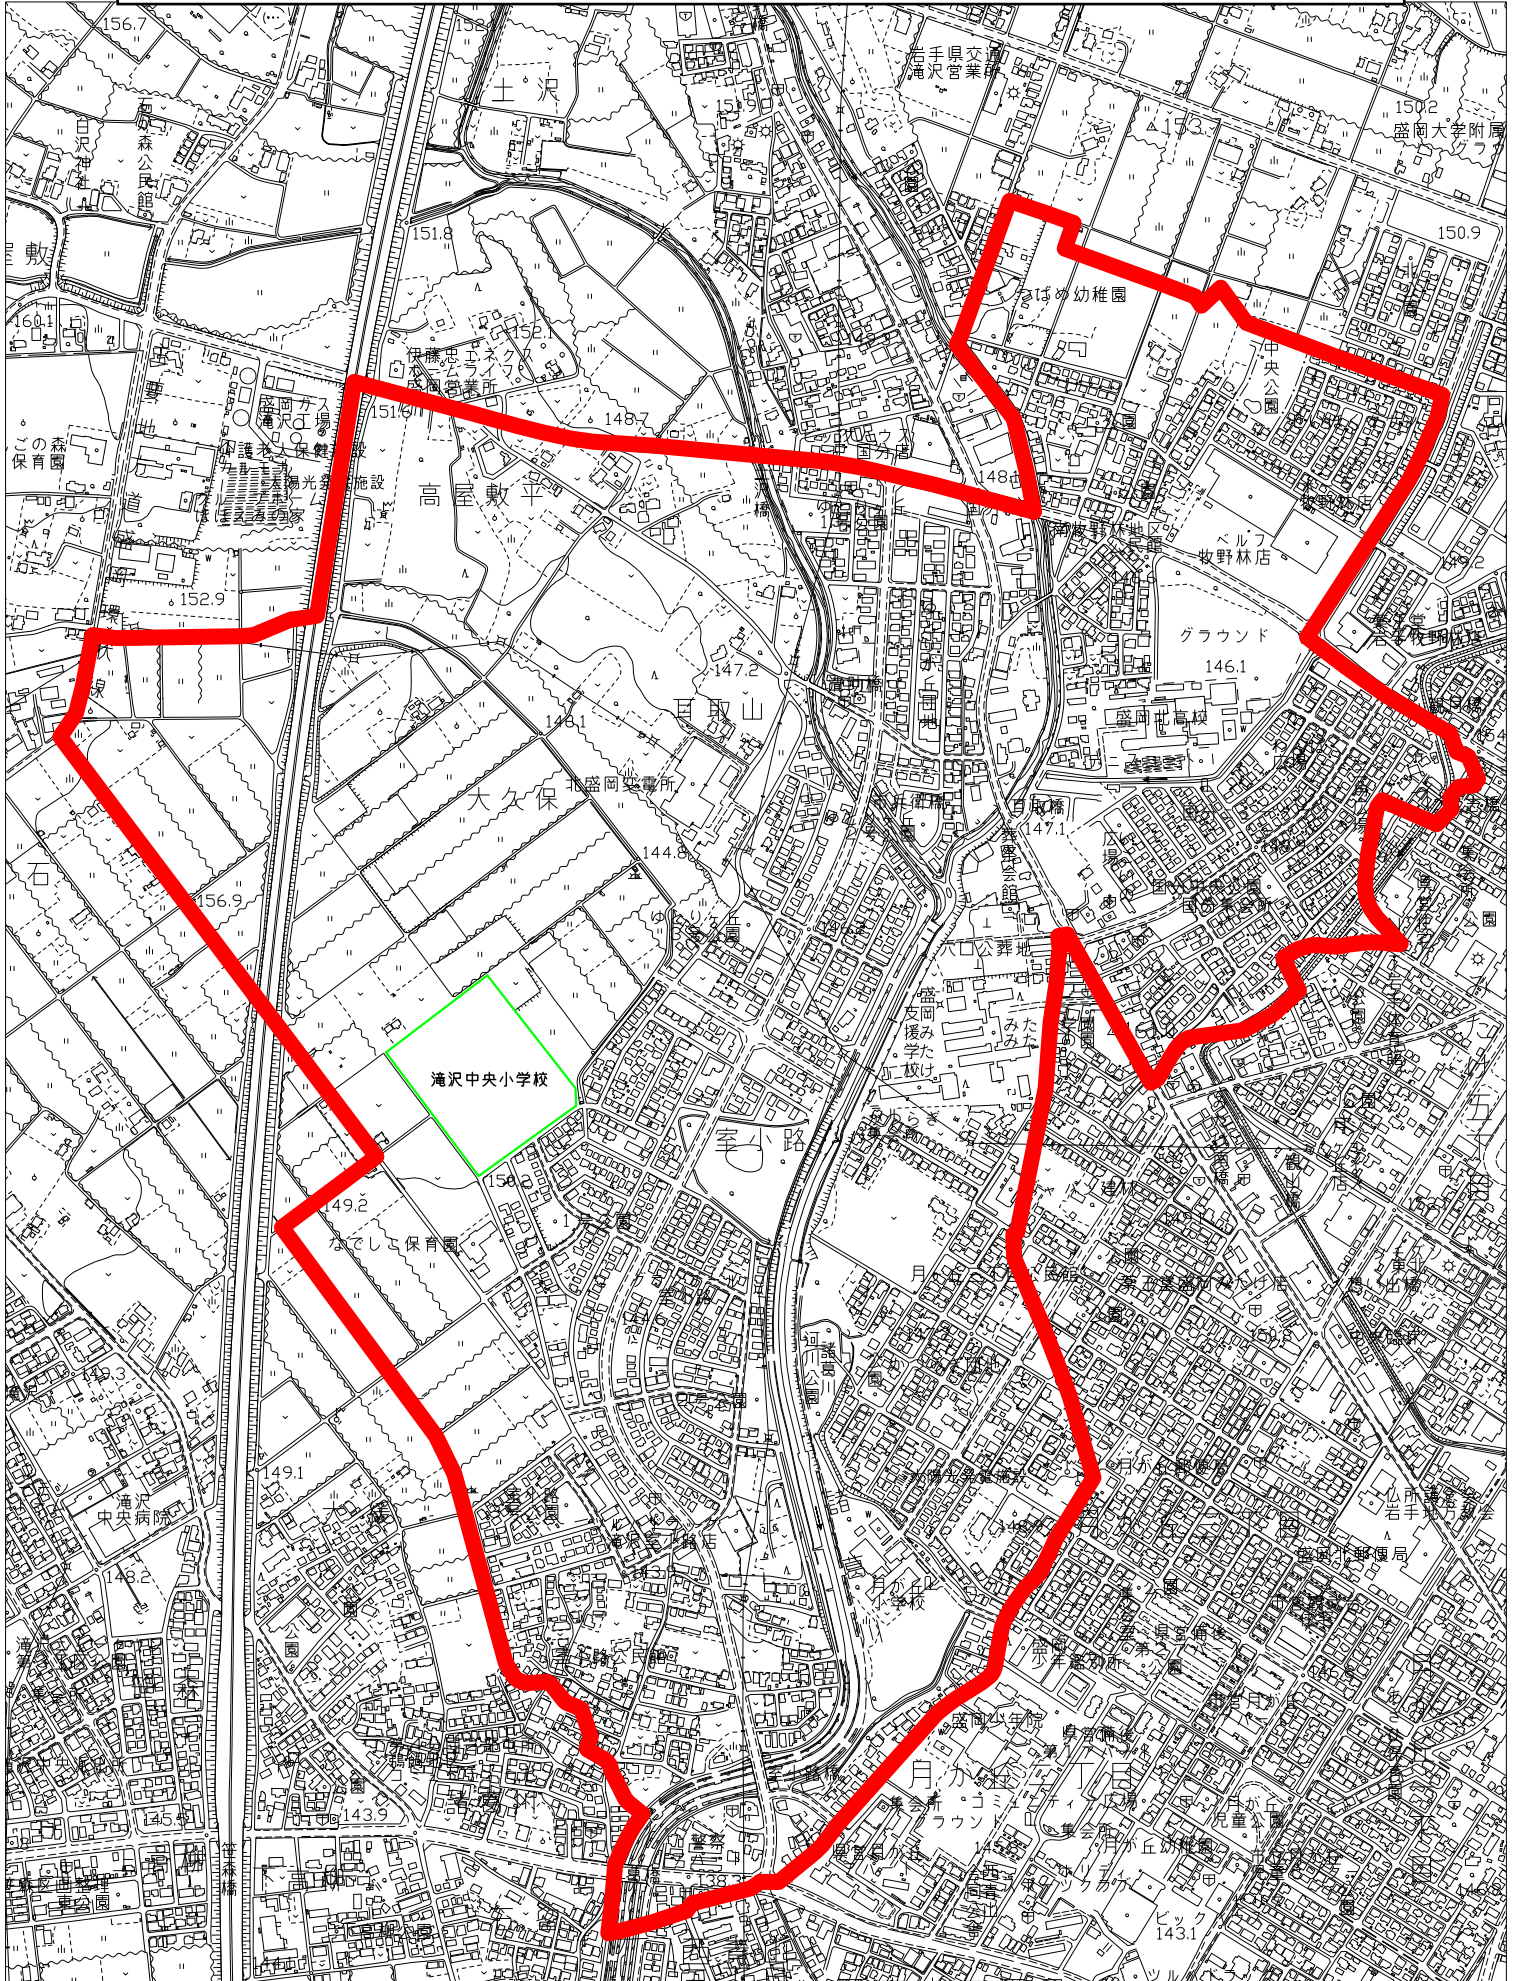

滝沢市立滝沢中央小学校通学区域図

(平成31年4月1日現在)

S = 1/10,000

0 100 500 1,000