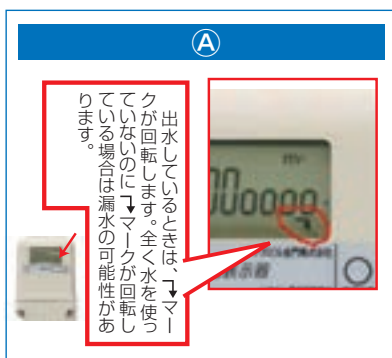

○漏水の確認方法○

設置年度によってメーターは異なりますが、下の写真のA～Cのような3種類の液晶メーターを設置しています。それぞれのメーターにおいて漏水の有無を確認するポイントは次のとおりです。

漏水かな?と思ったら
確認してみよう!