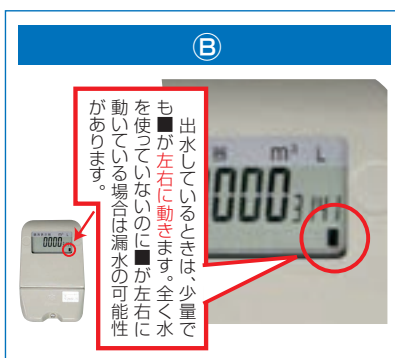

○漏水の確認方法○

設置年度によってメーターは異なりますが、下の写真のA～Cのような3種類の液晶メーターを設置しています。それぞれのメーターにおいて漏水の有無を確認するポイントは次のとおりです。

漏水かな?と思ったら
確認してみよう!