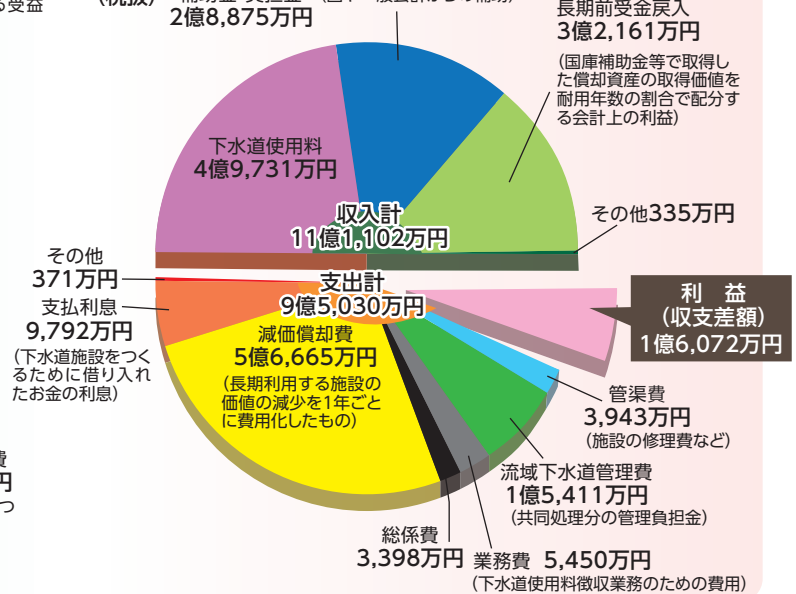

資本的収支

下水道の施設をつくるための経費と財源

(税込)

収益的収支

下水道事業を運営するための収入と支出

(税抜)

4コママンガ

【君にありがとう】

滝沢浄水場で取水された川の水で飼われているタナゴ

ぼくはタナゴだ
ギョ

彼らがなぜそこにいるかご存じだろうか?!

もちろん観賞用ではない

あつこのコハン好きな味ー

タナゴはとても敏感な生き物であることから

万 one のとき、機械では発見できない水質の変化を教えてください

あれ? 今日の水何か変な味...
何かおかしいよ

パイオセンサーと呼ばれるタナゴが

今日も滝沢の水の安全を守っていることを、知る人は少ない

イベント・レポート 下水道の日にちなみ、 パネル展示を開催しました

9月10日は下水道の日です。これにちなみ、下水道課では、令和2年9月7日から11日までの5日間、ビッグブルー滝沢のふれあい広場にてパネル展示を行いました。下水道の仕組みや県内の市町村の下水道普及率などについてパネルで示したほか、クイズコーナーも設置しました。