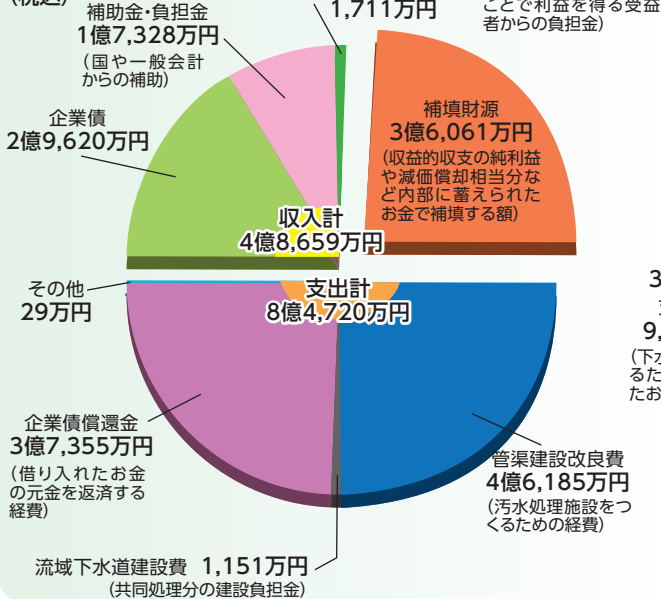

水道事業を運営するための収入と支出

(税抜)

令和元年度はこんな事業をしました

水道事業

- ・地震に強い配水管の整備と布設替 7,196m
- ・流量計更新 2台
- ・無停電電源装置改良 2台

下水道事業

- ・下水道未整備地区の污水管整備 1,305m
- ・取付管改築工事 292カ所
- ・マンホール蓋交換工事 26カ所

令和元年度 下水道事業会計決算の概要

資本的収支

下水道の施設をつくるための経費と財源

(税込)

収益的収支

下水道事業を運営するための収入と支出

(税抜)

4コママンガ

【君にありがとう】