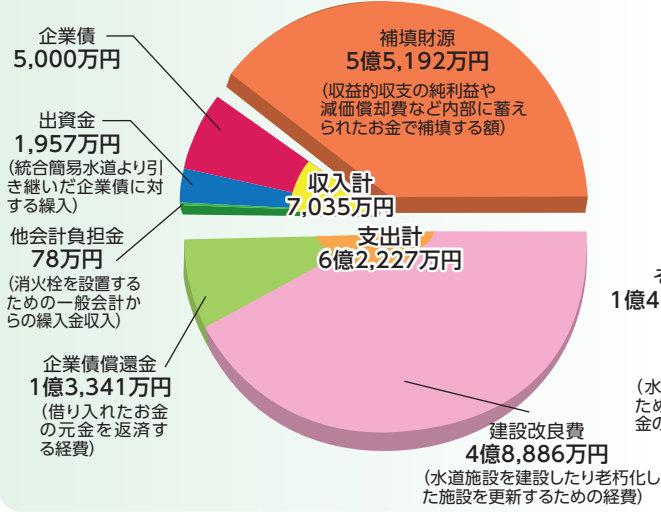

○漏水の確認方法○

設置年度によってメーターは異なりますが、下の写真のA~Cのような3種類の液晶メーターを設置しています。それぞれのメーターにおいて漏水の有無を確認するポイントは次のとおりです。

漏水かな?と思ったら
確認してみよう!

令和元年度 水道事業会計決算の概要

資本的収支

水道の施設をつくるための経費と財源

(税込)

収益的収支