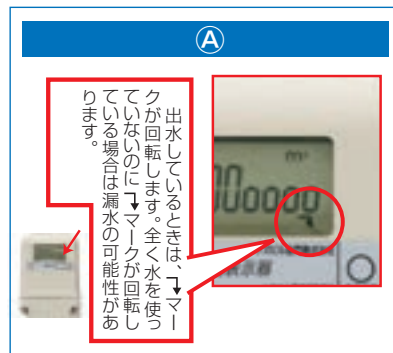

○漏水の確認方法○

設置年度によってメーターは異なりますが、下の写真のA~Cのような3種類の液晶メーターを設置しています。それぞれのメーターにおいて漏水の有無を確認するポイントは次のとおりです。

漏水かな?と思ったら
確認してみよう!