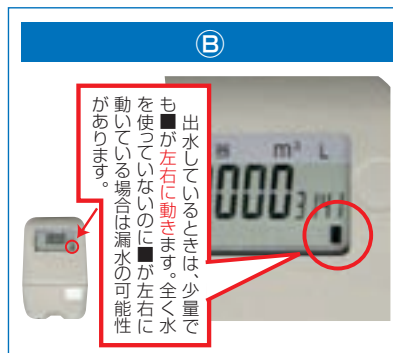

○漏水の確認方法○

設置年度によってメーターは異なりますが、下の写真のA~Cのような3種類の液晶メーターを設置しています。それぞれのメーターにおいて漏水の有無を確認するポイントは次のとおりです。

漏水かな?と思ったら
確認してみよう!