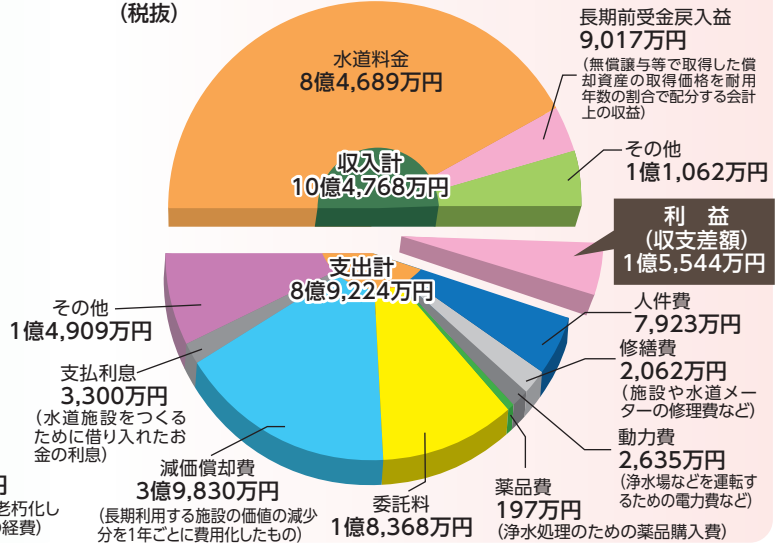

収益的収支

水道事業を運営するための収入と支出

(税抜)