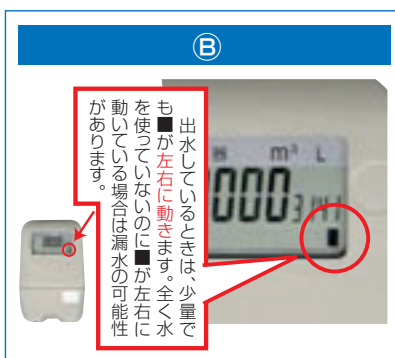

○漏水の確認方法○

設置年度によってメーターは異なりますが、下の写真のA~Cのような3種類の液晶メーターを設置しています。それぞれのメーターにおいて漏水の有無を確認するポイントは次のとおりです。

漏水かな?と思ったら
確認してみよう!