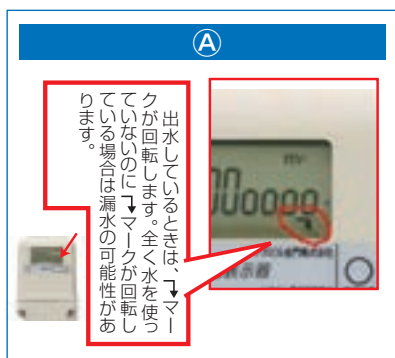

○漏水の確認方法○

設置年度によってメーターは異なりますが、下の写真のA~Cのような3種類の液晶メーターを設置しています。それぞれのメーターにおいて漏水の有無を確認するポイントは次のとおりです。

漏水かな?と思ったら
確認してみよう!