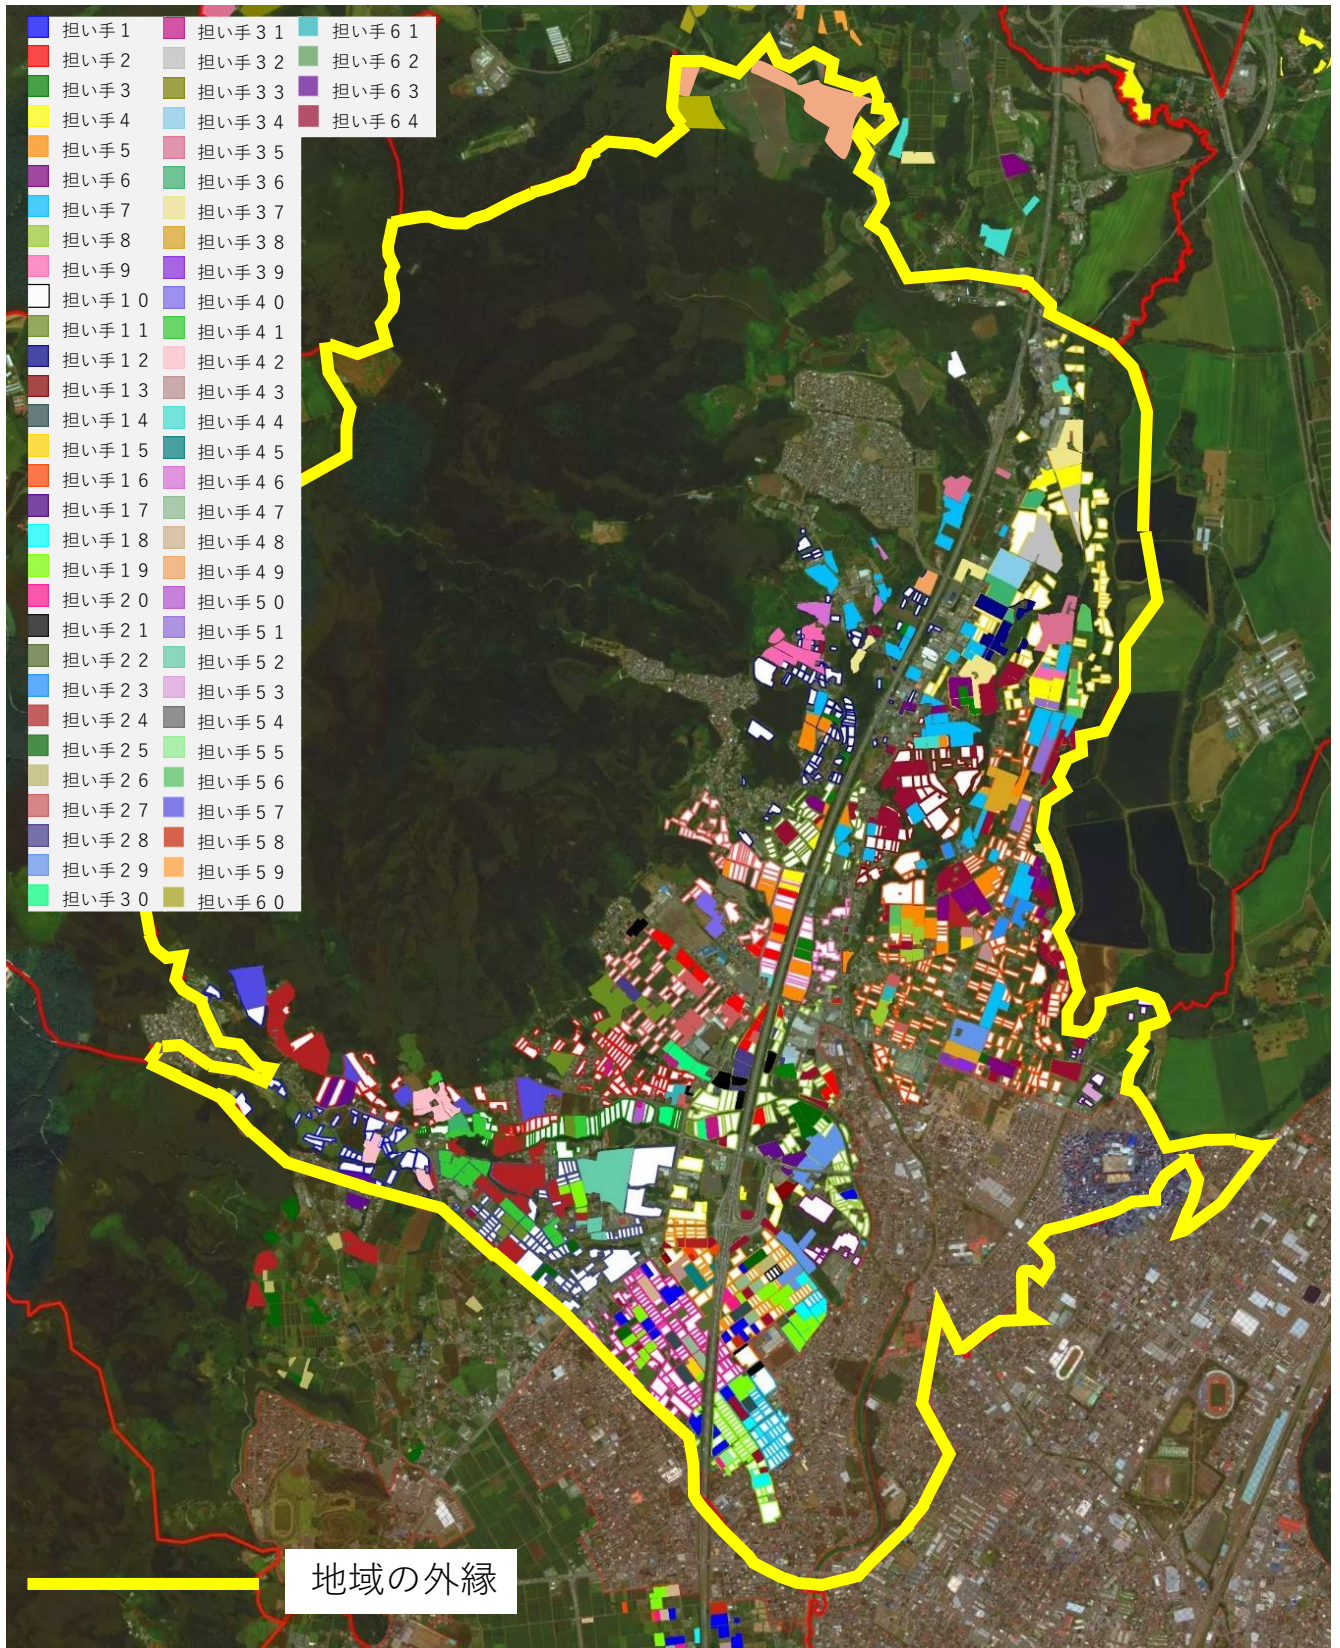

# 【牧野林地区】地域計画目標地図

地域の外縁

※縁取りありの白塗りつぶしは「利用者」