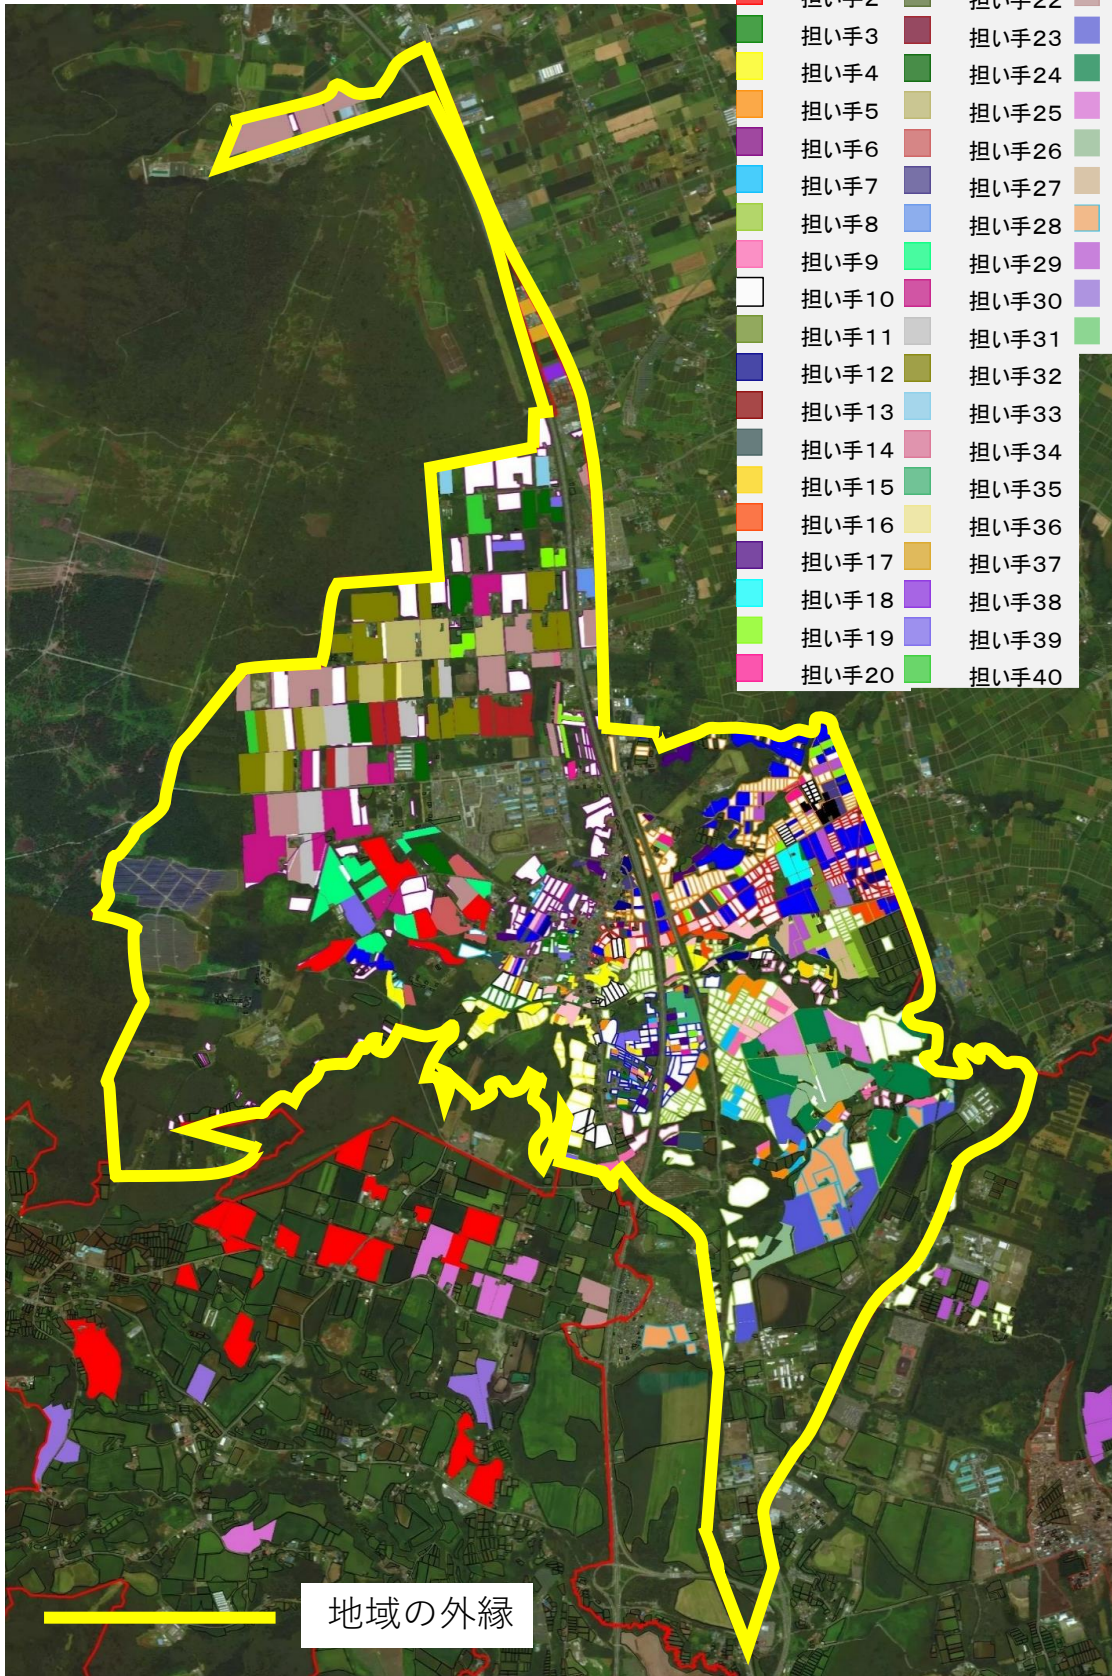

【滝沢北部地区】地域計画目標地図

地域の外縁

※縁取りありの白塗りつぶしは「利用者」