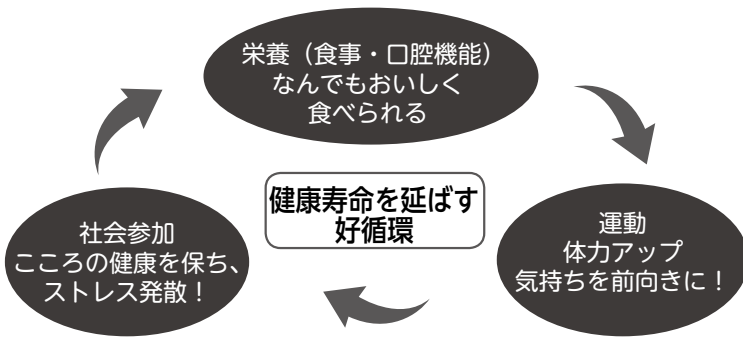

空き家の管理に困っている人は、市へ気軽に問い合わせてください。

元気なうちから、フレイル 予防をしましょう

「フレイル」とは、加齢に伴い心身の機能が低下した「虚弱」を意味する言葉で、健康と要介護の中間点にあります。

フレイルは高齢者に限ったことではありません。40〜50代になると、筋肉が減っていく速度が加速します。年齢のせいにして何の対処もせずにいると、気付かないうちにフレイルが進行してしまいます。しかし、早期に対処することで健康な状態へ戻ることができます。

最近、こんな変化ありませんか？

フレイルチェック

- 6か月間で体重が2〜3kg減少した
- 以前より疲れやすくなった
- 外出しなくなった、人と交流が減った
- ペットボトルのふたを開けにくくなった
- 横断歩道を青信号の間に渡りきるのが難しくなった

3項目以上該当：フレイルの状態
1〜2項目該当：フレイルの前段階
該当なし：健康な状態

●フレイル予防のために

フレイル予防・改善のために大切なことは「運動」「栄養（食事、口腔機能）」「社会参加（つながる）」の3つです。