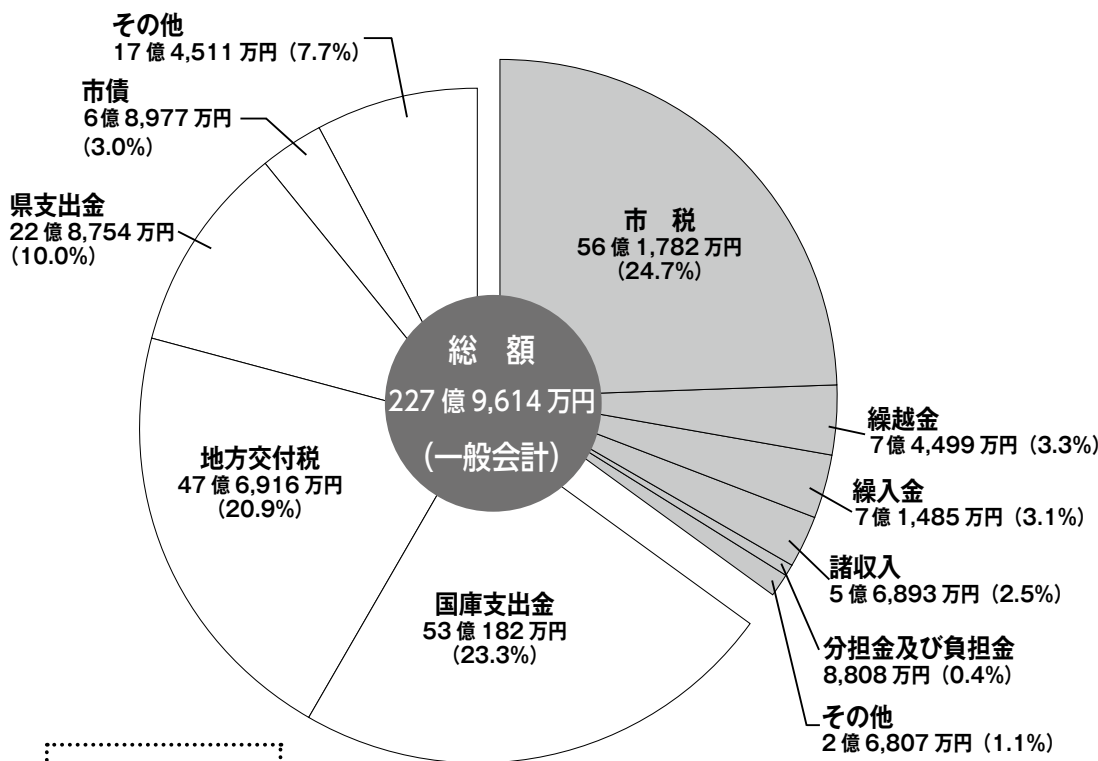

令和5年度の決算報告

●問い合わせ 財務課 (☎ 656 - 6569)

1. 歳入の内訳の依存財源 (グラフの の部分)
2. 国や県の意思により定められた額を交付されたり、割り当てられたりする収入をいいます。
3. 国庫支出金…事業に対しての国からの補助など
   - 地方交付税…市の財政力に応じて国から交付されたお金
   - 県支出金…事業に対しての県からの補助など
   - 市債…大きな事業をするときなどに借りたお金(市の借金)
   - その他…国や県から譲与(配分)されたお金など

1. 歳入内訳の自主財源 (グラフの の部分)
2. 皆さんが納めた税金や使用料、手数料など、市が収入として得た財源をいいます。
3. 市税…市民税や固定資産税など
   - 繰越金…前年度から繰り越されたお金
   - 繰入金…基金(市の貯金)の取り崩し
   - 諸収入…学校給食費や助成金など
   - 分担金及び負担金…保育所保育料など
   - その他…使用料や手数料、財産収入、寄付金など

決算は皆さんの家庭の家計簿と同じで、地域づくりの記録でもあります。この「家計簿」を見れば、皆さんが納めた市税や市内の施設の使用料などがどのように使われ、地域づくりがどのように進められているかが分かります。では令和5年度の市のお金はどのようにやりくりされたのでしょうか。一般会計を中心にお知らせします。

歳入の内訳

● 歳出のトップは民生費
市税や各施設の使用料など、市に入ってきたお金はどのように使われたのでしょうか。

● 自主財源を支える市税
令和4年度の自主財源の構成割合が36.9%だったのに対して、令和5年度の自主財源の構成割合は35.1%となっていて、1.8ポイント減少しています。この大切な自主財源の約7割を占めているのは、皆さんが納める市税です。市税は、市の予算を支える大きな柱になっています。

● 決算総額は減少
令和5年度の決算は、歳出総額で令和4年度を4億1262万円ほど下回りました。この主な要因としては、令和4年度に実施したたきざわ子育て世帯臨時特別支援金給付事業の終了をはじめとする民生費の減少などが挙げられます。

一方、歳入総額は歳出を10億1358万円ほど上回り、これは翌年度の財源として活用されます。

歳入には、市の独自の財源である「自主財源」と、国や県からの補助金などによる「依存財源」があります。自主財源が多ければ多いほど市の予算にもゆとりが生じ、さまざまな事業の実施や、将来に向けての積み立てをすることができます。