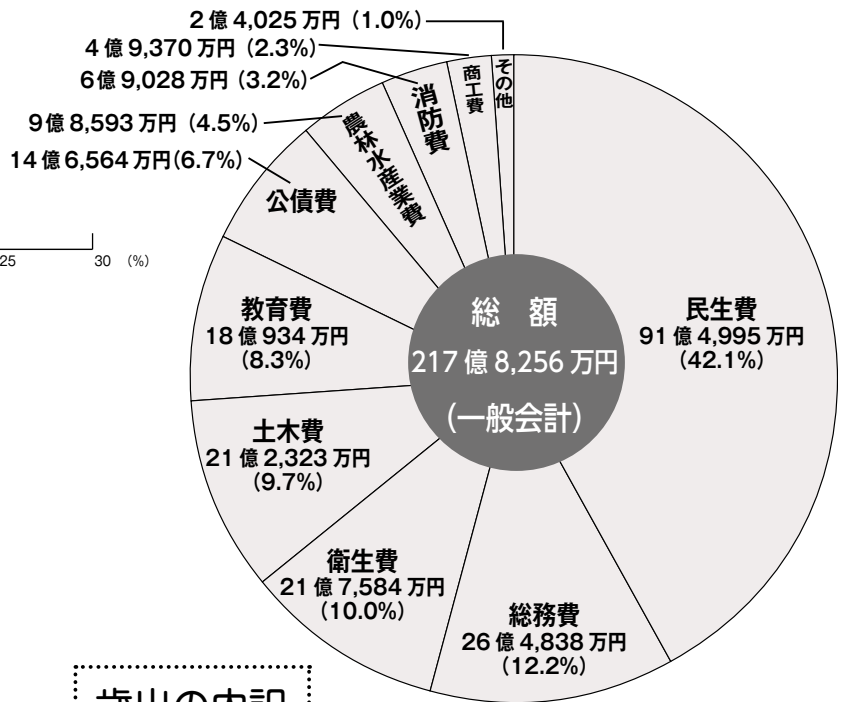

一般会計歳出の性質別内訳

■歳出(目的別内訳)の解説

- 民生費…高齢者福祉や保育所、生活保護などの経費
- 総務費…一般事務経費や財産管理、積立金などの経費
- 衛生費…病気予防のための各種検診やごみ処理などの経費
- 土木費…道路整備や公園整備などの経費
- 教育費…社会教育や小・中学校の整備を行うための経費
- 公債費…借入金の返済金
- 農林水産業費…農林業の振興に要する経費
- 消防費…市消防団員による消防や救急活動などの経費
- 商工費…商工業振興や観光振興などの経費
- その他…議会費、労働費、災害復旧費

一般会計決算(歳出)の推移

一般会計市債残高の推移

特別会計の決算

会計名	収入額	前年度比	支出額	前年度比
国民健康保険	48億1,201万円	△0.7%	47億3,523万円	△0.8%
後期高齢者医療	5億2,144万円	4.0%	5億1,846万円	4.5%
介護保険	43億1,429万円	4.3%	42億6,008万円	5.4%
介護保険介護サービス事業	929万円	5.4%	834万円	△4.5%
合計	96億5,703万円	1.7%	95億2,211万円	2.2%

歳出の内訳

※表内の金額は表示単位未満で四捨五入しているため、総額と一致していません。

●問い合わせ
財務課 (☎656・6569)

歳出の第1位は民生費で、全体の42.1%を占めています。次に総務費(12.2%)、衛生費(10.0%)、土木費(9.7%)と続いています。市はこれからも、皆さんが納めた大切な市税などを無駄なくやりくりし、効果的にサービスを提供していきます。