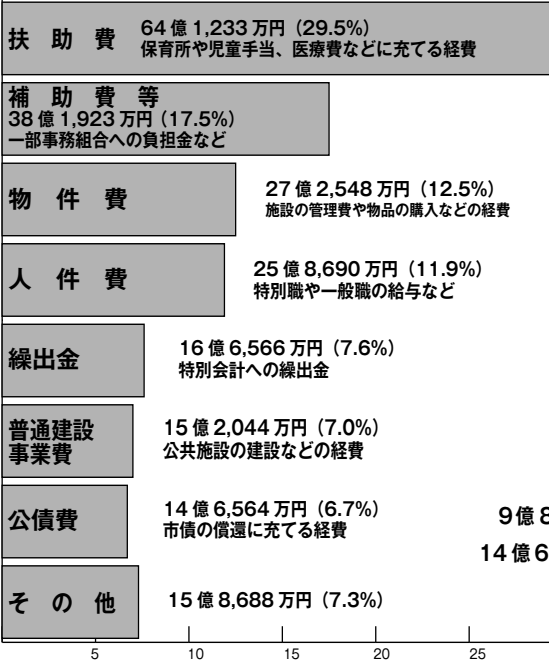

一般会計歳出の性質別内訳

■歳出(目的別内訳)の解説

- 民生費…高齢者福祉や保育所、生活保護などの経費
- 総務費…一般事務経費や財産管理、積立金などの経費
- 衛生費…病気予防のための各種検診やごみ処理などの経費
- 土木費…道路整備や公園整備などの経費
- 教育費…社会教育や小・中学校の整備を行うための経費
- 公債費…借入金の返済金
- 農林水産業費…農林業の振興に要する経費
- 消防費…市消防団員による消防や救急活動などの経費
- 商工費…商工業振興や観光振興などの経費
- その他…議会費、労働費、災害復旧費