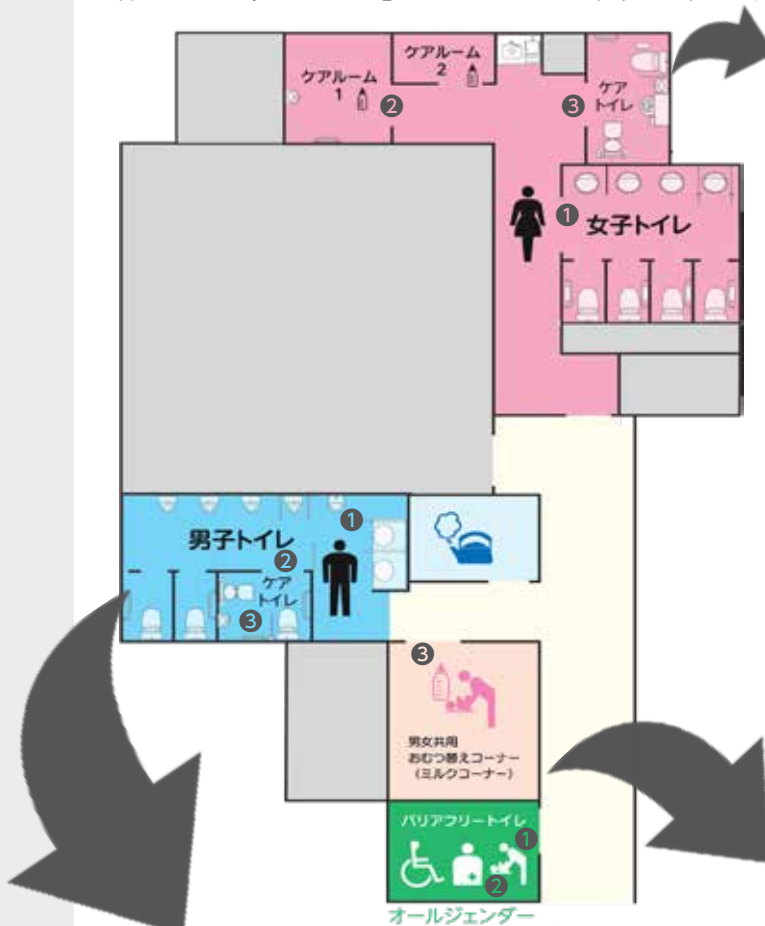

市では月に3回程度、クアオルト健康ウォーキングを定期的に行っています。開催日によってウォーキングコースは異なりますが、コースの特徴や健康情報などを専門ガイドが案内します。

詳細は市 HP から

《市クアオルト健康ウォーキングの申し込み方法》

クアオルト健康ウォーキングの運営はビッグルーフ滝沢で行っています。申し込みはビッグルーフ滝沢の予約サイトから行ってください

市庁舎 1 階のトイレをリニューアルしました

●問い合わせ 財務課 (☎ 656 - 6567)

市では、老朽化などにより不具合が生じていた庁舎 1 階のトイレを改修しました。新しいトイレは衛生器具などを一新した他、手すりの設置や照明の LED 化を行い、明るく、使いやすく、清潔感のあるトイレとなりました。また、男女共用おむつ替え・ミルクコーナーなどを新たに設置し、誰にでも「やさしい」トイレとして令和 6 年 10 月 1 日から利用できるようになりました。

~女子トイレ~

スペースを大幅に拡張するため、これまでの場所から移設し、便器を 3 個から 5 個に増設しました。女子トイレ内のケアトイレには、ベビーチェア、ベビーベッド、オストメイトなどを配置しました。その他、親子連れや付き添い介助用の広めの部屋と、母乳用の小部屋のケアルームを設けています。

- 1 男女共に子ども用の手洗いを設け、子どもにもやさしいトイレに。
- 2 ケアルーム内にはベッドやソファを設置。
- 3 ケアトイレ内にはオストメイトを新設。便座も前広便座で使いやすく。

~男子トイレ~

男子トイレ内にもケアトイレを配置し、ベビーチェア、ベビーベッド、フィッティングボードを設置しています。ケアトイレは前広便座にハンドシャワーを設け、オストメイト対応としています。

- 1 子ども用の衛生器具を新設。
- 2 ケアトイレ内は広々と使いやすく。ベビーベッドやフィッティングボードも新設。
- 3 ハンドシャワーを新設するなど、オストメイトにも配慮。

~バリアフリースイートイレ~

~男女共用おむつ替え・ミルクコーナー~