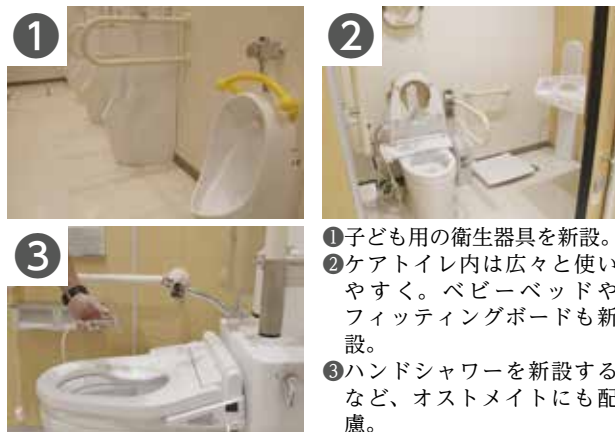

~女子トイレ~

スペースを大幅に拡張するため、これまでの場所から移設し、便器を 3 個から 5 個に増設しました。女子トイレ内のケアトイレには、ベビーチェア、ベビーベッド、オストメイトなどを配置しました。その他、親子連れや付き添い介助用の広めの部屋と、母乳用の小部屋のケアルームを設けています。

- 1 男女共に子ども用の手洗いを設け、子どもにもやさしいトイレに。
- 2 ケアルーム内にはベッドやソファを設置。
- 3 ケアトイレ内にはオストメイトを新設。便座も前広便座で使いやすく。

~男子トイレ~

男子トイレ内にもケアトイレを配置し、ベビーチェア、ベビーベッド、フィッティングボードを設置しています。ケアトイレは前広便座にハンドシャワーを設け、オストメイト対応としています。

- 1 子ども用の衛生器具を新設。
- 2 ケアトイレ内は広々と使いやすく。ベビーベッドやフィッティングボードも新設。
- 3 ハンドシャワーを新設するなど、オストメイトにも配慮。

~バリアフリースイートイレ~

~男女共用おむつ替え・ミルクコーナー~