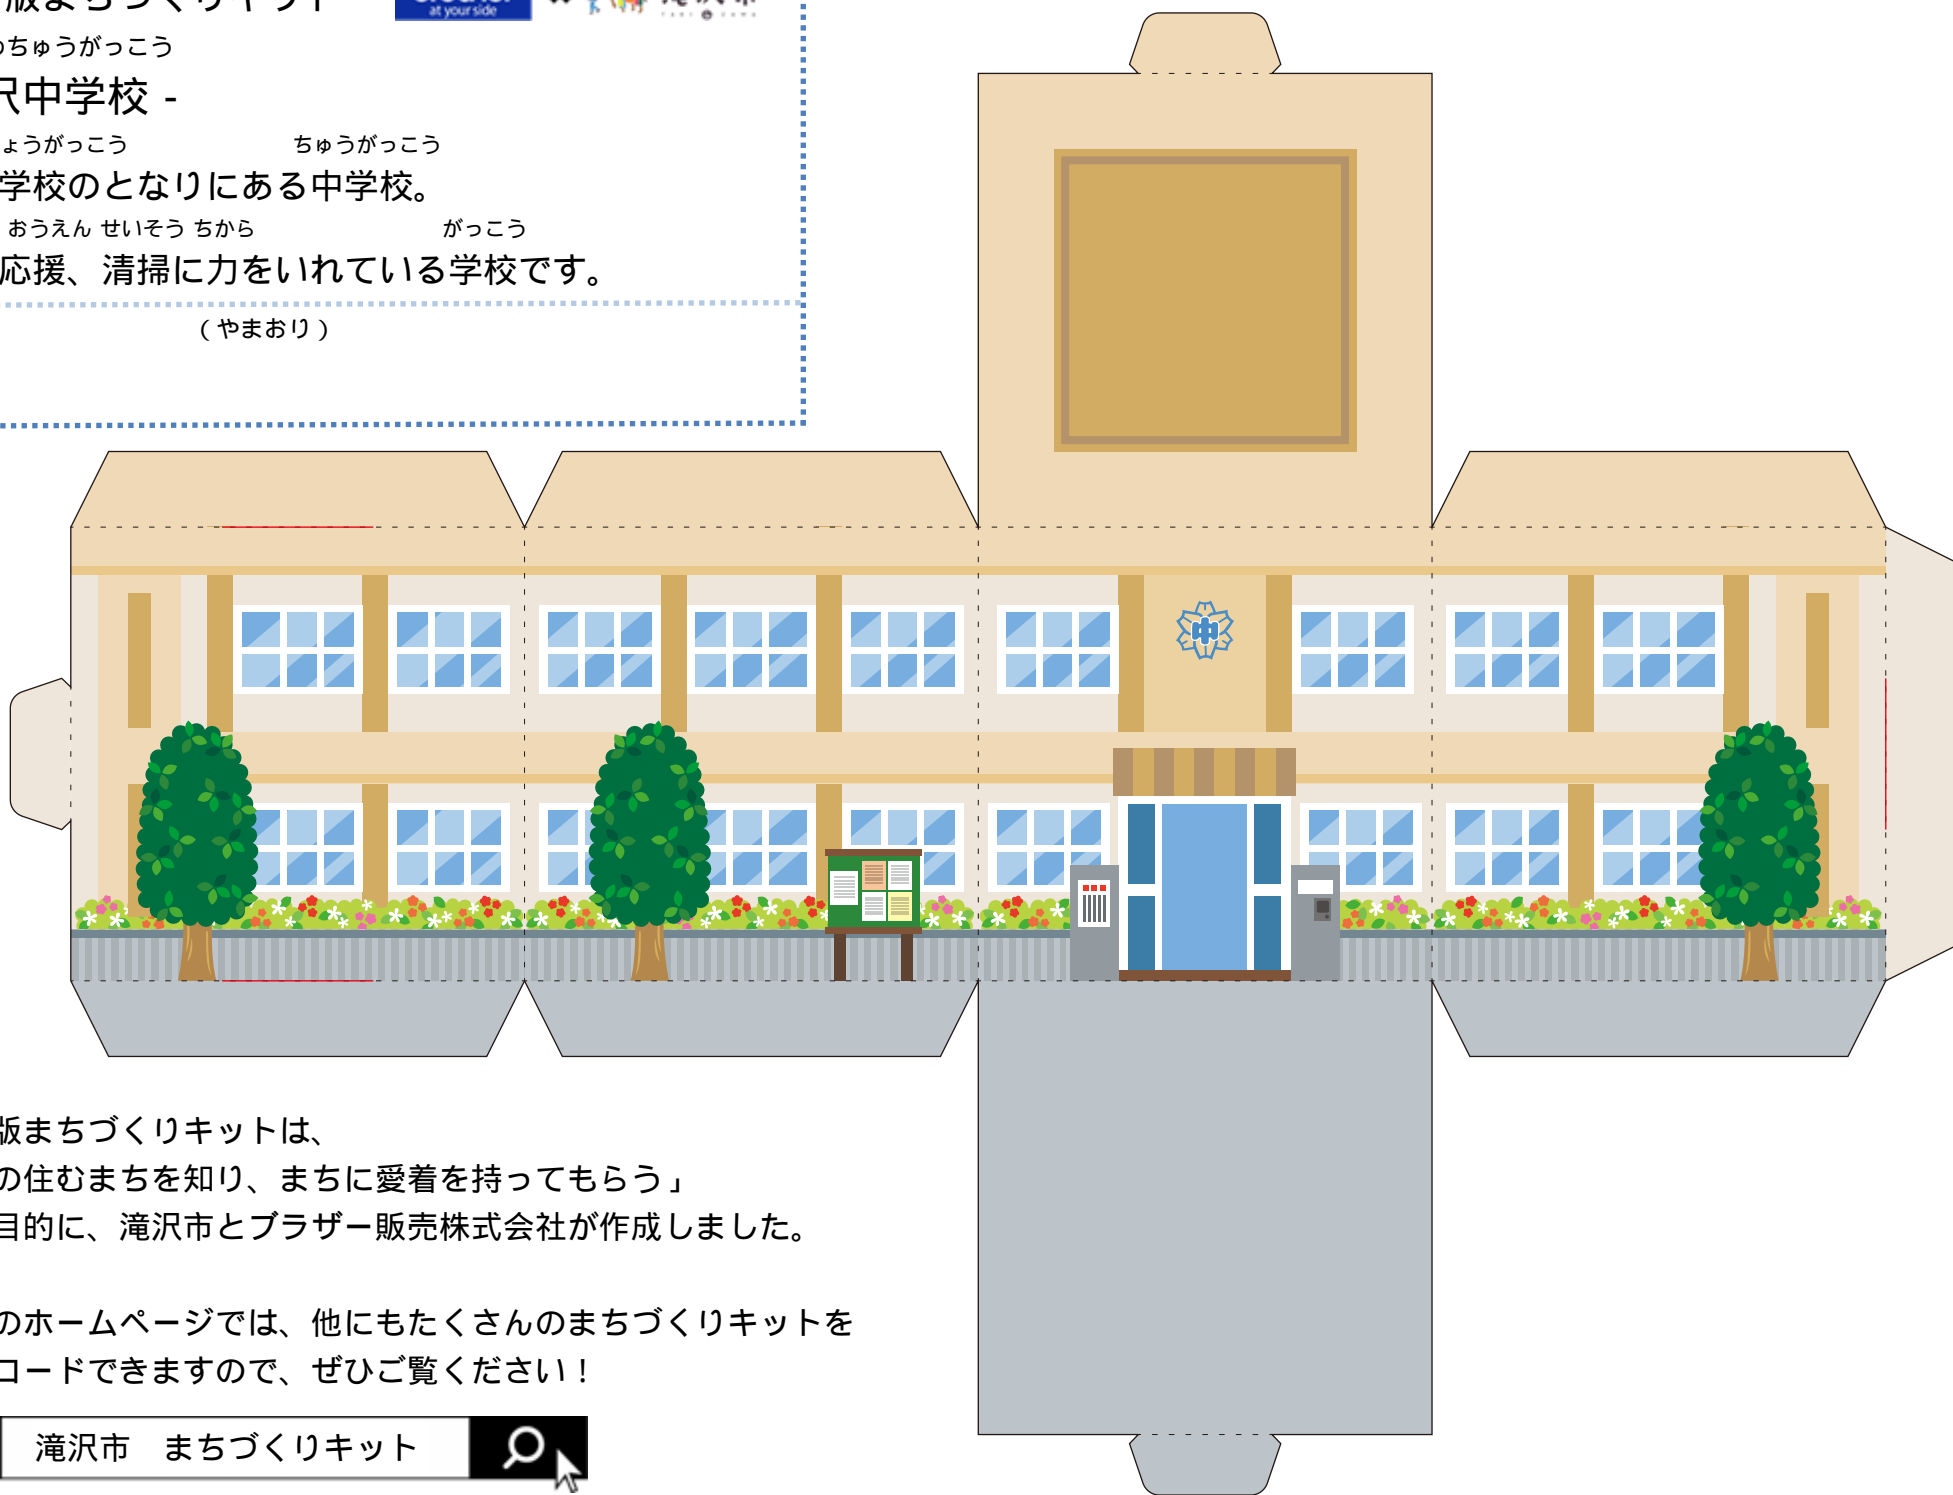

たきざわちゅうがっこう

- 滝沢中学校 -

たきざわしょうがっこう

ちゅうがっこう

滝沢小学校のとなりにある中学校。

がっしょう おうえん せいそう ちから

がっこう

合唱、応援、清掃に力をいれている学校です。

(やまおり)

滝沢市版まちづくりキットは、
「自分の住むまちを知り、まちに愛着を持ってもらう」
ことを目的に、滝沢市とブラザー販売株式会社が作成しました。

滝沢市のホームページでは、他にもたくさんのまちづくりキットを
ダウンロードできますので、ぜひご覧ください！