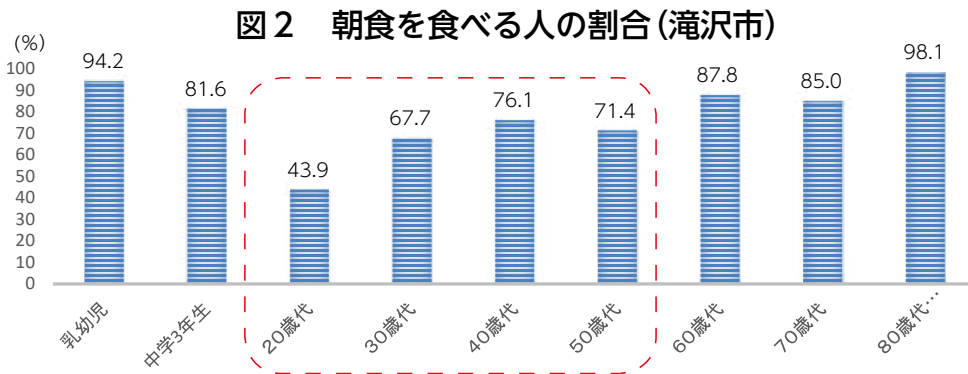

骨や筋肉を作ったり免疫力を高めたりするのに必要な成長ホルモンは、寝入りすぐの深い睡眠の時にたくさん分泌されます。また、体温を下げて眠りを誘う働きを持つメラトニンは、夜暗くなると分泌され始めます。特にメラトニンは、幼少期に大量に分泌されることが分かっています。

睡眠はレム睡眠（浅い睡眠）とノンレム睡眠（深い睡眠）の2種類が交互に繰り返され、主に、睡眠の後半になると増えるレム睡眠時に記憶の整理をしています（図1）。

図1 眠りの深さと睡眠時間の関係

●夜更かしによる悪影響

夜更かしをすると、体温の上昇リズムが後ろにずれてしまい、午前中に体温が上がらなくなってしまうため、脳も体もうまく働きません。また、睡眠時間が短くなるとレム睡眠が少なくなるため、日中に学習したことが記憶に残りにくくなってしまいます。

早く寝るためのポイント

早起き + 外遊び

朝日を浴びた14〜16時間後にメラトニンが分泌されて眠くなります。日中はたくさん身体を動かすと疲れてぐっすり眠れます。

暗く静かな環境を作る

テレビ・スマホ・タブレットなどは寝る30分〜1時間前に消すよう心がけましょう。

毎日同じ時間・同じ流れで寝る

同じ時間に同じことを繰り返すことで脳に眠くなるサイクルができます。

●進む「朝食離れ」
乳幼児の親の「毎日朝食を食べる割合」は69.7%となっています(図2)。朝食離れは若者だけに限らず、壮年期も同様です。祖父母世代・親世代が朝食を取らない習慣だとその子どもや孫も同様の生活になります。