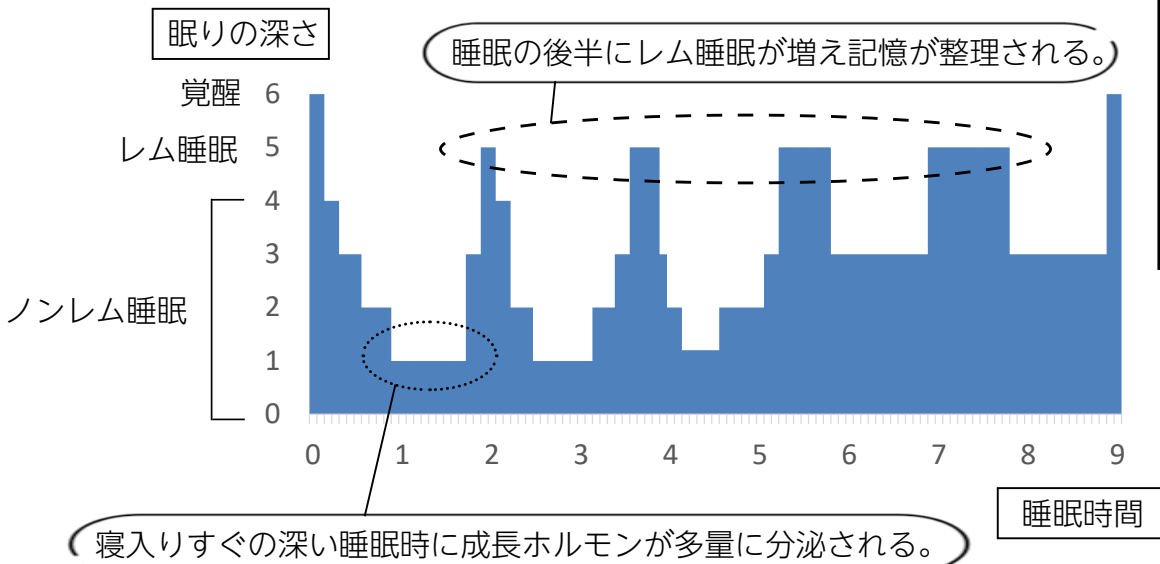

④ 屋根からの落雪防止へ対策を

通行人の命に関わります！

⑤ 道路や歩道に物を置かないで

除雪作業で破損したり作業の支障となります！

子どもの生活習慣

「早寝・早起き・朝ごはん」

人は、朝の光と共に目覚め、日中活動し、夜は脳と体を休めるというリズムを持っています。体温の変化やホルモンの分泌も1日の中でリズムを持っているため、生活リズムを整えることは心身の健康にとっても重要です。

●睡眠のリズムと役割

骨や筋肉を作ったり免疫力を高めたりするのに必要な成長ホルモンは、寝入りすぐの深い睡眠の時にたくさん分泌されます。また、体温を下げて眠りを誘う働きを持つメラトニンは、夜暗くなると分泌され始めます。特にメラトニンは、幼少期に大量に分泌されることが分かっています。

睡眠はレム睡眠（浅い睡眠）とノンレム睡眠（深い睡眠）の2種類が交互に繰り返され、主に、睡眠の後半になると増えるレム睡眠時に記憶の整理をしています（図1）。

図1 眠りの深さと睡眠時間の関係

●夜更かしによる悪影響

夜更かしをすると、体温の上昇リズムが後ろにずれてしまい、午前中に体温が上がらなくなってしまうため、脳も体もうまく働きません。また、睡眠時間が短くなるとレム睡眠が少なくなるため、日中に学習したことが記憶に残りにくくなってしまいます。

早く寝るためのポイント

早起き + 外遊び

朝日を浴びた14〜16時間後にメラトニンが分泌されて眠くなります。日中はたくさん身体を動かすと疲れてぐっすり眠れます。