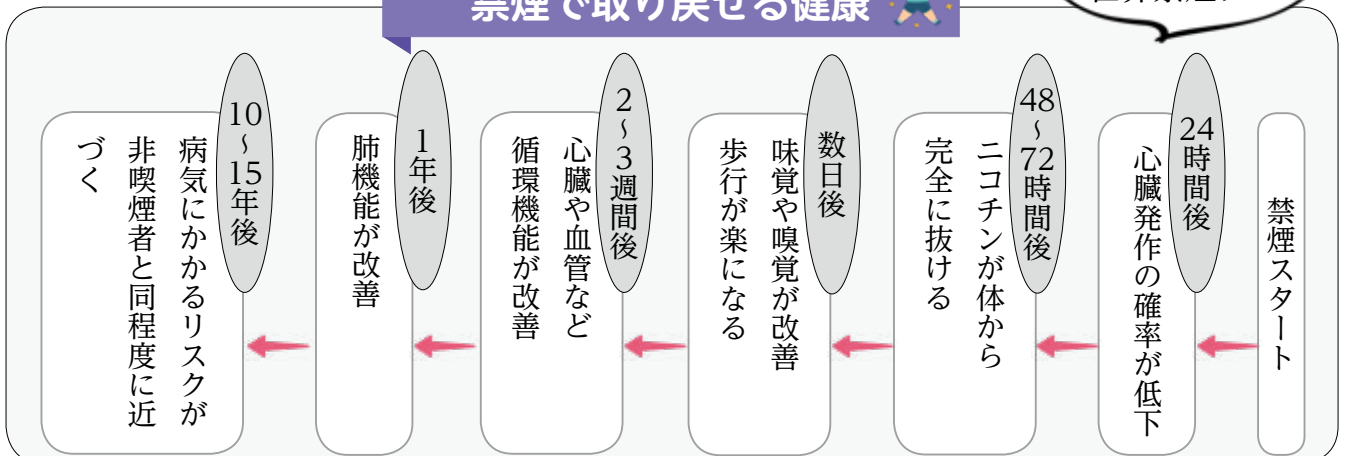

望まない受動喫煙を防ぐために、 たばこについて考えよう

たばこの3大有害物質

ニコチン

たばこを止められなくなる原因。強い血管収縮作用があり、**血圧の上昇**につながる。加熱式たばこにも含まれている成分。

一酸化炭素

血液中のヘモグロビンと結びつくことで、軽い酸欠状態に陥る。**動脈硬化が進み、心疾患**などが起こりやすくなる。

タール

たばこのヤニの正体。**発がん性物質**や有害物質を含む。

●喫煙は日本人の死亡リスクの原因
第1位

喫煙はがんをはじめ、脳卒中や虚血性心疾患などの循環器疾患、慢性閉塞性肺疾患（COPD）、2型糖尿病、歯周病など、多くの病気と関係しており、予防できる最大の死亡原因であることが分かっています。※COPDとは、たばこの煙に含まれる有害物質の吸入により気管支や肺に炎症が起こり呼吸困難になる病気で、慢性の咳やたん、息切れが特徴。一度発症すると完治しないため、早めの対策が必要です。

●受動喫煙での死亡者数は年間約1万5千人
たばこの先端から出る副流煙には、喫煙者が吸い込む主流煙よりも多くの有害物質が含まれており、どんなに少量でも健康への影響があるといわれています。子ども、妊婦、高齢者は受動喫煙の影響を受けやすいため、特に配慮が必要です。

●受動喫煙Q&A

Q 換気扇の下や、窓を閉めて外で吸えば、受動喫煙の心配はないか。

A 換気扇や空気清浄機の近くで喫煙しても、煙を完全に排気することは不可能です。また、外で吸ったとしても、髪や服についてたばこの有害物質は、喫煙者が入室すれば一緒に部屋の中に入ってきます。さらに、喫煙後30〜45分間は、吐く息にも有害物質が含まれています。

このように、たばこの火が消えて煙がなくなっても、服や壁、家具などのあらゆる場所に付着した目に見えない有害物質を吸い込んでしまうことを「三次喫煙」といいます。気分が悪くなったり喘息のような症状が出る人もいます。煙が目に見えなくても、臭いを感じた時には受動喫煙していると考えましょう。

●禁煙治療は医療保険が適用されます

禁煙外来に相談すると、比較的楽に、より確実に、安く禁煙することができます。禁煙は、周りの人の健康を害するリスクも減らすことができます。

5月31日は
世界禁煙デー

少しでも禁煙に興味がある人へ 禁煙で取り戻せる健康