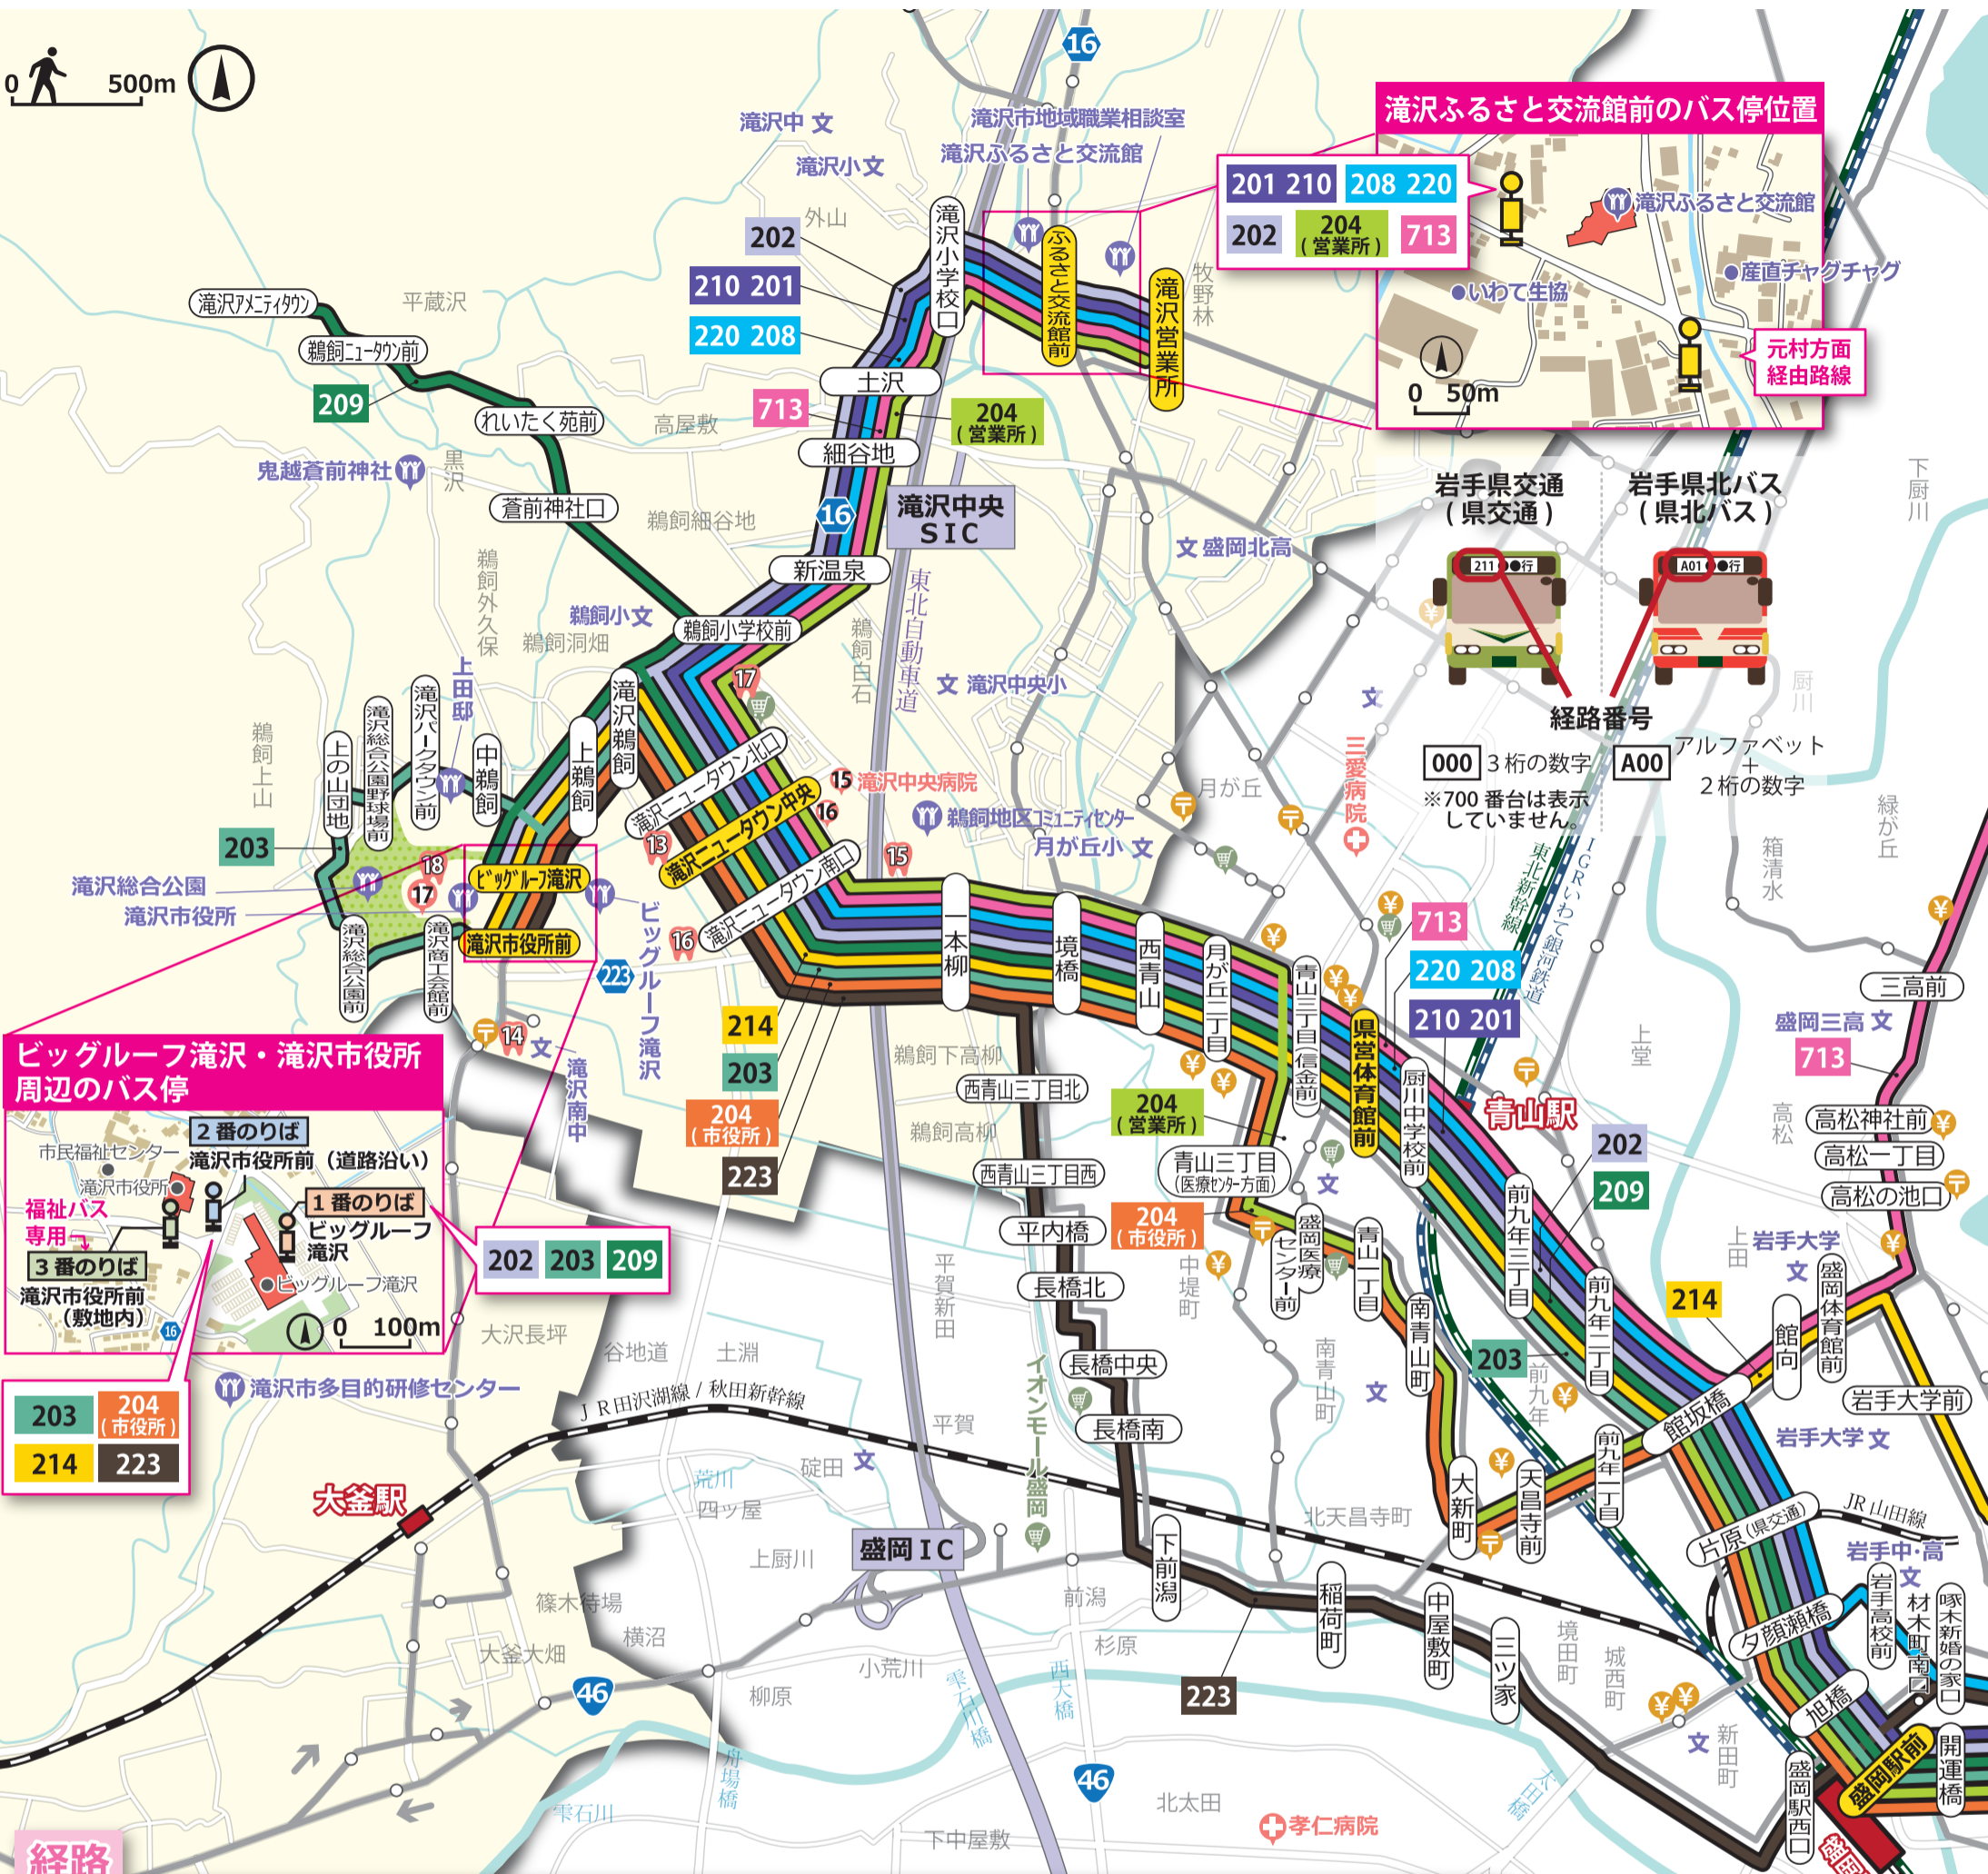

2. 地区別路線図

2-4 ビッグループ滝沢・滝沢市役所 方面

- IGRいわて銀河鉄道 停留所名 主要停留所
- JR在来線 / 秋田新幹線 停留所名 停留所
- 東北新幹線
- 東北自動車道
- 岩手県交通バス
- 岩手県北バス路線
- 他方面路線の停留所
- 他地区バス路線
- 医療機関
- 歯科医院
- 郵便局
- 金融機関
- 文学校
- 買物施設
- その他公共施設等

ビッグループ滝沢・滝沢市役所 周辺のバス停

2番のりば
滝沢市役所前 (道路沿い)

1番のりば
ビッグループ滝沢

3番のりば
滝沢市役所前 (敷地内)

0 100m

203 204 (市役所)
214 223

経路番号	路線名	経路	○数字はのりば番号
201	青山町線	バスセンター⑪～盛岡駅前⑨～県営体育館前～滝沢ニュータウン中央～滝沢営業所	
202	青山町線	バスセンター⑪～盛岡駅前⑨～県営体育館前～滝沢ニュータウン中央～ビッグループ滝沢～滝沢営業所	
203	青山町線	バスセンター⑪～盛岡駅前⑨～前九年三丁目～県営体育館前～滝沢ニュータウン中央～滝沢市役所前～上の山団地～ビッグループ滝沢	
204 (営業所)	南青山町線	バスセンター⑪～盛岡駅前⑨～天昌寺前～滝沢ニュータウン中央～滝沢営業所	
204 (市役所)	南青山町線	バスセンター⑪～盛岡駅前⑨～天昌寺前～滝沢ニュータウン中央～滝沢市役所前	
208	青山町線	中野一丁目～バスセンター⑪～岩手高校前～県営体育館前～滝沢ニュータウン中央～滝沢営業所	
209	青山町線	バスセンター⑪～盛岡駅前⑨～前九年三丁目～県営体育館前～滝沢ニュータウン中央～ビッグループ滝沢～滝沢アメニティタウン	
210	青山町線	中野一丁目～バスセンター⑪～菜園川徳前～盛岡駅前⑨～県営体育館前～滝沢ニュータウン中央～滝沢営業所	
214	青山天神線	附属中学校前～天満宮前～本町通二丁目～県営体育館前～滝沢ニュータウン中央～滝沢市役所前	
220	青山町線	盛岡市立病院～仙北町～バスセンター⑪～岩手高校前～県営体育館前～滝沢ニュータウン中央～滝沢営業所	
223	滝沢長橋台団地線	バスセンター⑪～盛岡駅西口⑭～三ツ家～下前湯～長橋中央～滝沢ニュータウン中央～滝沢市役所前	
713	青山松園線	松園バスターミナル～高松の池口～前九年三丁目～月が丘二丁目～滝沢営業所	