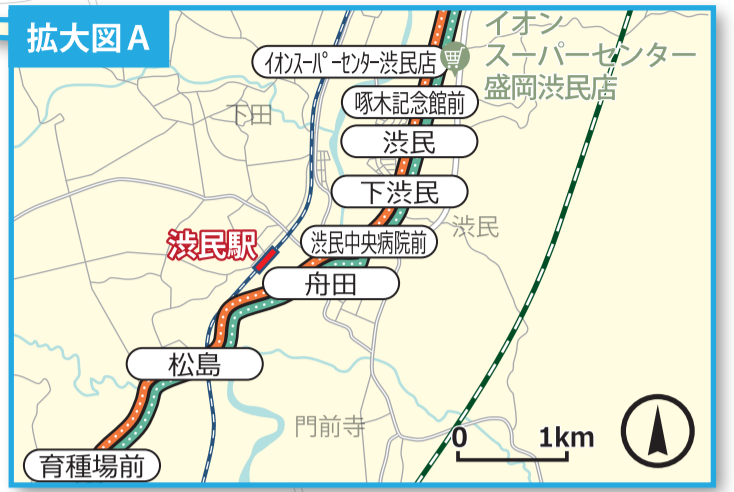

2. 地区別路線図

2-1 盛岡大学・岩手県立大学 方面

- IGRいわて銀河鉄道 (留留所名) 主要停留所
- JR在来線 / 秋田新幹線 (留留所名) 停留所
- 東北新幹線
- 東北自動車道
- 岩手県交通バス
- 岩手県北バス路線
- 他方面路線の停留所
- 他地区バス路線
- 医療機関
- 歯科医院
- 郵便局
- 金融機関
- 文学校
- 買物施設
- その他公共施設等

- 229 (県大)
- 251
- 252
- 761
- C62
- 229 (盛大)
- 270
- 702

経路

経路番号	路線名	経路	○数字はのりば番号 ※停留所注意
白樺号	平庭高原線	盛岡駅前①～巣子～盛岡大学前～(岩手町)～(葛巻町)～久慈駅	
B11	沼宮内線	バスセンター①～映画館通り～盛岡駅前②～巣子～盛岡大学前～沼宮内営業所	
B12	沼宮内線	バスセンター①～映画館通り～盛岡駅前②～巣子～産業文化センター～盛岡大学前～沼宮内営業所	
C01	盛岡大学線	バスセンター①～映画館通り～盛岡駅前②～巣子～盛岡大学	
C03	盛岡大学線 (東北自動車道経由)	盛岡駅西口②⑥～(東北自動車道)～盛岡大学	
C04	盛岡大学線	アイーナ前～盛岡駅前②～巣子～盛岡大学	
C06	盛岡大学線	バスセンター①～映画館通り～盛岡駅西口②⑥～巣子～盛岡大学	
C07	盛岡大学線	盛岡駅西口②⑥～巣子～盛岡大学	
229 (盛大)	巣子箱清水線	バスセンター⑩～中央郵便局前～高松の池口～厨川駅前～中巣子～県立大学～盛岡大学	
229 (県大)	巣子箱清水線	バスセンター⑩～中央郵便局前～高松の池口～厨川駅前～中巣子～県立大学	
270	滝沢駅・盛岡大学線	滝沢駅前～県立大学～産業文化センター(土日のみ)～盛岡大学	
702	松園・盛岡大学線	松園営業所～県立大教員住宅前～滝沢駅前～県立大学～盛岡大学	
761	巣子盛岡大学線	巣子車庫～滝沢二小入口～中巣子～巣子駅前～県立大学～盛岡大学	
C62	松園盛岡農高線	松園一丁目～県立大教員住宅前～滝沢駅前～県立大学～盛岡農業高校	
251	厨川中央線	中野一丁目・バスセンター⑩～中央通二丁目～盛岡駅前②～厨川駅前～中巣子～県立大学	
251	厨川中央線	中野一丁目・バスセンター⑩～中央通二丁目～盛岡駅前②～厨川駅前～中巣子～巣子車庫	
252	厨川中央線	中野一丁目・バスセンター⑩～菜園川徳前～盛岡駅前②～厨川駅前～中巣子～県立大学	
252	厨川中央線	中野一丁目・バスセンター⑩～菜園川徳前～盛岡駅前②～厨川駅前～中巣子～巣子車庫	

「上堂」停留所で降車し、徒歩10分の「県営体育館前」停留所に乗り継ぎすることで、「ビッグルーフ滝沢」や「滝沢市役所」へ行くことができます。(P5へ)