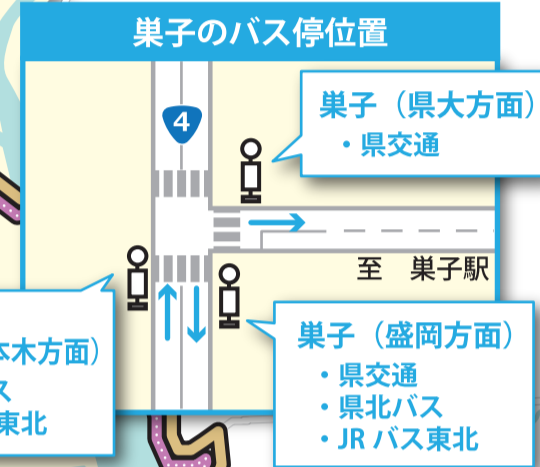

2. 地区別路線図

2-1 盛岡大学・岩手県立大学 方面

- IGRいわて銀河鉄道 (留留所名) 主要停留所
- JR在来線 / 秋田新幹線 (留留所名) 停留所
- 東北新幹線
- 東北自動車道
- 岩手県交通バス
- 岩手県北バス路線
- 他方面路線の停留所
- 他地区バス路線
- 医療機関
- 歯科医院
- 郵便局
- 金融機関
- 文学校
- 買物施設
- その他公共施設等

- 229 (県大)
- 251
- 252
- 761
- C62
- 229 (盛大)
- 270
- 702

経路

経路番号	路線名	経路	○数字はのりば番号 ※停留所注意
白樺号	平庭高原線	盛岡駅前①～巣子～盛岡大学前～(岩手町)～(葛巻町)～久慈駅	
B11	沼宮内線	バスセンター①～映画館通り～盛岡駅前②～巣子～盛岡大学前～沼宮内営業所	
B12	沼宮内線	バスセンター①～映画館通り～盛岡駅前②～巣子～産業文化センター～盛岡大学前～沼宮内営業所	
C01	盛岡大学線	バスセンター①～映画館通り～盛岡駅前②～巣子～盛岡大学	
C03	盛岡大学線 (東北自動車道経由)	盛岡駅西口②⑥～(東北自動車道)～盛岡大学	
C04	盛岡大学線	アイーナ前～盛岡駅前②～巣子～盛岡大学	
C06	盛岡大学線	バスセンター①～映画館通り～盛岡駅西口②⑥～巣子～盛岡大学	
C07	盛岡大学線	盛岡駅西口②⑥～巣子～盛岡大学	
229 (盛大)	巣子箱清水線	バスセンター⑩～中央郵便局前～高松の池口～厨川駅前～中巣子～県立大学～盛岡大学	
229 (県大)	巣子箱清水線	バスセンター⑩～中央郵便局前～高松の池口～厨川駅前～中巣子～県立大学	
270	滝沢駅・盛岡大学線	滝沢駅前～県立大学～産業文化センター(土日のみ)～盛岡大学	
702	松園・盛岡大学線	松園営業所～県立大教員住宅前～滝沢駅前～県立大学～盛岡大学	
761	巣子盛岡大学線	巣子車庫～滝沢二小入口～中巣子～巣子駅前～県立大学～盛岡大学	
C62	松園盛岡農高線	松園一丁目～県立大教員住宅前～滝沢駅前～県立大学～盛岡農業高校	
251	厨川中央線	中野一丁目・バスセンター⑩～中央通二丁目～盛岡駅前②～厨川駅前～中巣子～県立大学	
251	厨川中央線	中野一丁目・バスセンター⑩～中央通二丁目～盛岡駅前②～厨川駅前～中巣子～巣子車庫	
252	厨川中央線	中野一丁目・バスセンター⑩～菜園川徳前～盛岡駅前②～厨川駅前～中巣子～県立大学	
252	厨川中央線	中野一丁目・バスセンター⑩～菜園川徳前～盛岡駅前②～厨川駅前～中巣子～巣子車庫	

「上堂」停留所で降車し、徒歩10分の「県営体育館前」停留所に乗り継ぎすることで、「ビッグルーフ滝沢」や「滝沢市役所」へ行くことができます。(P5へ)