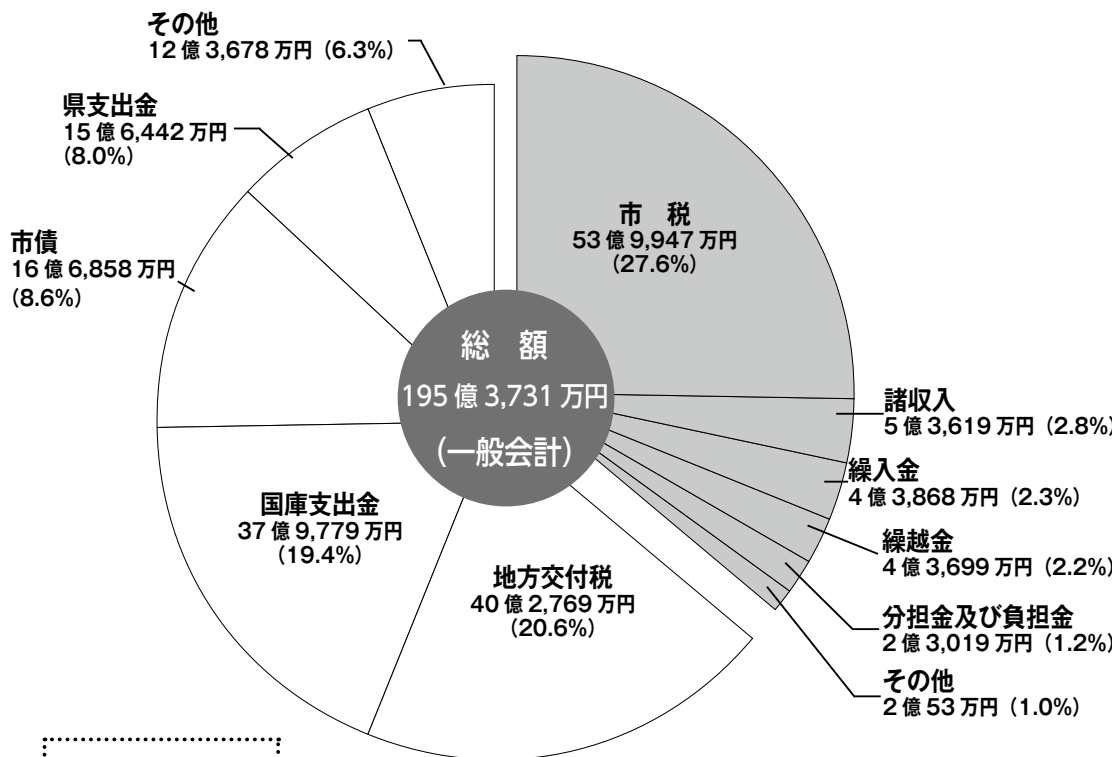

令和元年度の決算報告

● 問い合わせ 財務課 (☎ 656 - 6569)

■ 歳入の内訳の依存財源 (グラフの の部分)

国や県の意味により定められた額を交付されたり、割り当てられたりする収入をいいます。

- 地方交付税…市の財政力に応じて国から交付されたお金
- 国庫支出金…事業に対しての国からの補助など
- 市債…大きな事業をするときに借りたお金など (市の借金)
- 県支出金…事業に対しての県からの補助など
- その他…国から譲与 (配分) されたお金など

■ 歳入内訳の自主財源 (グラフの の部分)

皆さんに納めていただいた税金や使用料、手数料など、市が収入し得た財源をいいます。

- 市税…市民税や固定資産税など
- 諸収入…学校給食費や貸付金元利収入など
- 繰入金…基金 (市の貯金) の取りくずし
- 繰越金…前年度から繰り越されたお金
- 分担金及び負担金…保育料など
- その他…使用料や手数料など

決算は皆さんの家庭の家計簿と同じで、地域づくりの記録でもあります。この「家計簿」を見れば、皆さんに納めていただいた市税や市内の施設の使用料などがどのように使われ、地域づくりがどのように進められているかが分かります。では元年度の市のお金はどのようにやりくりされたのでしょうか。一般会計を中心にお知らせします。

歳入の内訳

● 決算総額は減少

元年度の決算は、歳出総額で平成30年度を12億7114万円ほど下回りました。この主な要因としては、新設校整備事業をはじめとする普通建設事業費の減少などが挙げられます。

一方、歳入総額は歳出を4億6295万円ほど上回り、これは翌年度の財源として活用されます。

歳入には、市の独自の財源である「自主財源」と、国や県からの補助金などによる「依存財源」があります。自主財源が多ければ多いほど市の予算にもゆとりが生じ、いろいろな事業の開催や、将来に向けての積み立てをすることができま

● 自主財源支える市税

平成30年度の自主財源の構成割合は36.2%だったのに対して、元年度の自主財源の構成割合は37.1%となっていて、0.9ポイント増加しています。この大切な自主財源の約7割を占めているのは、皆さんに納めていただく市税です。市税は、市の予算を支える大きな柱になっています。

● 歳出のトップ民生費

市税や各施設の使用料など、市に入ってきたお金はどのように使われたのでしょうか。

歳出の第1位は民生費で、全体の40.8%を占めています。次に総務費(13.8%)