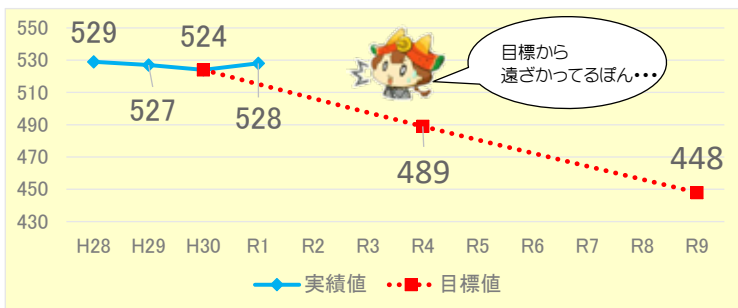

みんなで進めるごみ減量・資源化

●問い合わせ 環境課 (☎ 656 - 6510)

元年度
滝沢市ごみ
排出量
約 17,391 トン

||

25 ㎡プール
(25 ㎡×16 ㎡)
×1.2 ㎡)
約 36 杯分

●滝沢市ごみ減量化行動計画
市では滝沢市一般廃棄物処理基本計画に基づき、平成30年度に「滝沢市ごみ減量化行動計画」を策定しました。これは、市民、事業者、各種団体および市が一体となってごみ減量・資源化の推進に取り組み、環境負荷の少ない循環型社会を構築することを目的としています。

皆さんは、市の昨年度のごみ排出量をご存じですか。昨年度のごみ排出量は約1万7391トンでした。これは25㎡プールの水の重さに例えると、約36杯分になります。一人一人がごみの減量・資源化に向けて取り組めることは何か考えてみましょう。

滝沢市のごみ推移(家庭ごみ排出量)

●令和元年度の取り組み実績
滝沢市ごみ減量化行動計画では平成28年度の1人1日当たり家庭ごみ排出量(資源ごみを除く) 529gを基準とし、令和4年度までに489g(約7.5%削減)、令和9年度までに448g(約15%削減)を目標としています。元年度の1人1日当たり家庭ごみ排出量は528gであり、前年度からプラス4gという結果となりました。

どじろしてごみを減らさないといけないのか

●地球温暖化の抑制のために
地球温暖化は、温室効果ガス、主に二酸化炭素の排出量が増えたことが原因であると考えられています。ごみを燃やすときに使うコークスやA重油などのエネルギー資源の使用量から割り出した平成30年度の二酸化炭素排出量は、約6477トンでした。スギ林1haが1年間に吸収する二酸化炭素は約8.8トンですので、約736ha(東京ドーム約156個分の広さと同じ)のスギ林が吸収する二酸化炭素量と同じであると考えられます。

また、ごみを燃やすために必要なエネルギー資源には限りがあり、エネルギー資源の枯渇についても世界的な問題となっています。

●滝沢の美しい環境を次の世代へ
循環型社会の構築、次の世代の環境負荷軽減という大きな目標を達成するためには、私たち一人一人の小さな行動の積み重ねが重要になります。環境を守るための行動はさまざまありますが、日常の中で取り組めることの1つがこの「ごみ減量・資源化」です。

3Rという言葉を一度は耳にしたことがあるのではないのでしょうか。これは、リデュース(使う資源やごみの量を減らす)、リユース(ものを繰り返し使う)、リサイクル(使い終わったものを資源として再び使う)を意味します。詰め替えの製品を選んで購入する、マイバック・マイボトルを積極的に活用するなど、できることから始めてみましょう。