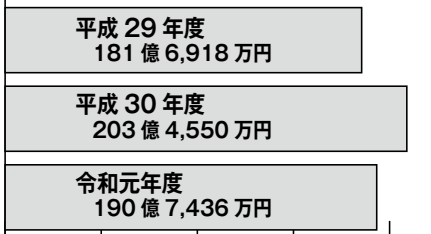

一般会計決算（歳出）の推移