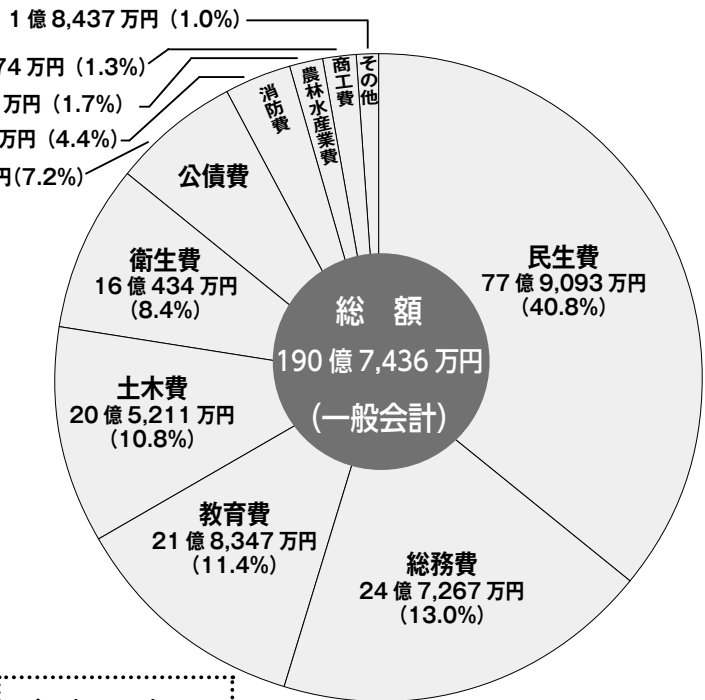

■歳出（目的別内訳）の解説

民生費…高齢者福祉や保育所、生活保護などの経費
総務費…一般事務やコミュニティセンター、積立金などの経費
教育費…小・中学校の整備や社会教育を行うための経費
土木費…道路整備や公園整備などの経費
衛生費…病気予防のための各種検診やごみ処理などの経費
公債費…借入金の返済金
消防費…消防や救急活動などの経費
商工費…商工業振興や観光振興などの経費
農林水産業費…農林業の振興に要する経費
その他…議会費、労働費、災害復旧費