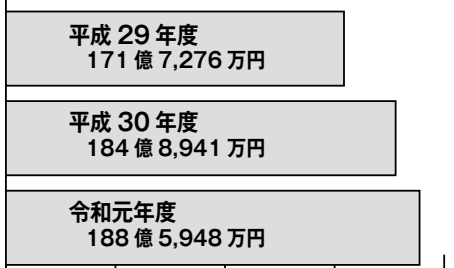

一般会計市債残高の推移

特別会計の決算

会計名	収入額	前年度比	支出額	前年度比
国民健康保険	48億3,774万円	△2.7%	47億9,150万円	△2.7%
後期高齢者医療	4億1,218万円	6.5%	4億716万円	6.1%
介護保険	37億6,711万円	2.4%	37億2,608万円	2.4%
介護保険介護サービス事業	1,640万円	△8.9%	1,622万円	△9.2%
合計	90億3,343万円	△0.2%	89億4,095万円	△0.3%

歳出の内訳

●問い合わせ
財務課 (☎65666569)

※表内の金額は表示単位未満四捨五入しているため、総額と一致していない場合があります。

0%、教育費(11.4%)、土木費(10.8%)、と続いています。
市はこれからも皆さんに納めていただく大切な市税などのお金を無駄なくやりくりし、効果的なサービスを提供していきます。