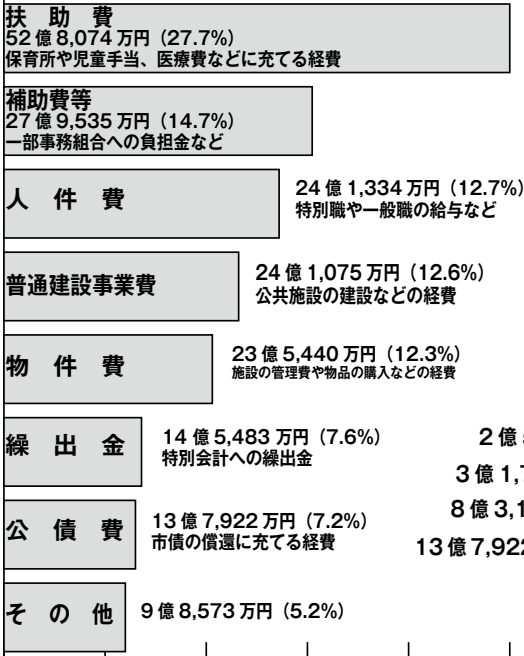

一般会計歳出の性質別内訳