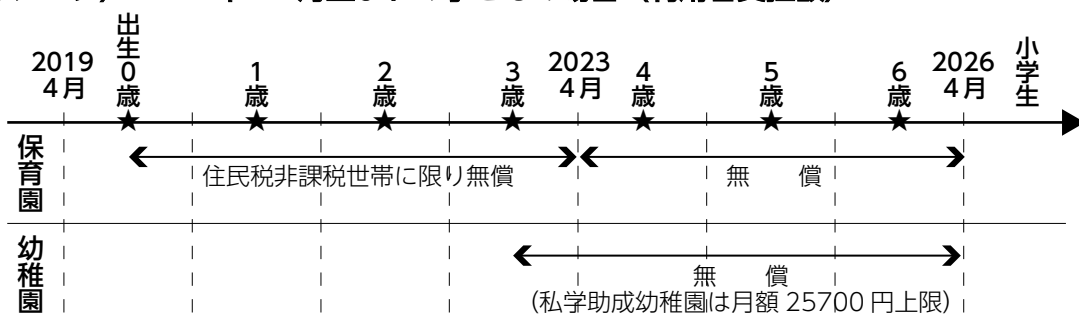

に限り、無償化されます。月額3万7千円の上限があります。

※5 一般的な認可外保育施設や地方自治体独自の認証保育施設、ベビーシッター、認可外の事業所内保育などの他に、一時預かり事業、病児保育事業、ファミリー・サポート・センター事業を含みます。

※6 住民税非課税世帯の場合、0～2歳の子どもについても無償化されます。月額4万2千円の上限があります。

保育の必要性の認定には申請が必要です

児童福祉課に申請してください。認定には、就労など認可保育所の利用と同等の要件があります。保育所に申し込んでいるなど既に「保育の必要性の認定」を受けている場合は、改めて申請する必要はありません。

詳細や今後の手続きなどは、市ホームページで随時お知らせします。

イメージ) 2019年10月生まれの子どもの場合 (利用者負担額)

暑～い夏にスイカはいかがですか？

●問い合わせ 農林課 (☎ 656 - 6537)

～たきざわ日曜朝市と同時開催～

滝沢スイカまつり

8月11日(日・祝)

午前5時～午前8時