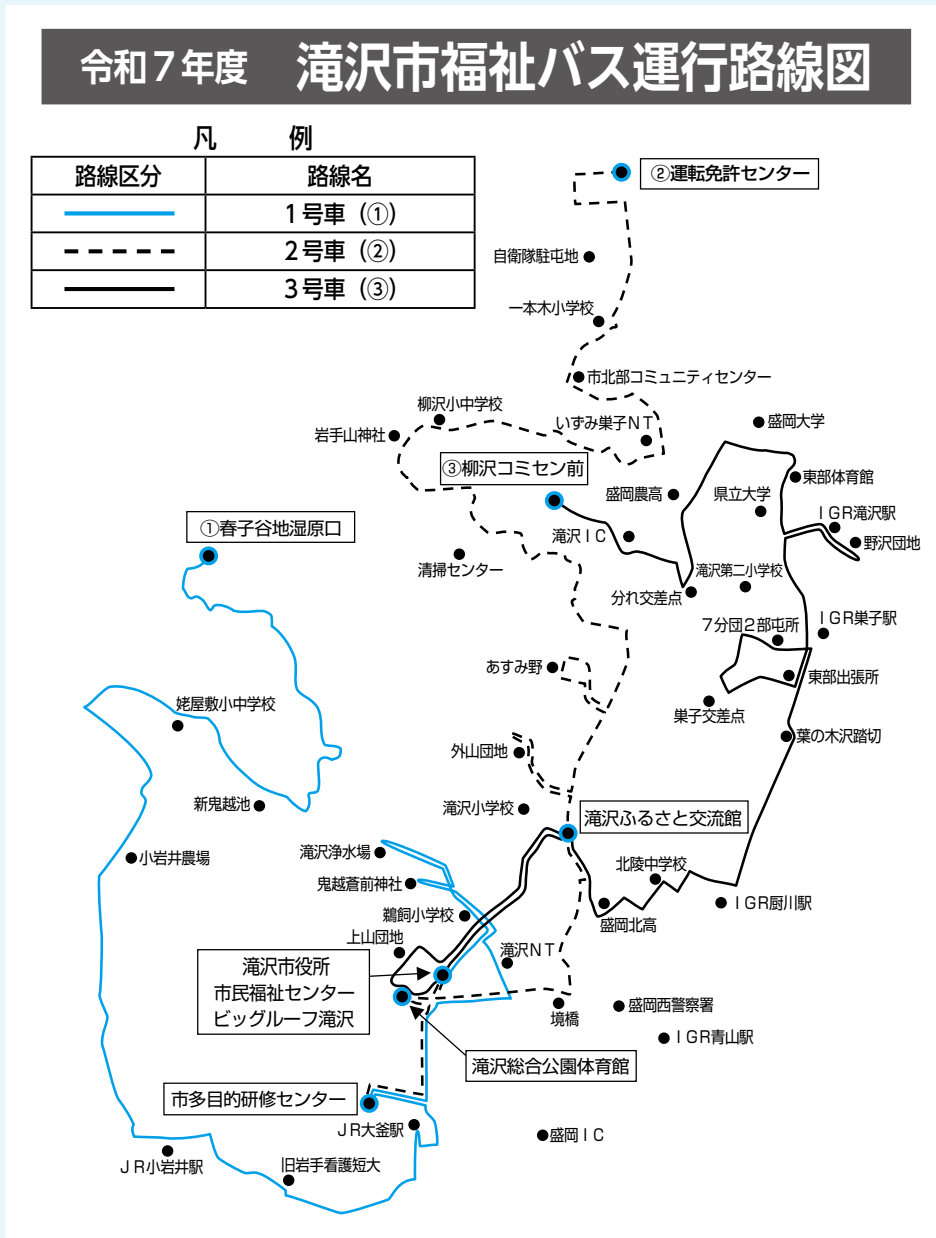

(表面に福祉バス運行表などを掲載しています)

【帰り】 1号車運行経路	
13:00	◎市役所出発
—	※以降は行きの経路の逆になります。

【帰り】 2号車運行経路	
12:45	市多目的研修センター出発 (滝沢総合公園体育館経由)
13:00	◎市役所出発
—	※以降は行きの経路の逆になります。

【帰り】 3号車運行経路	
12:45	滝沢ふるさと交流館出発
13:00	◎市役所出発
—	※以降は行きの経路の逆になります。

**【注 意】**

- ◎のバス停では乗り降りが自由ですが、他のバス停では、行き (往路) は乗車のみ、帰り (復路) は下車のみになります。
- 福祉バスが停車するバス停には「福祉バス運行表」が掲示されています。
- 天候や道路状況によって、ダイヤ通りの時刻にならない場合もあります。

※特別の事情が生じた場合、運行日などを変更する場合があります。詳細は毎月の広報などを確認してください。

(裏面に福祉バス運行路線図と運行日を掲載しています)

# 滝沢市福祉バス運行表 (毎週月・金曜日運行)

市では、誰でも利用料を負担して利用になれる福祉バスを運行しています。

福祉バスは、市内各地域から市役所まで運行している他、市役所で乗り換えすると、滝沢ふるさと交流館などに行くことができます。

【行き】 1号車運行経路	
時刻	停留所
8:17	春子谷地湿原口前
8:21	岩清水公民館前
8:26	花沼公民館前
8:29	全開連素牛センター入口T字路
8:33	ゴルフ場入口T字路
8:35	鬼越公民館入口T字路
8:37	姥屋敷小中学校前五さ路
8:39	姥屋敷トラクター組合倉庫前
8:52	◎小岩井駅前
8:53	風林バス停
8:55	みどり団地バス停
8:57	仁沢瀬バス停(国道)
8:58	岩手ふそう前バス停
9:00	◎日向バス停
9:01	大釜バス停
9:02	大釜地区コミュニティ消防センター
9:03	◎大釜駅前バス停
9:04	篠木こ線橋前
9:07	◎市多目的研修センター
9:08	篠木小学校校庭入口
9:12	谷地中バス停
9:13	大沢バス停
9:16	◎滝沢ニュータウン南口バス停
9:17	◎滝沢ニュータウン中央バス停
9:18	滝沢ニュータウン北口バス停
9:19	鶺鴒小学校前バス停(市道側)
9:22	鬼越蒼前神社前Y字路
9:23	鬼越蒼前神社前 冬期(1月~3月)は運行休止
9:25	れいたく苑前バス停
9:26	鶺鴒ニュータウン前バス停
9:27	滝沢アメニティタウン前バス停
9:31	◎滝沢鶺鴒バス停
9:35	◎ビッグルーフ滝沢
9:37	◎市役所

【行き】 3号車運行経路	
時刻	停留所
8:19	柳沢コミセン前
8:20	一王子バス停
8:21	旧プロパンセンター前バス停
8:23	分レバス停
8:27	盛岡農業高等学校前バス停
8:29	紫野産文センター裏口
8:31	ネイチャーセンター前
8:33	東部体育館口
8:42	野沢団地入口バス停 冬期(1月~3月)は運行休止
8:44	◎滝沢駅
8:46	野沢バス停
8:47	◎巣子車庫
8:48	◎巣子駅入口バス停
8:50	第三富士見団地口バス停
8:52	榛沢バス停
8:53	◎東部出張所前バス停
8:54	中巣子バス停
8:55	富士見団地バス停
8:57	富士見団地入口バス停
8:58	巣子中央バス停
8:59	第五富士見団地バス停
9:00	滝沢第二小学校入口バス停
9:01	◎旧山田医院前バス停
9:02	第三富士見団地バス停
9:05	はんのき団地バス停
9:12	北陵中学校入口バス停
9:14	北陵中学校前バス停
9:15	みたけ6丁目バス停
9:16	サンシティ国分団地バス停
9:17	盛岡北高等学校バス停
9:18	◎牧野林バス停
9:19	◎滝沢ふるさと交流館
9:23	滝沢小学校前バス停
9:24	土沢バス停
9:25	細谷地バス停
9:26	新温泉バス停
9:27	鶺鴒小学校前バス停(県道側)
9:28	滝沢鶺鴒バス停
9:30	上山集会所
9:31	◎滝沢総合公園体育館
9:37	◎ビッグルーフ滝沢
9:39	◎市役所
10:00	滝沢ふるさと交流館