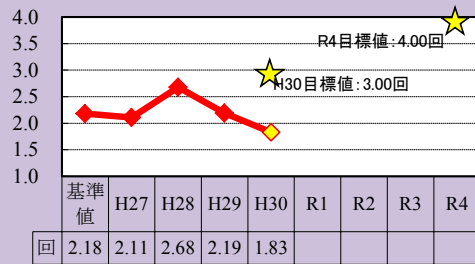

象徴世代（6歳～17歳） 学び・成長世代

POINT

「子どもが夢中になって取り組めること」と「子どもが悩みを相談できる相手・機会があること」の項目の動きが似通っていることから、相関関係がある可能性があり、子どものチャレンジを見守りつつ、しっかりと支える環境の構築が求められているといえます。

※H29年度から、子育てをしている回答者への設問としました。

場	面	人とのふれあい
幸福状態の例		(子どもが)積極的に地域に関わっていること
象徴指標 (下記グラフ)		(子どもが)地域行事に参加した回数