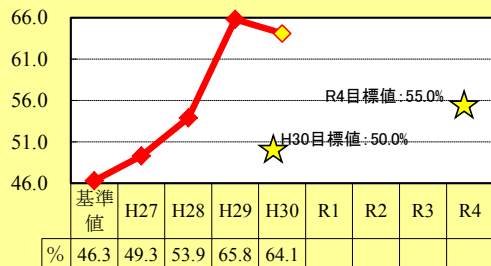

※H29年度から、子育てをしている回答者への設問としました。

場	面	人とのふれあい
幸福状態の例		(子どもが)積極的に地域に関わっていること
象徴指標 (下記グラフ)		(子どもが)地域行事に参加した回数

※H29年度から、子育てをしている回答者への設問としました。

場	面	喜び・楽しさ
幸福状態の例		(子どもが)楽しい学校生活を過ごせること
象徴指標 (下記グラフ)		仲の良い友達の数

※H29年度から、子育てをしている回答者への設問としました。

場	面	成長・学び
幸福状態の例		(子どもが)夢中になって取り組めることがあること
象徴指標 (下記グラフ)		子どもが夢中になって取り組めることがあると感じる人の割合

場	面	生活環境
幸福状態の例		地域の皆さんに(子どもが)見守られていること
象徴指標 (下記グラフ)		子どもが安全に通学できると感じる人の割合

※H29年度から、子育てをしている回答者への設問としました。

場	面	安全・安心
幸福状態の例		(子どもが)悩みを相談できる相手や機会を持っていること
象徴指標 (下記グラフ)		子どもが悩みを相談できる相手がいると感じる人の割合