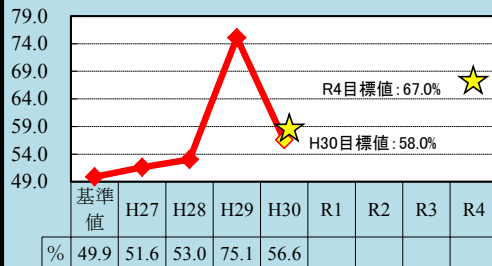

※H29年度から、子育てをしている回答者への設問としました。

場	面	人とのふれあい
幸福状態の例		(子どもが)積極的に地域に関わっていること
象徴指標 (下記グラフ)		(子どもが)地域行事に参加した回数

※H29年度から、子育てをしている回答者への設問としました。

場	面	喜び・楽しさ
幸福状態の例		(子どもが)楽しい学校生活を過ごせること
象徴指標 (下記グラフ)		仲の良い友達の数

※H29年度から、子育てをしている回答者への設問としました。

場	面	成長・学び
幸福状態の例		(子どもが)夢中になって取り組めることがあること
象徴指標 (下記グラフ)		子どもが夢中になって取り組めることがあると感じる人の割合

場	面	生活環境
幸福状態の例		地域の皆さんに(子どもが)見守られていること
象徴指標 (下記グラフ)		子どもが安全に通学できると感じる人の割合

※H29年度から、子育てをしている回答者への設問としました。

場	面	安全・安心
幸福状態の例		(子どもが)悩みを相談できる相手や機会を持っていること
象徴指標 (下記グラフ)		子どもが悩みを相談できる相手がいると感じる人の割合