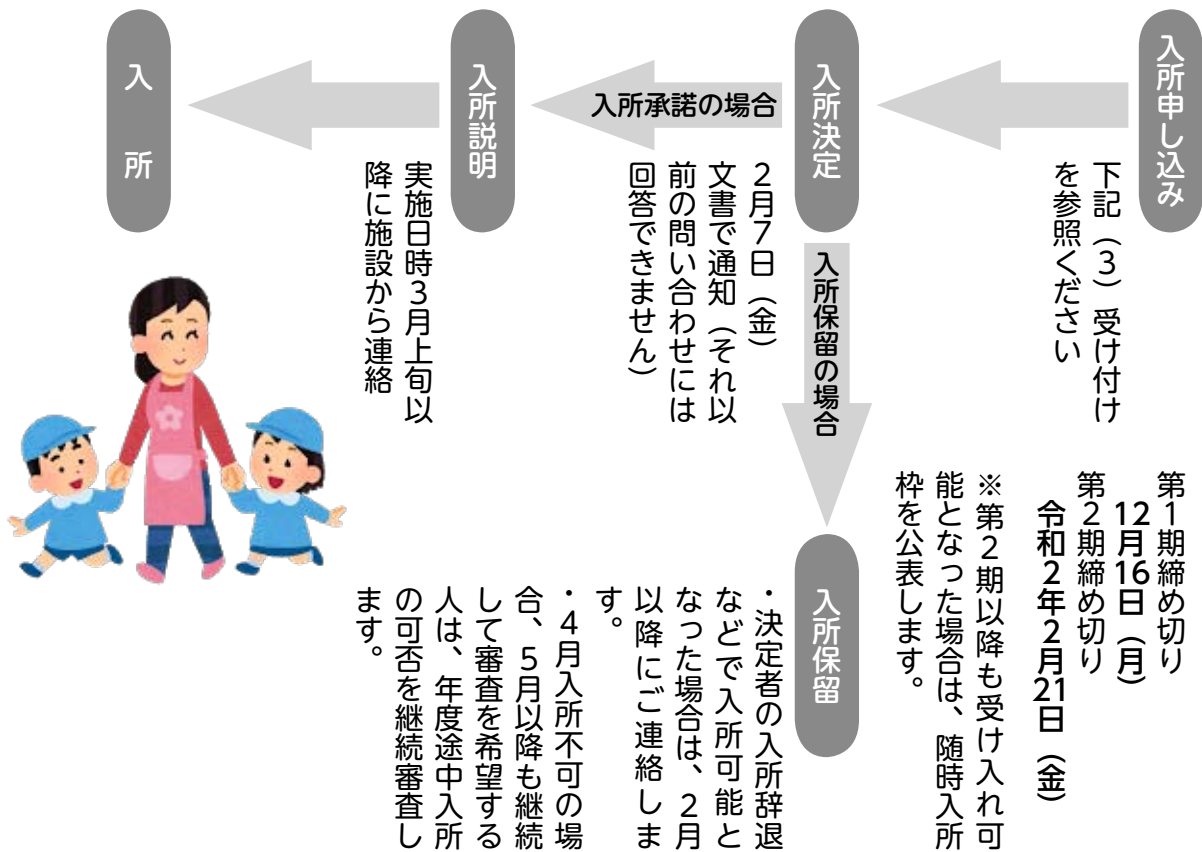

保育施設の入所申し込みを受け付け

●問い合わせ 児童福祉課 (☎ 656 - 6520)

令和2年4月の保育施設の入所申し込みを受け付けます。滝沢市に住民登録があり、保育施設の入所を希望する皆さんは期限内に申し込みください。滝沢市に転入予定で住所が確定している人も申し込みできますので、問い合わせください。

(1) 入所申し込みが可能な人
0～5歳の児童で、父母が就労、就学、出産、疾病、介護、災害、求職などにより、家庭で保育できない場合で、①②に該当する人に限ります。同居している未就学児のうち、家庭での保育を希望する児童がいる場合は、特段の事情が無い限り、その他の児童のみの申し込みはできません。

① 令和2年4月の保育所（認定こども園の保育部含む）の入所希望者

② 令和2年4月の転園希望者

※令和元年度に申し込みしているが11月1日現在で入所できていない児童のうち、①②に該当する場合は再度申し込みが必要です。

(2) 入所申し込みの流れ

下記(3)受け付け
を参照ください

第1期締め切り
12月16日(月)
第2期締め切り
令和2年2月21日(金)

※第2期以降も受け入れ可
能となった場合は、随時入所
枠を公表します。

(3) 受け付け

初回審査対象は、12月16日(月)までの受け付け分となります。

●受付期間…11月1日(金)～12月16日(月)

●受付時間…午前8時半～午後5時15分

※受付時、一定の審査を要することから、毎週水曜日の窓口延長日も、午後5時15分までの受け付けとします。

●受付場所…児童福祉課

※東部出張所や各保育施設では受け付けていません。

●必要書類…市指定の入所申込書と必要書類を、児童福祉課へ直接提出してください。

申し込みに必要な様式は、11月1日(金)から児童福祉課およびホームページで配布を開始します。

必要書類は各家庭の状況により異なりますので、事前に確認の上、用意してください。

※就労証明書は、10月1日以降証明のものに限ります。

※提出書類に不足や不備がある場合、受け付けや審査ができない場合があります。