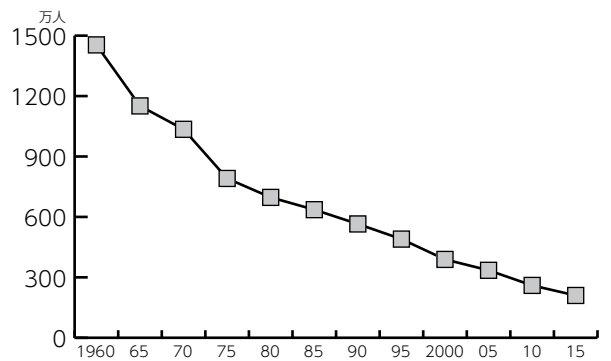

新規就農のススメ

特集

農業という生き方の選択肢

- P6 女性に対する暴力をなくそう、
11月は児童虐待防止推進月間です
- P7 保育施設の入所申し込みを受け付け
- P8-9 今年も「滝沢地域社会報告書」を発行

農業という生き方の選択肢

巻頭特集 / 企画政策課・農林課

農業就業人口の減少は 衰退を意味するのか

941万人。日本の農業就業人口は、この50年でこれだけ減少しました。割合にするとマイナス80%というすさまじい数字です。

しかし、これは悲観すべき話なのでしょうか。2015年現在の日本の農業就業人口は、210万人。総人口の1.6%に当たります。世界の各国を見てみると、農業大国と言われるオランダで1.1%、ドイツ1.0%、アメリカ0.9%、イギリス0.8%となっています。日本の1.6という数字は、決して低い値ではありません。

就業人口の減少は、問題視されがちですが、各種産業の成長の結果であって、農業の衰退を表して

農業就業人口の推移

いるわけではないのです。

期待が高まる

若い世代の新規就農

他国との比較から見えてくる課題は、平均年齢の高さです。農業

	農業就業者数 (万人)			平均年齢 (歳)			(参考) 農地10ha当たり農業就業者数
	1990年	2007年	増減数 (増減率)	1990年	2007年	上昇幅	
日本	293	202	▲91 (▲31%)	56.7	64.6	+7.9	6.2人
イタリア	265	166	▲99 (▲37%)	57.3	60.4	+3.1	1.7人
フランス	53 ^{*1}	43	▲10 (▲19%)	50.7	51.6	+0.9	0.2人
ドイツ	65	37	▲28 (▲43%)	48.0	48.8	+0.8	0.3人
英国	23	28	+5 (+22%)	53.6	58.1	+4.5	0.4人
米国	222 ^{*2}	221	▲1 (0%)	54.0	57.1	+3.1	0.1人