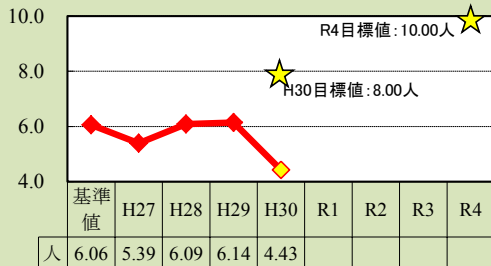

「平成30年度滝沢地域社会報告書」は、市役所3階の企画政策課と東部出張所へ備え付けています。ぜひご覧ください。

また、パンフレットと併せて市ホームページにも掲載しています。ぜひご覧ください。

たきざわ幸福実感アンケートへのご協力もよろしくお願いいたします。

象徴世代（6歳～17歳） 学び・成長世代

POINT

「子どもが夢中になって取り組めること」と「子どもが悩みを相談できる相手・機会があること」の項目の動きが似通っていることから、相関関係がある可能性があり、子どものチャレンジを見守りつつ、しっかりと支える環境の構築が求められているといえます。

※H29年度から、子育てをしている回答者への設問としました。

場	面	人とのふれあい
幸福状態の例		(子どもが)積極的に地域に関わっていること
象徴指標 (下記グラフ)		(子どもが)地域行事に参加した回数

※H29年度から、子育てをしている回答者への設問としました。

場	面	喜び・楽しさ
幸福状態の例		(子どもが)楽しい学校生活を過ごせること
象徴指標 (下記グラフ)		仲の良い友達の数

※H29年度から、子育てをしている回答者への設問としました。