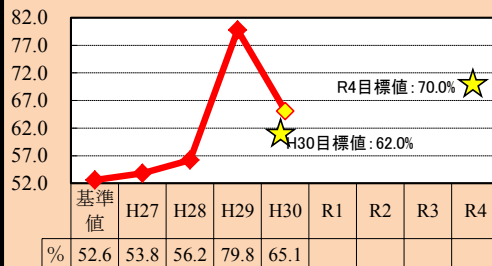

※H29年度から、子育てをしている回答者への設問としました。

場	面	人とのふれあい
幸福状態の例		(子どもが)積極的に地域に関わっていること
象徴指標 (下記グラフ)		(子どもが)地域行事に参加した回数

※H29年度から、子育てをしている回答者への設問としました。

場	面	喜び・楽しさ
幸福状態の例		(子どもが)楽しい学校生活を過ごせること
象徴指標 (下記グラフ)		仲の良い友達の数

※H29年度から、子育てをしている回答者への設問としました。

場	面	成長・学び
幸福状態の例		(子どもが)夢中になって取り組めることがあること
象徴指標 (下記グラフ)		子どもが夢中になって取り組めることがあると感じる人の割合

場	面	生活環境
幸福状態の例		地域の皆さんに(子どもが)見守られていること
象徴指標 (下記グラフ)		子どもが安全に通学できると感じる人の割合

※H29年度から、子育てをしている回答者への設問としました。

場	面	安全・安心
幸福状態の例		(子どもが)悩みを相談できる相手や機会を持っていること
象徴指標 (下記グラフ)		子どもが悩みを相談できる相手がいると感じる人の割合