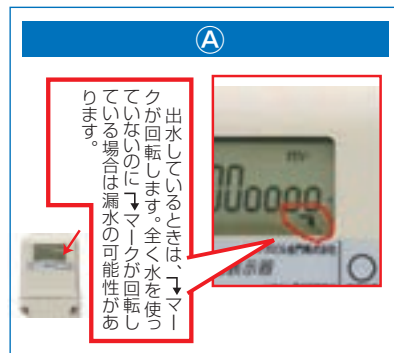

○漏水の確認方法○

設置年度によってメーターは異なりますが、下の写真のA～Cのような3種類の液晶メーターを設置しています。それぞれのメーターにおいて漏水の有無を確認するポイントは次のとおりです。

漏水かな?と思ったら
確認してみよう!