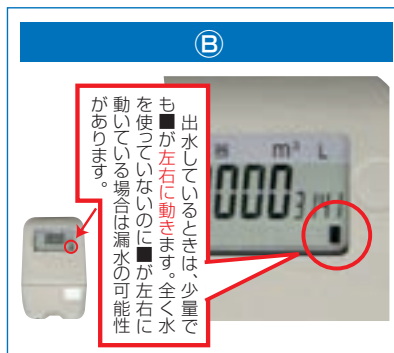

○漏水の確認方法○

設置年度によってメーターは異なりますが、下の写真のA～Cのような3種類の液晶メーターを設置しています。それぞれのメーターにおいて漏水の有無を確認するポイントは次のとおりです。

漏水かな?と思ったら
確認してみよう!