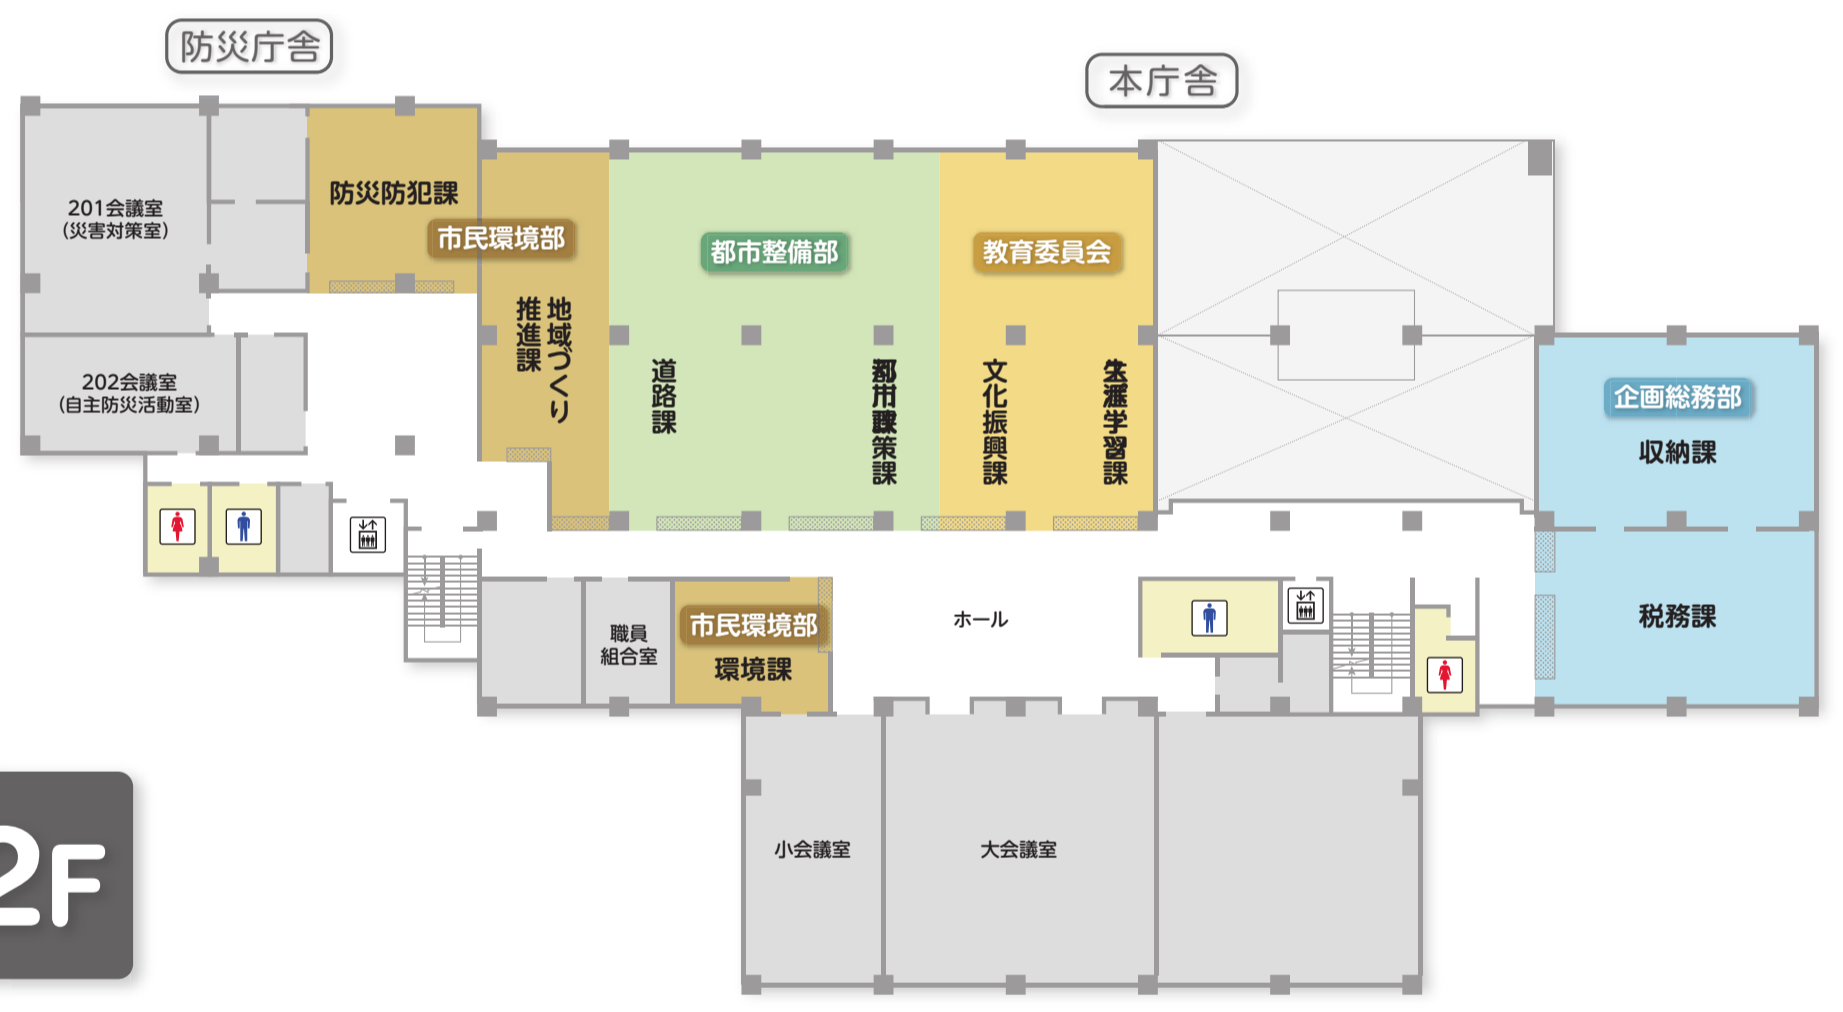

4F

- 議場
- 正副議長室
- 議員控室
- 議会事務局
- 委員会室 (第1、第2、第3)
- 中会議室

3F

- 市長室
- 副市長室
- 教育長室
- 監査委員事務局
- 庁議室
- 経済産業部
 - 商工観光課、企業振興課
 - 農林課
- 企画総務部
 - 総務課 (選挙管理委員会事務局)
 - 企画政策課
 - 情報システム課、財務課
- 教育委員会
 - 教育総務課
 - 学校教育指導課
- 農業委員会事務局

2F

- 市民環境部
 - 地域づくり推進課
 - 防災防犯課
 - 環境課
- 都市整備部
 - 都市政策課、道路課
 - 河川課
- 教育委員会
 - 生涯学習スポーツ課
 - 文化振興課
- 企画総務部
 - 税務課、収納課
- 大会議室
- 小会議室
- 職員組合室

1F

- 市民環境部
 - 市民課
- 健康福祉部【福祉事務所】
 - 地域福祉課
 - 生活福祉課
 - 児童福祉課
 - 高齢者支援課
 - 地域包括支援センター
 - 健康推進課
 - 保険年金課
- 会計課
 - 指定金融機関 (JA新しいわて)
 - 食堂