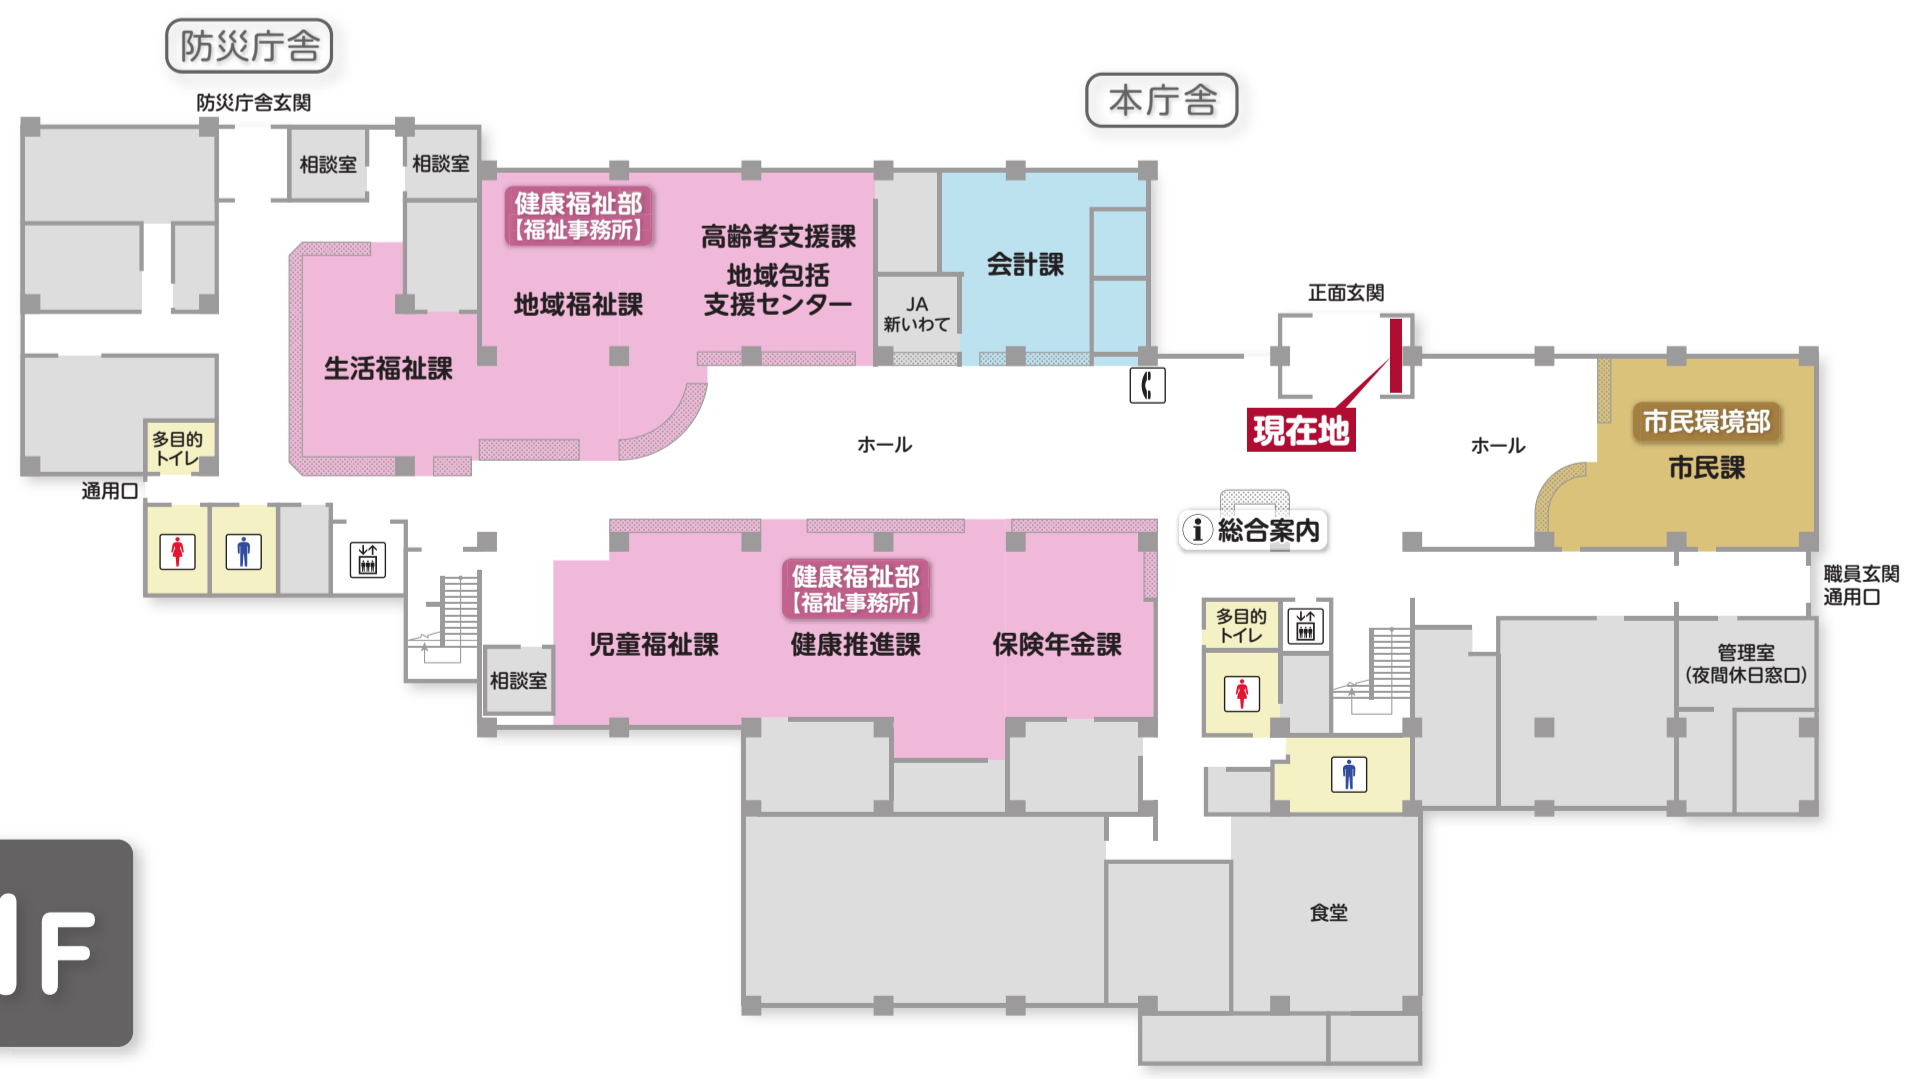

4F

- 議場
- 正副議長室
- 議員控室
- 議会事務局
- 委員会室 (第1、第2、第3)
- 中会議室

3F

- 市長室
- 副市長室
- 教育長室
- 監査委員事務局
- 庁議室
- 経済産業部
 - 商工観光課、企業振興課
 - 農林課
- 企画総務部
 - 総務課 (選挙管理委員会事務局)
 - 企画政策課
 - 情報システム課、財務課
- 教育委員会
 - 教育総務課
 - 学校教育指導課
- 農業委員会事務局

2F

- 市民環境部
 - 地域づくり推進課
 - 防災防犯課
 - 環境課
- 都市整備部
 - 都市政策課、道路課
 - 河川課
- 教育委員会
 - 生涯学習スポーツ課
 - 文化振興課
- 企画総務部
 - 税務課、収納課
- 大会議室
- 小会議室
- 職員組合室

1F

- 市民環境部
 - 市民課
- 健康福祉部【福祉事務所】
 - 地域福祉課
 - 生活福祉課
 - 児童福祉課
 - 高齢者支援課
 - 地域包括支援センター
 - 健康推進課
 - 保険年金課
- 会計課
 - 指定金融機関 (JA新しいわて)
 - 食堂