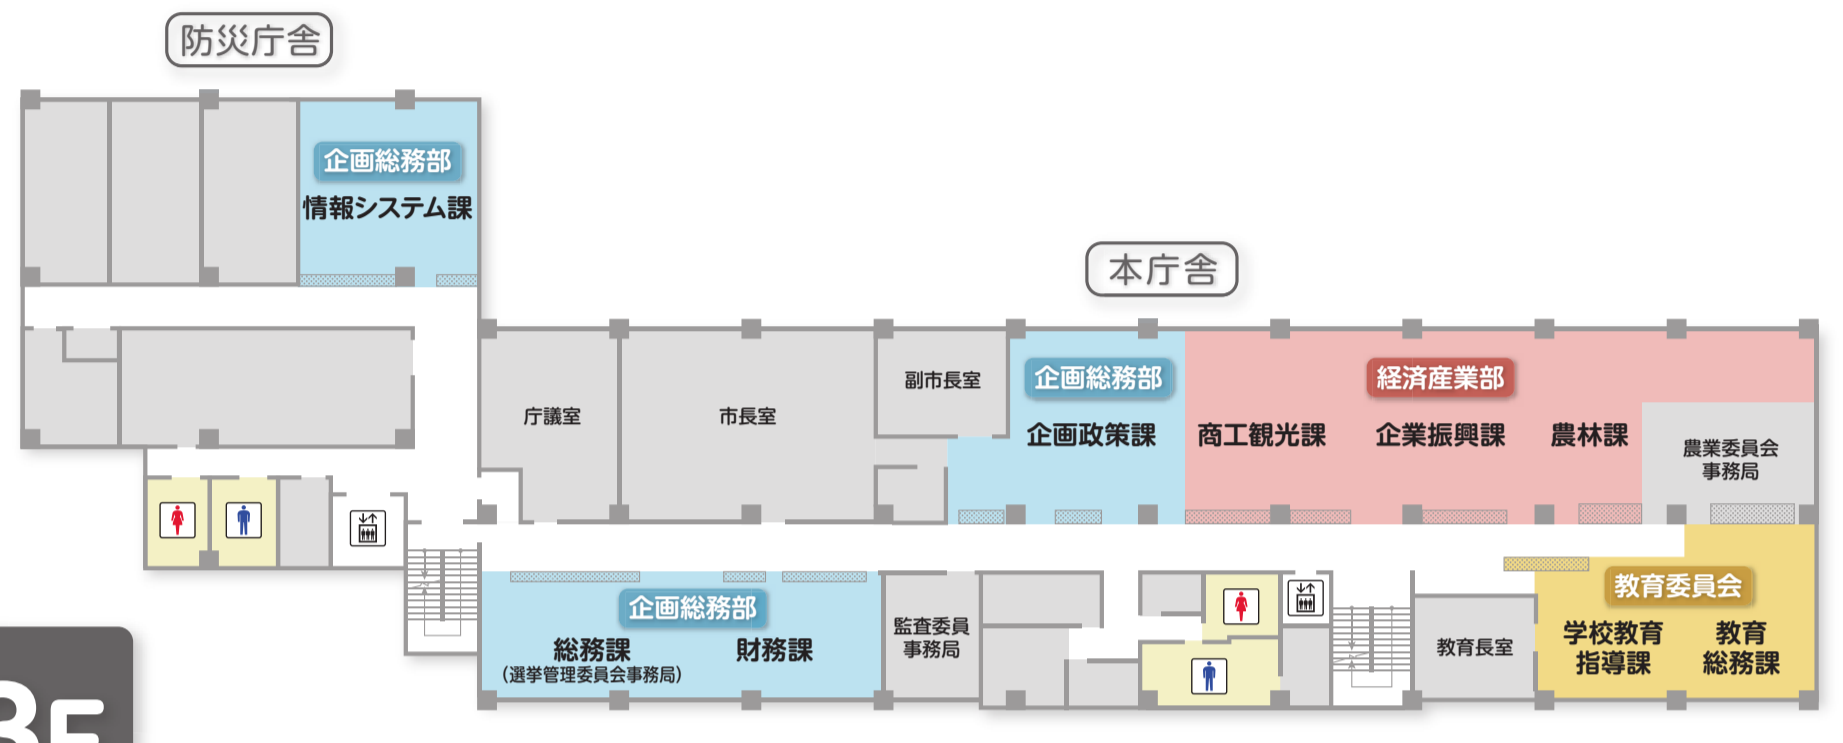

4F

- 議場
- 正副議長室
- 議員控室
- 議会事務局
- 委員会室 (第1、第2、第3)
- 中会議室

3F

- 市長室
- 副市長室
- 教育長室
- 監査委員事務局
- 庁議室
- 経済産業部
 - 商工観光課、企業振興課
 - 農林課
- 企画総務部
 - 総務課 (選挙管理委員会事務局)
 - 企画政策課
 - 情報システム課、財務課
- 教育委員会
 - 教育総務課
 - 学校教育指導課
- 農業委員会事務局

2F

- 市民環境部
 - 地域づくり推進課
 - 防災防犯課
 - 環境課
- 都市整備部
 - 都市政策課、道路課
 - 河川課
- 教育委員会
 - 生涯学習スポーツ課
 - 文化振興課
- 企画総務部
 - 税務課、収納課
- 大会議室
- 小会議室
- 職員組合室

1F

- 市民環境部
 - 市民課
- 健康福祉部【福祉事務所】
 - 地域福祉課
 - 生活福祉課
 - 児童福祉課
 - 高齢者支援課
 - 地域包括支援センター
 - 健康推進課
 - 保険年金課
- 会計課
 - 指定金融機関 (JA新しいわて)
 - 食堂