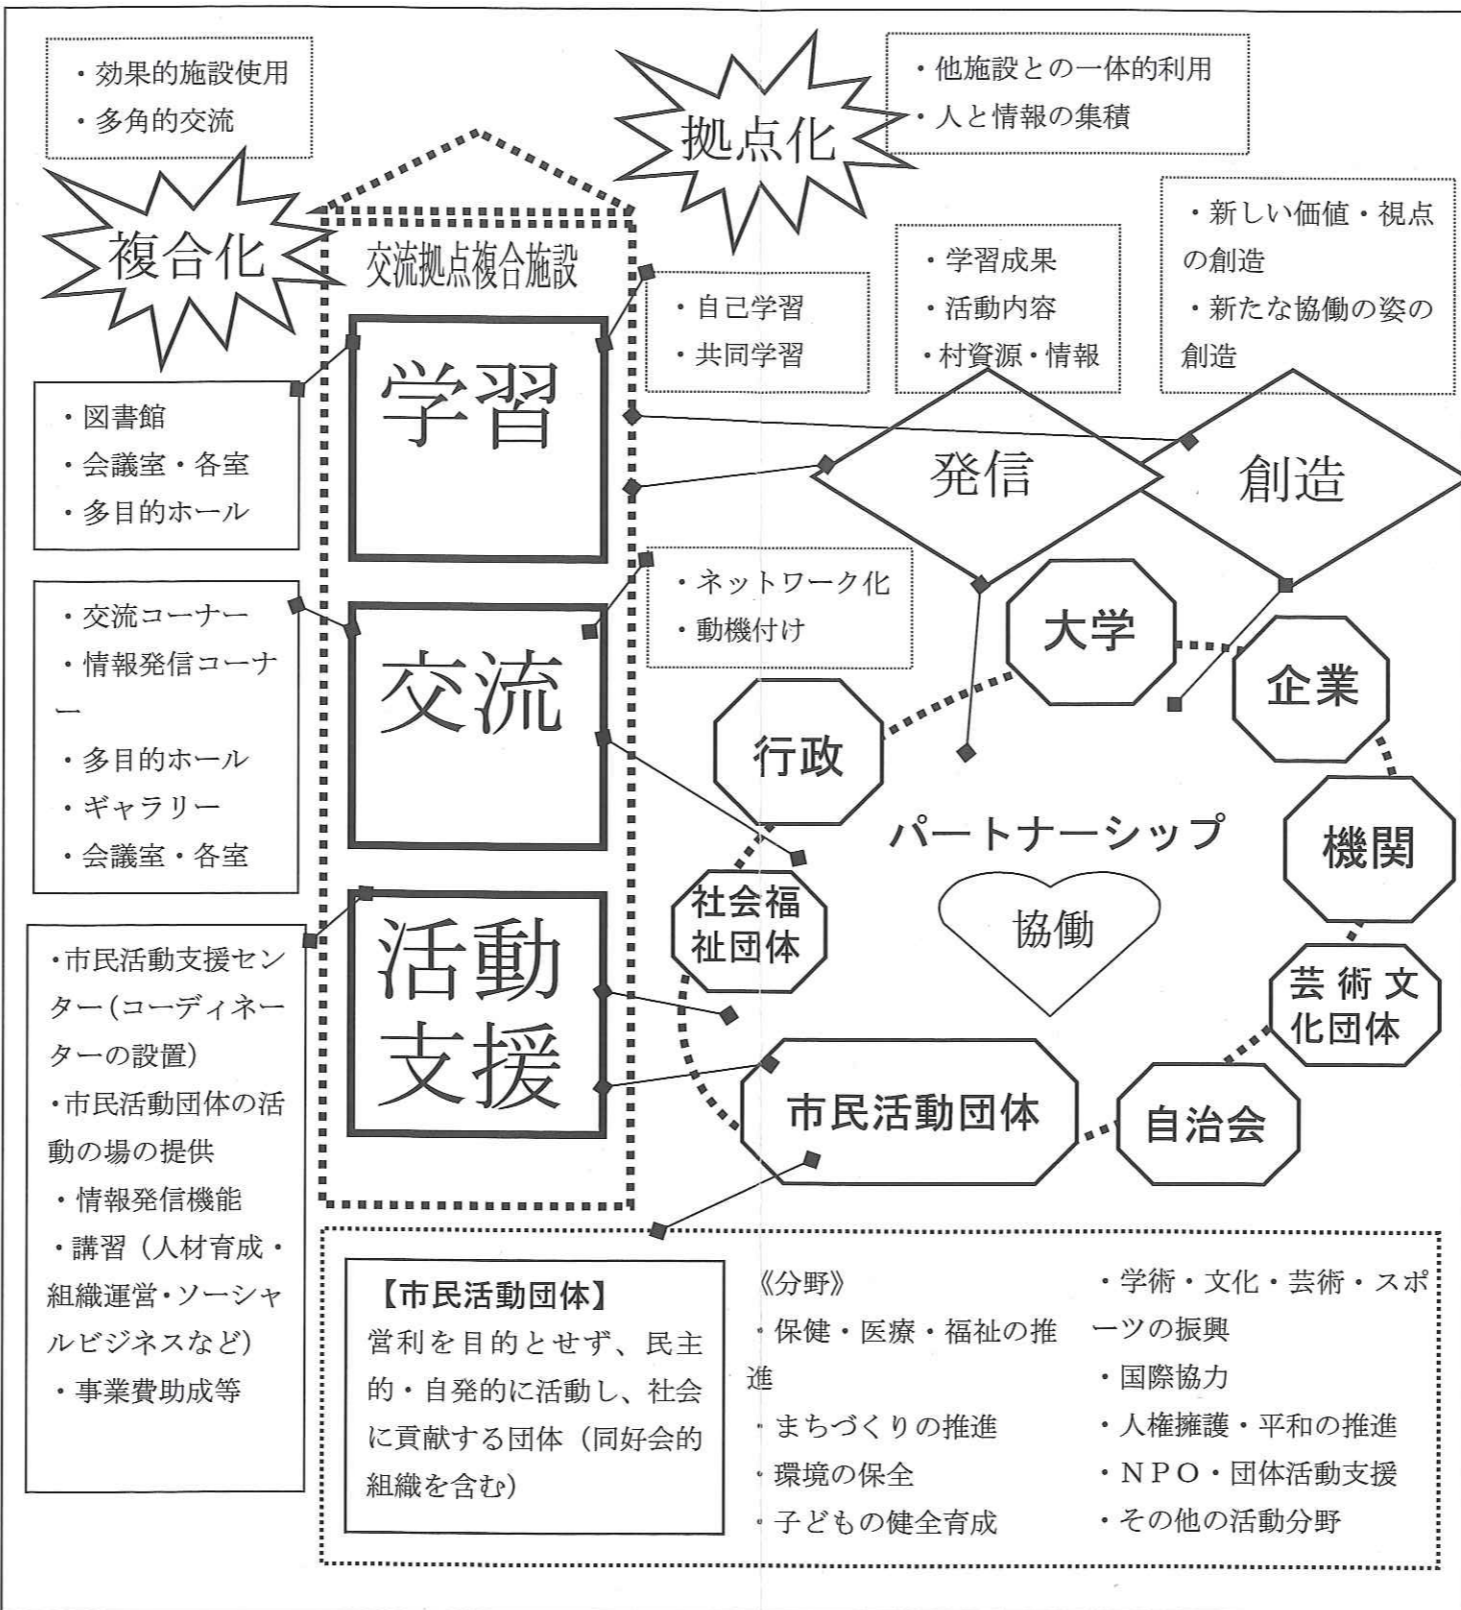

## 滝沢村の立地等の条件

- 交通的立地…非常に有利な交通特性、一方消費流出の危険性あり、横の公共交通が弱い
- 人材、資源…大学、豊富な人材、自然、景観、文化、食
- 行政…「協働」を推進している

## 滝沢村内の施設について

- 活動拠点としての公共施設…公民館数 1 は県内最下位レベル、県内平均の 1/10
- 滝沢ふるさと交流館…飽和状態
- 滝沢村公民館…老朽化
- 図書館の不足…県内最下位レベル、県内平均の 1/4 (面積)
- 睦大学の開催状況…活発で施設が足りない
- 各種健診等の状況…活発で施設が足りない
- 滝沢村老人福祉センター…睦大学や母子検診などで飽和、施設的にも狭い

## 他の施設・地区との連携

- 滝沢総合公園…村内最大の修景・休憩・運動施設
- 村内他地区との連携…拠点として情報発信
- 公共交通…公共交通ネットワークの整備

## 施設の場所～役場周辺

- 距離…村内各地から概ね均等、人口の 5 割 4 割圏
- 公的施設・機関…周辺に多く立地し、連携可能
- 利用しやすさ…道路アクセス良好、駐車場あり、公共交通は整備が必要
- 分かりやすさ…目立つ場所
- 戦略的位置…盛岡駅、盛岡 IC から近い、観光客が立ち寄りやすい、ブランド発信

- ### 施設概要 (案)
- 施設の規模 (複合施設のみ) …約 5,000㎡ (延床面積)、鉄筋コンクリート造、2階建て
  - 敷地規模 (周辺施設を含む) …約 4ha
  - 概算予算額 …20億円 (複合施設建築費)
  - H27の完成を目指す